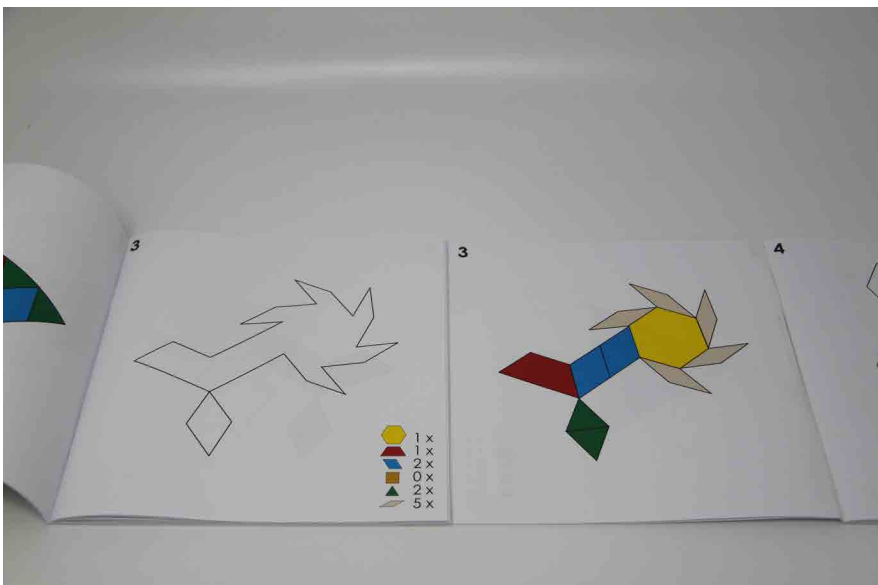

Vorlagen für Geometrische Legeplättchen

LERNMATERIAL

25 Vorlagen in Originalgröße zum Nachlegen mit vorgegebener Teileanzahl.

Lösung auf der Rückseite.

Maße: 21 x 21 cm

Bestellnr.: 039725.000

EAN: 426041 4066986

5,80 / **6,90 EUR***