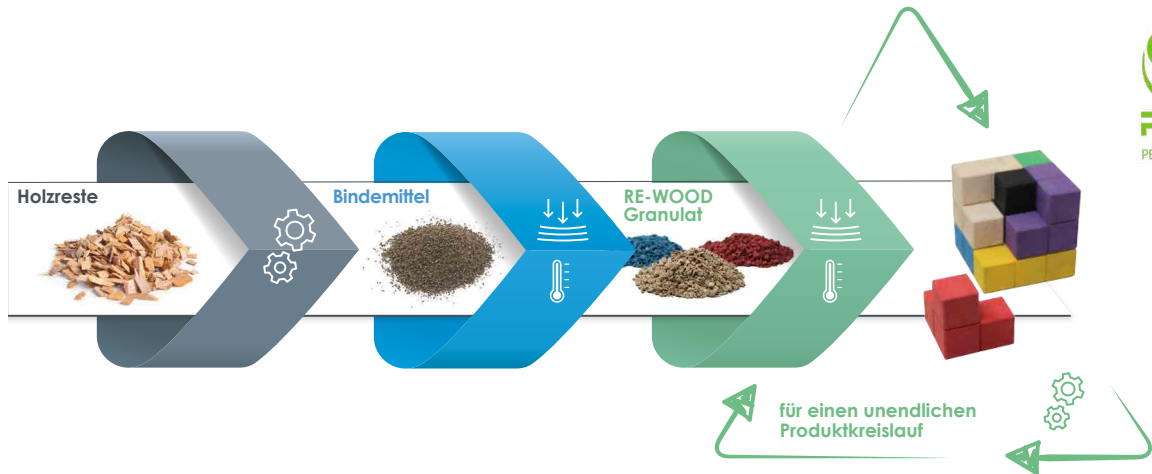

MAG-Pap°

MAG-Pap

vollflächig magnetisch

MAG-Pap ist ein hochwertiges, magnetisches 2-Komponenten-Material. Die Oberseite besteht aus einer 1mm starken Pappe aus 100%-recyceltem Material, die mit einem wasserdichten, abriebfesten Druckbogen verbunden ist. Diese Schicht wird auf der Unterseite mit einer vollflächigen und 0,5mm starken Magnetfolie verklebt. MAG-Pap ist ideal für klassische Schultafeln, White- und Smartboards sowie Moderationstafeln geeignet.