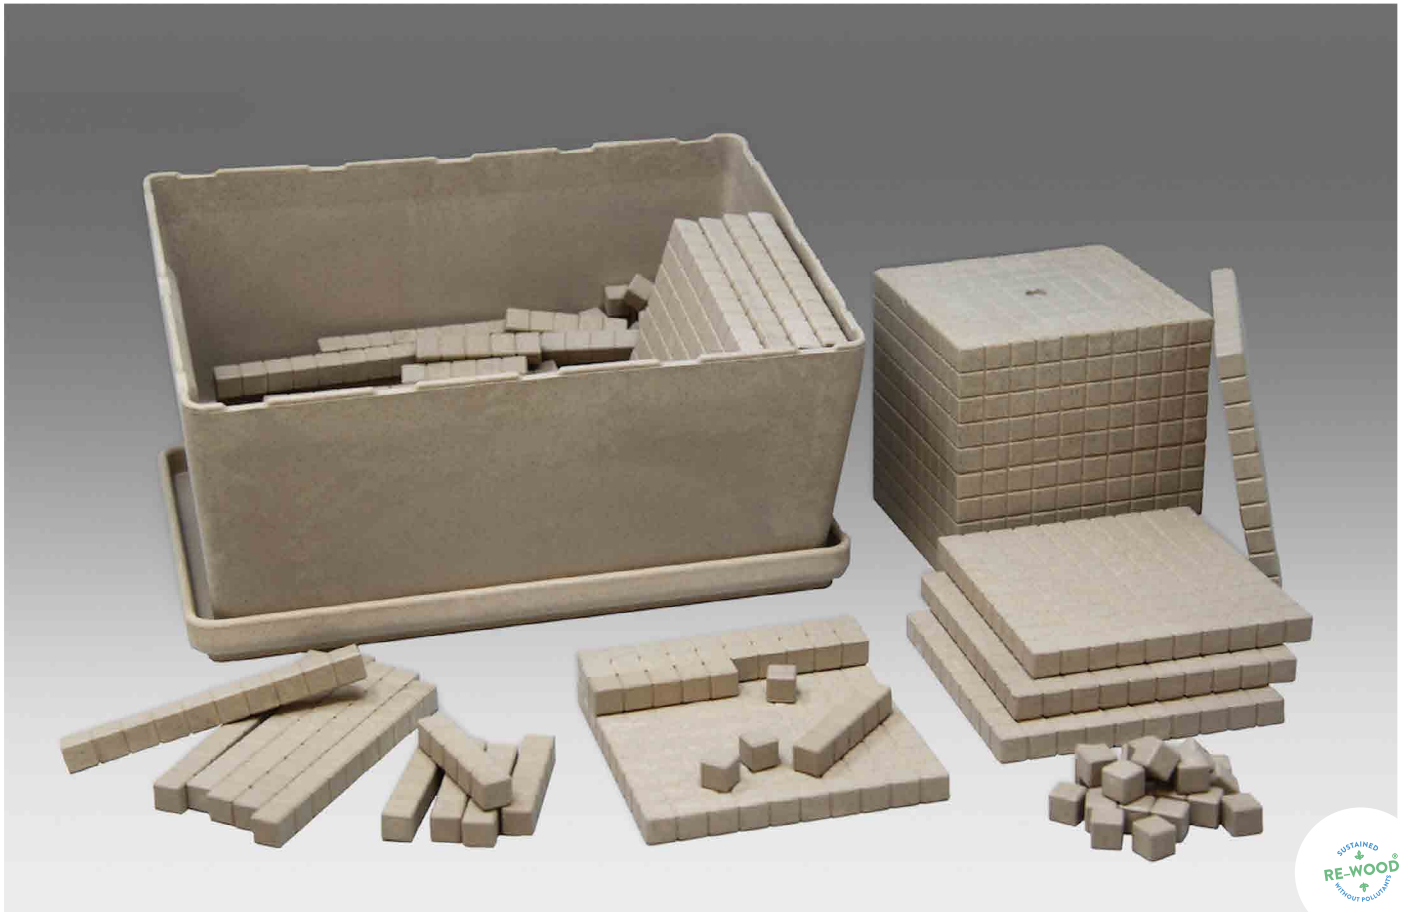

RE-WOOD®
Produkt-
kreislauf

MAG-Pap°

MAG-Pap

vollflächig magnetisch

MAG-Pap ist ein hochwertiges, magnetisches 2-Komponenten-Material. Die Oberseite besteht aus einer 1mm starken Pappe aus 100%-recyceltem Material, die mit einem wasserdichten, abriebfesten Druckbogen verbunden ist. Diese Schicht wird auf der Unterseite mit einer vollflächigen und 0,5mm starken Magnetfolie verklebt. MAG-Pap ist ideal für klassische Schultafeln, White- und Smartboards sowie Moderationstafeln geeignet.

Erweitertes Dienes Grundsortiment naturfarben (151 Teile)

LERNMATERIAL

300 Einerwürfelchen
 20 Fünferstäbchen
 120 Zehnerstäbchen
 12 Hunderterplatten
 naturfarben aus **RE-Wood**.

Verpackt in **RE-Wood**-Box und Karton mit Anleitung.