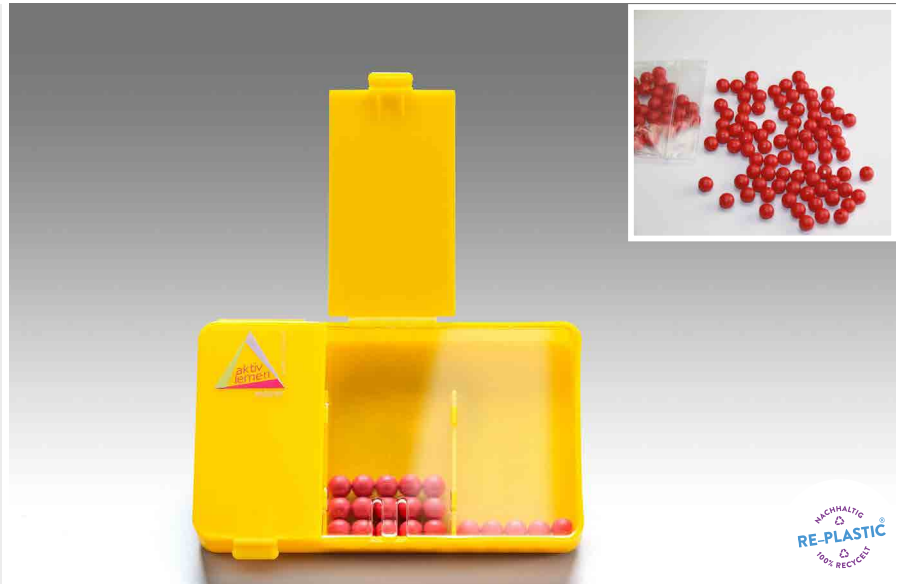

Zahlen- und Rechenwaage

LERNMATERIAL

Die T-förmige Waage besteht aus einem zweiteiligen Balken zur leichteren Aufbewahrung. Sowohl auf der Vorder- als auch auf der Rückseite der zweiteiligen Balken befinden sich 20 Haken zur Befestigung von Aufhängeschildern. Auf der Vorder- und Rückseite sind die Balken jeweils mit Zahlen von 1-10 vom Drehpunkt aus beschriftet. An jedem Haken können Sie bis zu 5 Plättchen befestigen. Selbstkontrolle. Verpackt im Karton mit Anleitung.
Aus **RE-Wood**.