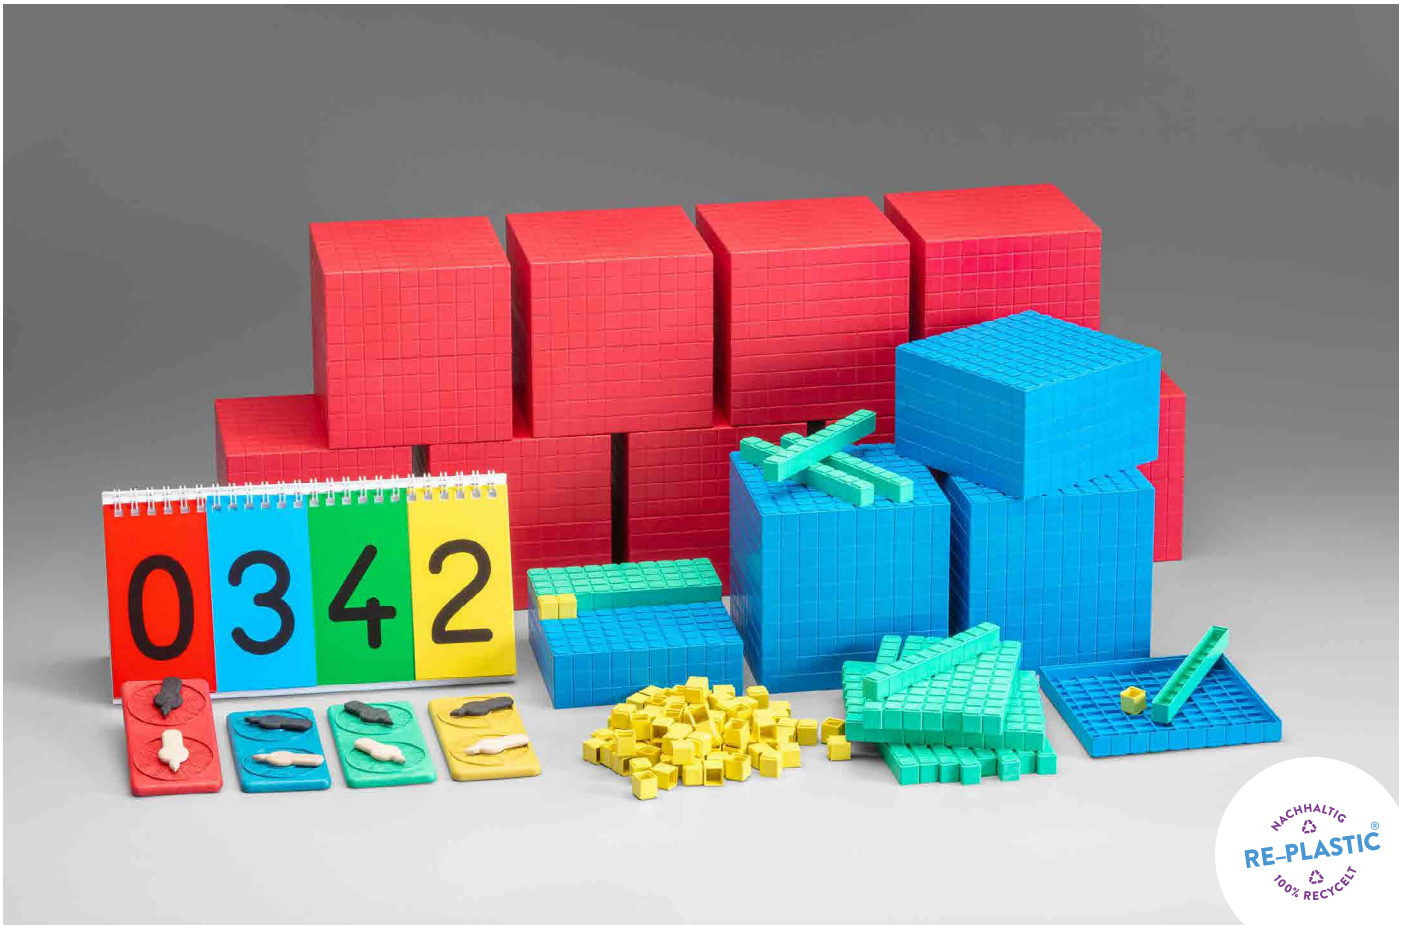

EAN: 4260414061271

7,06 / **8,40 EUR***

NACHHALTIG
RE-PLASTIC®
100% RECYCLET

Dezimalrechen-Komplettsatz

198 Teile

LERNMATERIAL

100 gelbe Einerwürfelchen, 50 grüne Zehnerstäbe, 30 blaue Hunderterplatten, 9 rote Tausenderwürfel mit Dezimalstellenwert-Drehräder (Artikel 080130.000) sowie Dezimalstellenwert - Aufschlagszahlen (Artikel 080400.000).