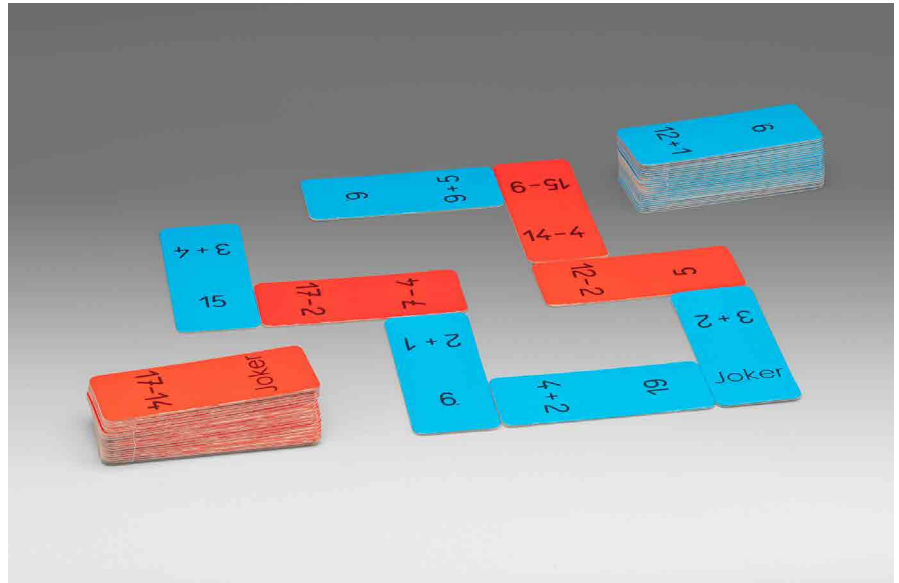

Domino Addition und Subtraktion im 20er Zahlenraum

SPIELMATERIAL

60 Aufgabenkärtchen (30 blaue = leichtes Spiel; 30 rote = schweres Spiel; gemischt = großes Spiel). Spielerisches Üben von Plus- und Minusaufgaben im Zahlenraum 1-20.

Für 2-4 Spieler. 1 Anleitung in 4 Sprachen (DE, EN, FR und ES).

Verpackt im Karton mit Anleitung.

Bestellnr.: 200096.IMP

EAN: 4260414067716

12,56 / **14,95 EUR***