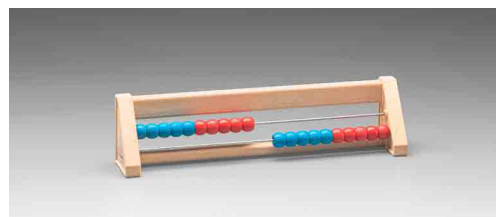

20er-Zahlenraum rot/blau

Bestellnr.: 080200.600

EAN: 4260414063251

3,70 / **4,40 EUR***