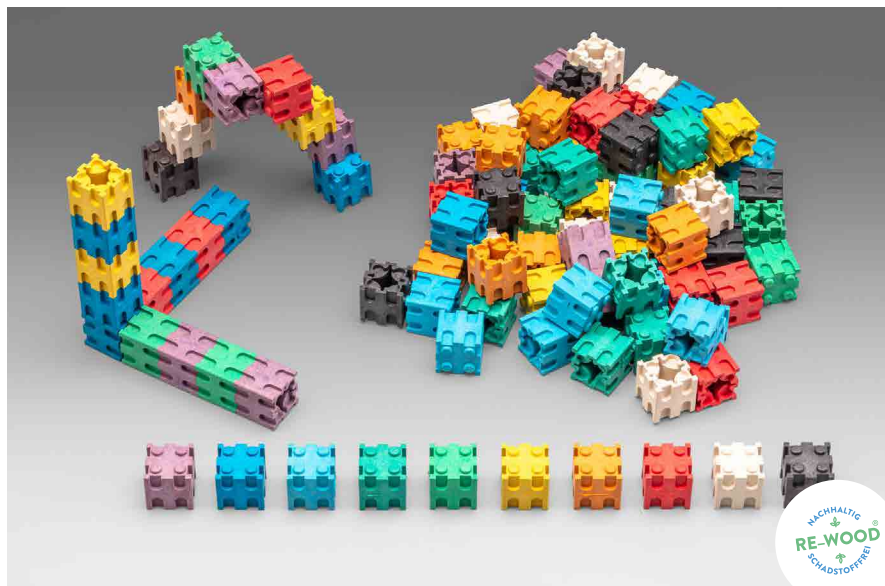

Bestellnr.: 080740.000

EAN: 4260414066474

20,63 / **24,55 EUR***

Steckwürfel in 10 Farben

LERNMATERIAL

100 Würfel 2 x 2 x 2 cm aus **RE-Wood** in 10 Farben, je 10 in rot, orange, gelb, grün, hellgrün, blau, hellblau, lila, weiß und schwarz. Die Steckwürfel sind allseitig und auch versetzt steckbar. Verpackt im Karton mit Anleitung.