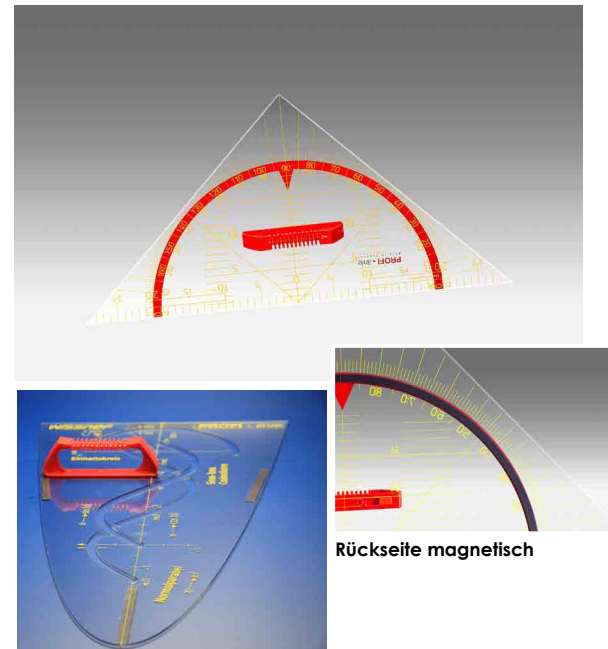

Rückseite magnetisch

160300.000	Dezimeterlineal 100 cm	7,06 / 8,40 EUR*
160300.200	Dezi- und Zentimeterlineal 100 cm	7,06 / 8,40 EUR*
160600.000	Winkelmesser 50 cm	8,74 / 10,40 EUR*
160700.000	Rechter Winkel 45° 50 cm	7,77 / 9,25 EUR*
160710.000	Rechter Winkel 45° 60 cm	8,74 / 10,40 EUR*
160800.000	Spitzer Winkel 60° 50 cm	8,15 / 9,70 EUR*
160810.000	Spitzer Winkel 60° 60 cm	9,45 / 11,25 EUR*
160300.M00	Magneto Dezimeterlineal 100 cm	12,02 / 14,30 EUR*
160300.M20	Magn. Dezi- und Zentimeterlineal 100 cm	12,02 / 14,30 EUR*
160600.M00	Magneto Winkelmesser 50 cm	10,00 / 11,90 EUR*
160700.M00	Magneto Rechter Winkel 45° 50 cm	11,09 / 13,20 EUR*
160710.M00	Magneto Rechter Winkel 45° 60 cm	11,81 / 14,05 EUR*
160800.M00	Magneto Spitzer Winkel 60° 50 cm	12,31 / 14,65 EUR*
160810.M00	Magneto Spitzer Winkel 60° 60 cm	13,40 / 15,95 EUR*
161210.000	Zeigestab 100cm, Glasfiber	5,25 / 6,25 EUR*
160911.000	Wandtafelzirkel PROFI-linie Premium	14,37 / 17,10 EUR*
160912.000	Wandtafelzirkel PROFI-linie Magneto	21,30 / 25,35 EUR*

167050.000	Geometriewinkel 60 cm	13,49 / 16,05 EUR*
167150.000	Geometriewinkel 80 cm	20,63 / 24,55 EUR*
162650.000	Parabelschablone 50 cm	21,51 / 25,60 EUR*
167050.M00	Magneto Geometriewinkel 60 cm	15,84 / 18,85 EUR*
167150.M00	Magneto Geometriewinkel 80 cm	25,76 / 30,65 EUR*
162650.M00	Magneto Parabelschablone 50 cm	25,21 / 30,00 EUR*

PROFI - linie

Die Linie für echte Profis !