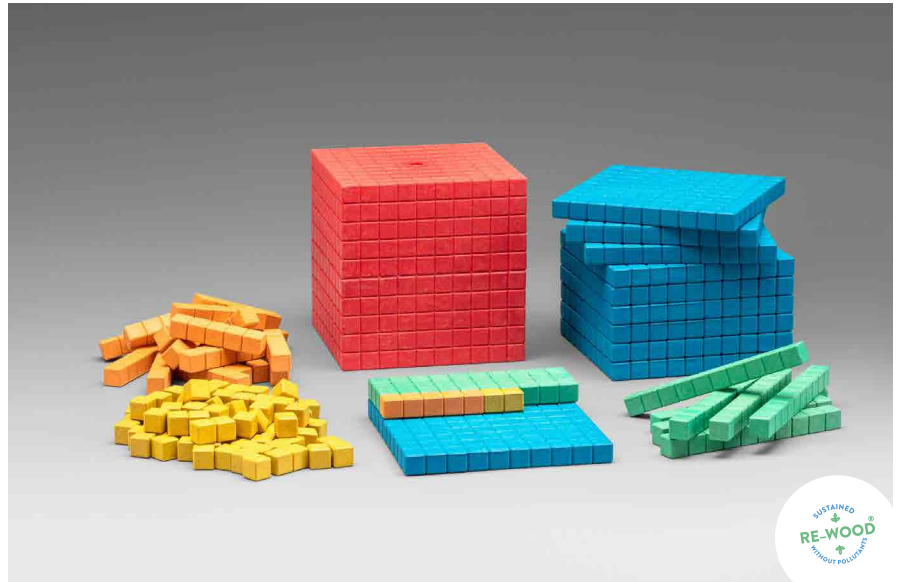

Dienes Grundsoriment in 5 Farben (141 Teile)

LERNMATERIAL

100 gelbe Einerwürfelchen
10 grüne Zehnerstäben
20 orange Fünferstäbchen
10 blaue Hunderterplatten
1 roter Tausenderwürfel.

Aus **RE-Wood**.

Verpackt mit Anleitung im Karton.

R39578.000

EAN: 4260414061134

30,97 / **36,85 EUR***