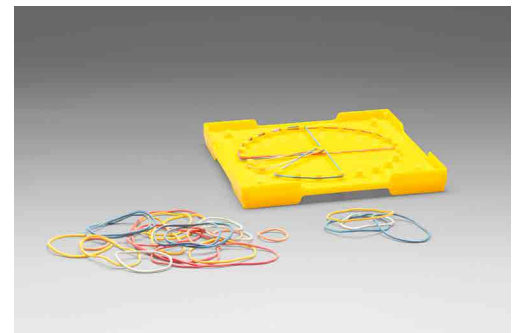

Bestellnr.: 081622.000
EAN: 426041 4066009

16,26 / 19,35 EUR*

Geometriebrett klein doppelseitig in gelb

LERNMATERIAL

15 x 15 cm. Stapelbar. Eine Seite quadratische, andere Seite runde Zapfenanordnung.

Mit ca. 25 Gummiringen in 6 Farben und 4 Größen.
Mit 24 Legebeispielen.

Aus **RE-Plastic**.

Verpackt im Polybeutel.

Bestellnr.: 081610.100

EAN: 4260414062988

3,07 / **3,65 EUR***

Geometriebrett groß transparent

LERNMATERIAL

23 x 23 cm. Stapelbar. Mit 121 Zapfen, inkl. ca. 25 Gummiringen in 6 Farben und 4 Größen, mit 12 Spannbeispielen.

Aus **RE-Plastic**.
Verpackt im Polybeutel.

Bestellnr.: 081605.000
EAN: 426041 4062964

3,95 / **4,70 EUR***

Geometriebrett groß doppelseitig gelb

LERNMATERIAL

23 x 23 cm. Stapelbar in gelber Farbe. Eine Seite quadratische, andere Seite runde Zapfenanordnung. Mit ca. 25 Gummiringen in 6 Farben und 4 Größen. Mit 24 Legebeispielen.