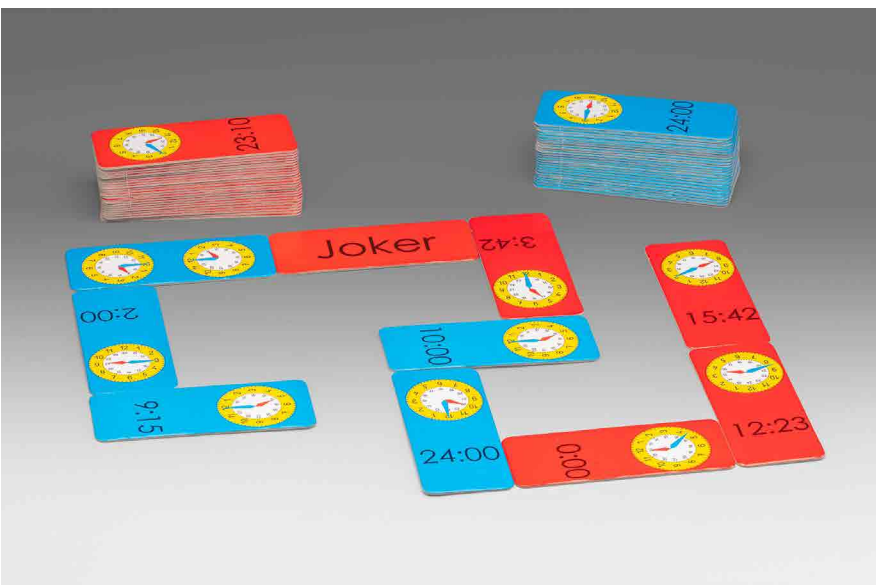

Domino - Uhrzeit

SPIELMATERIAL

60 Aufgabenkärtchen (30 blaue = leichtes Spiel; 30 rote = schweres Spiel; gemischt = großes Spiel)

Spielderisches Erlernen und Verknüpfen von analoger und digitaler Uhrenanzeige.

Für 2-4 Spieler. 1 Anleitung in 4 Sprachen (DE, EN, FR und ES).

Größe eines Domino-Kärtchens (100% recycelte Pappe): 10,7 x 4,2 cm.

Verpackt im Karton mit Anleitung.

Bestellnr.: 200095.IMP

EAN: 4260414067143

12,56 / **14,95 EUR***