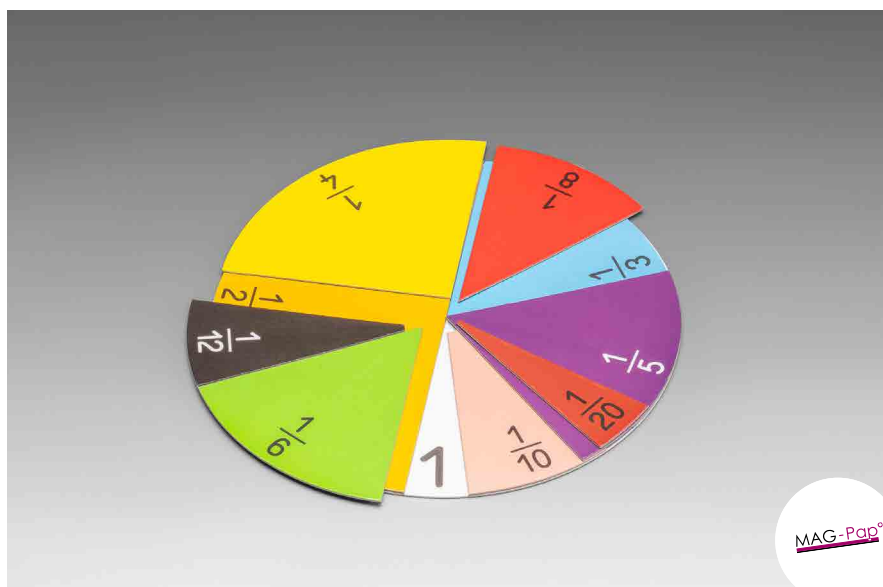

Bruchrechenatz rund in 10 Farben magnetisch

LERNMATERIAL

Inhalt: 1 x 1/1, 2 x 1/2, 3 x 1/3, 4 x 1/4, 5 x 1/5,
6 x 1/6, 8 x 1/8, 10 x 1/10, 12 x 1/12, 20 x 1/20.

Alle Elemente sind mit den jeweiligen Teilungen bedruckt. Jeder Bruchkreis hat dieselben Farben wie der Schülersatz. ø 26 cm, magnetisch, 71 Teile.

Aus **MAG-Pap**.

Verpackt im Karton.

Bestellnr.: 120127.000

EAN: 426041 4063817

47,69 / **56,75 EUR***