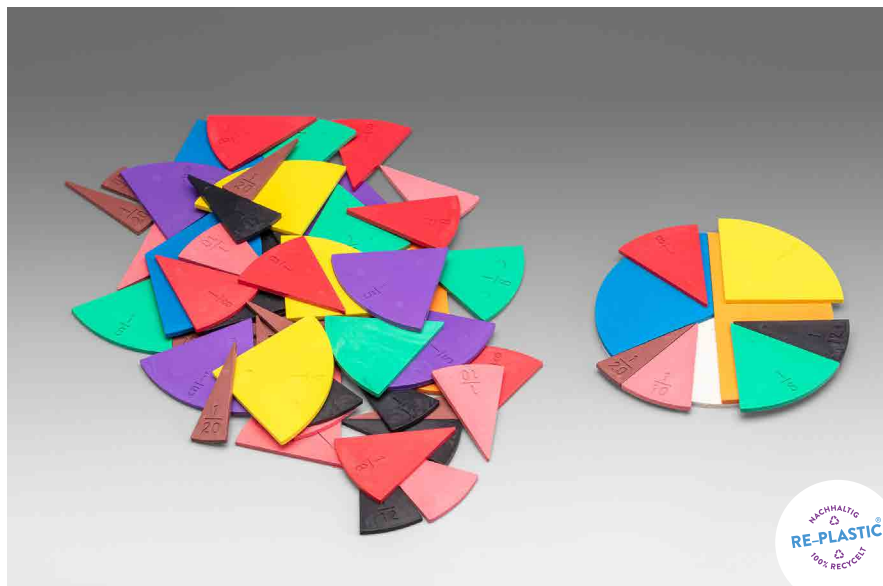

Bruchrechenatz rund in 10 Farben

LERNMATERIAL

1 x 1/1, 2 x 1/2, 3 x 1/3, 4 x 1/4, 5 x 1/5, 6 x 1/6,
8 x 1/8, 10 x 1/10, 12 x 1/12, 20 x 1/20

Jede Unterteilung hat eine andere Farbe und ist in der Anzahl vorhanden um auf 1/1 zu kommen. Mit Bruchteil - Markierung. ø 10 cm, 71 Teile. Verpackt in einer Kunststoffdose und Karton.

Aus **RE-Plastic**.

Bestellnr.: 120122.000

EAN: 426041 4066054

7,98 / **9,50 EUR***