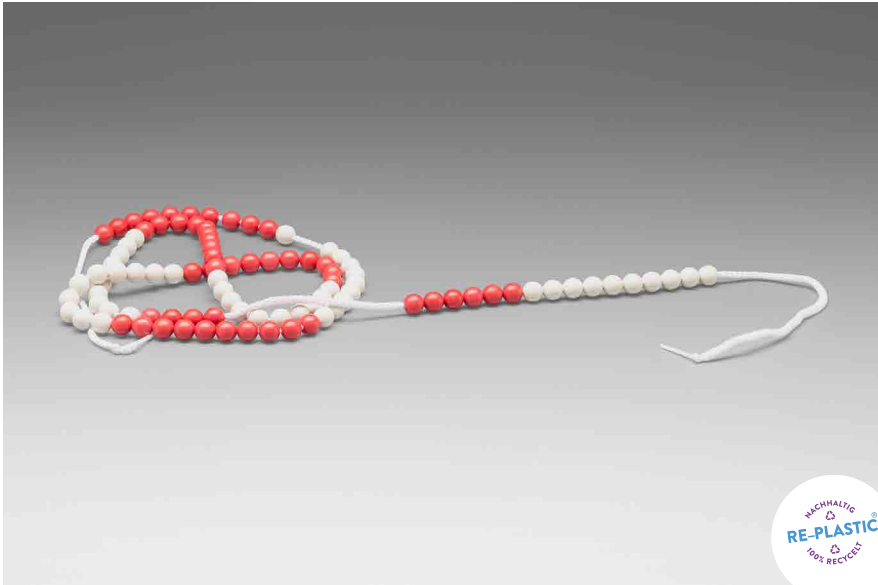

Rechenkette

rot/weiß
100er-Zahlenraum

LERNMATERIAL

Rechenkette (ca. 150cm) mit 100 Kugeln, die im 10er-Schritt auf einer reißfesten, dehnbaren Schnur aufgefädelt sind. Die Kugeln sind aus **RE-Plastic** und haben einen Durchmesser von 1 cm. Beim Ziehen der Schnur wird die leichte Kugelarretierung aufgehoben und alle Perlen rutschen wieder aneinander. Verpackt in FSC-zertifiziertem Papierbeutel.

Bestellnr.: 080262.000

EAN: 426041 4065910

7,02 / **8,35 EUR***