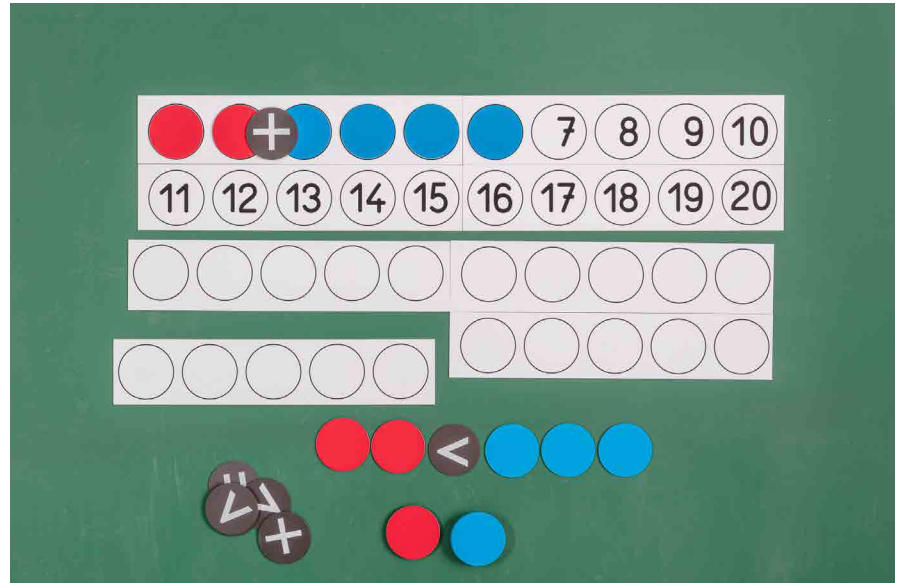

Rechenleiste für die Tafel magnetisch

LERNMATERIAL

8 magnetische Leisten (gesamt 60 x 25 cm), bedruckt mit Zahlen (1 bis 20) und Kreisen (Ø 5 cm), sowie 22 magnetischen Wendepfättchen und 10 Rechenzeichen (Ø 5 cm).

Verpackt im Karton.

Bestellnr.: 080808.033

EAN: 4260414065149

29,87 / **35,55 EUR***