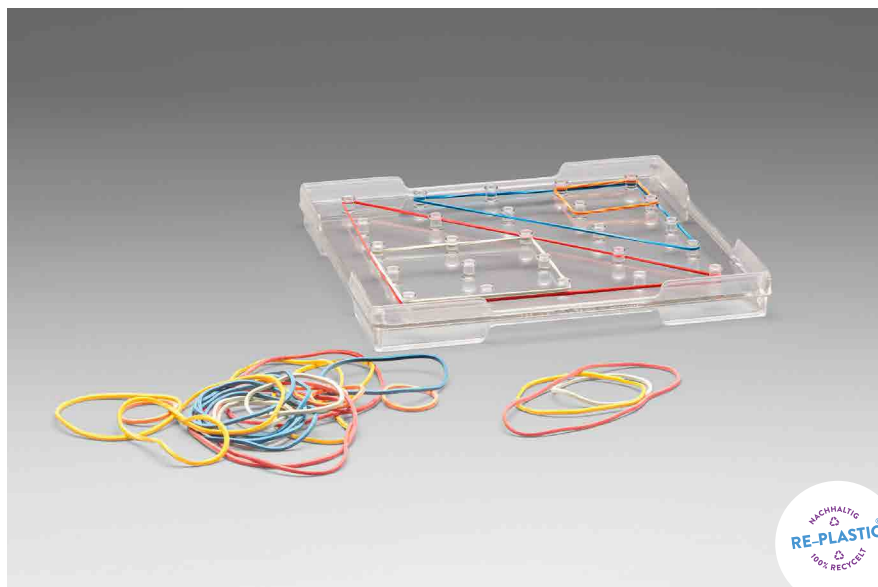

NEUHALTIG
RE-PLASTIC®
100% RECYCLED

Geometriebrett klein transparent

LERNMATERIAL

15 x 15 cm. Stapelbar. Mit 25 Zapfen, inkl. ca. 25 Gummiringen in 6 Farben und 4 Größen, mit 12 Legebeispielen. Transparent auch für OHP geeignet. Aus **RE-Plastic**. Verpackt im Polybeutel.

Vorlagen für
Geometriebrett

Bestellnr.: 081600.000
EAN: 426041 4065996

2,56 / 3,05 EUR*