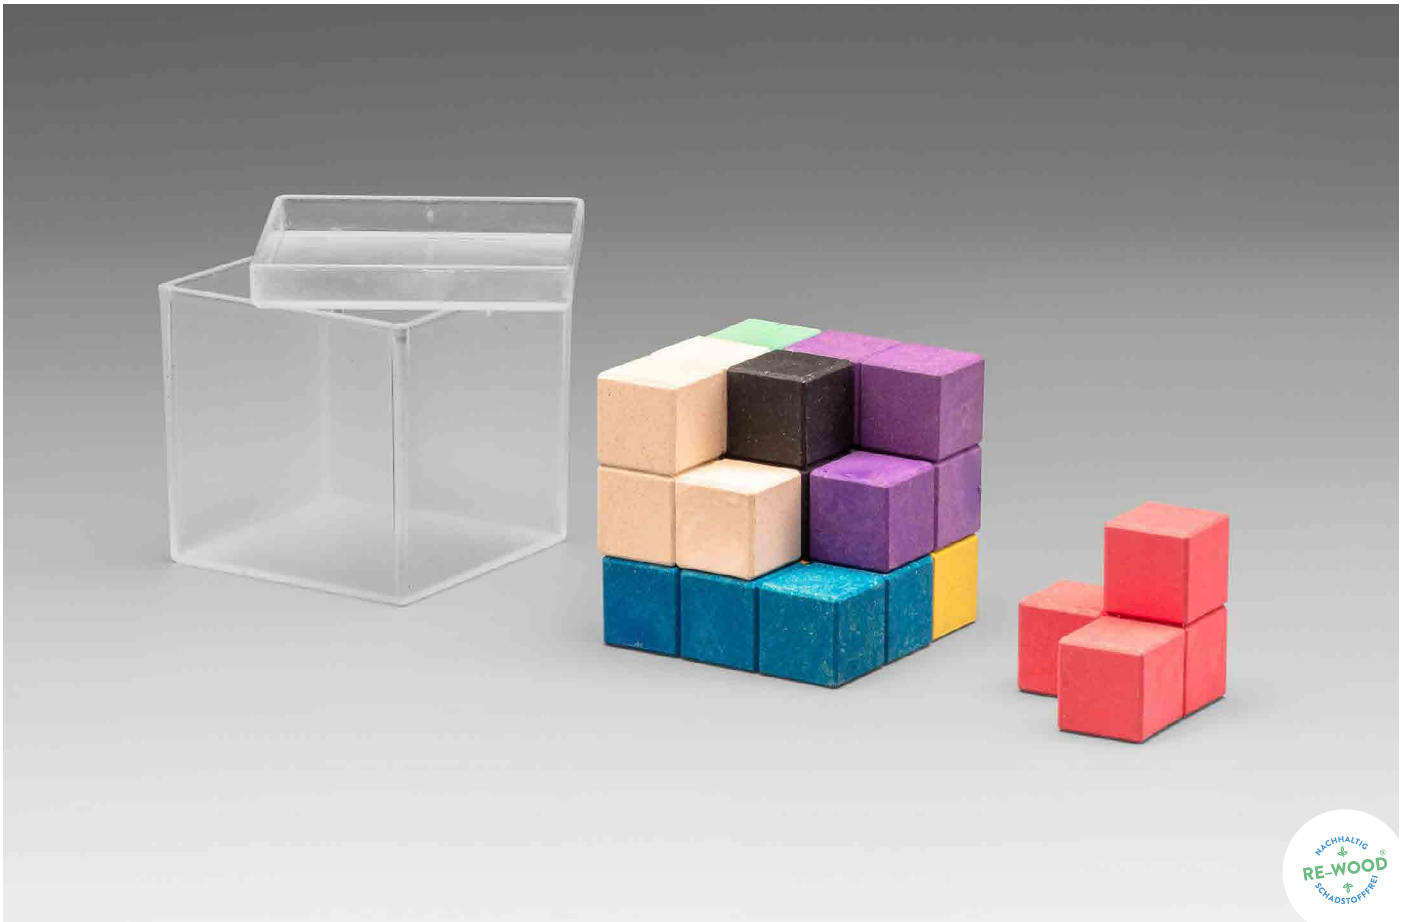

Soma - Würfel

LERNMATERIAL

Soma – Würfel (6 x 6 x 6 cm) aus **RE-Wood** und 7 Teilen in den Farben rot, blau, weiß, gelb, grün, lila und schwarz. Die unterschiedlichen Teile sind jeweils aus 4 bzw. 3 Einzelsteinen zusammengesetzt. Mit Anleitung und einem Legebeispiel.

Verpackt in **RE-Plastic**-Box und Karton.

Vorlagen für
Soma - Würfel

Bestellnr.: 080555.000

EAN: 4260414062360

5,50 / **6,55 EUR***