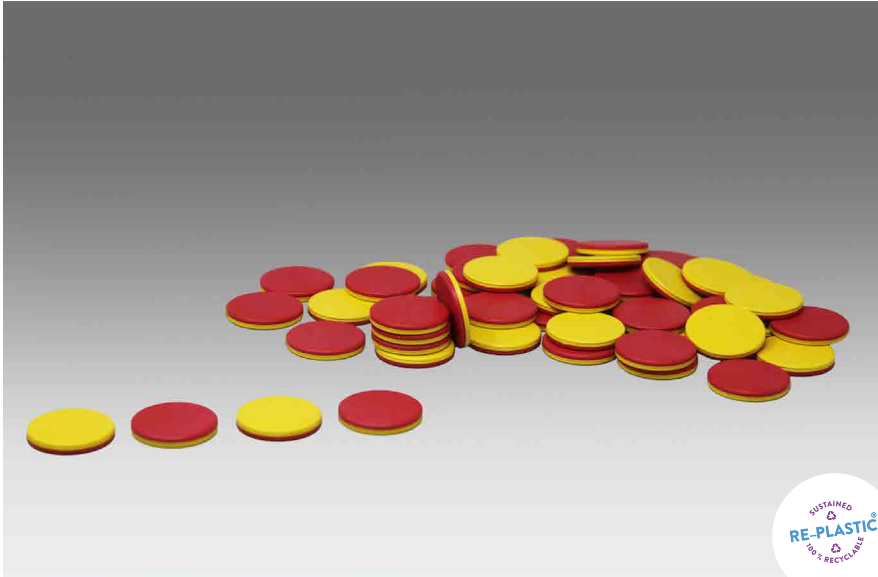

Verpackt im Karton mit Anleitung.

Bestellnr.: R80000.000

EAN: 426041 4067075

8,82 / 10,50 EUR*

Rechenleiste mit Wendeplättchen und Rechenzeichen

LERNMATERIAL

Beidseitig bedruckt, mit 22 Wendeplättchen (Ø 2,5 cm) aus **RE-Plastic** und 10 Rechenzeichen. Vorderseite bedruckt mit Zahlen 1-20, Rückseite leere Kreise zum Selbstauffüllen. Rechenleiste beschreib- und wieder abwischbar.

Mit einem Durchmesser von 2,5 cm und einer Stärke von 0,4 cm sind die Plättchen für Kinderhände gut greifbar.

Verpackt im Polybeutel.

Bestellnr.: 080813.000

EAN: 426041 4065934

5,29 / 6,30 EUR*

Wendepfättchen rot/gelb (50 Stück)

LERNMATERIAL

50 rot/gelbe Wendepfättchen

Mit einem Durchmesser von 2,5 cm und einer Stärke von 0,3 cm sind die Pfättchen für Kinderhände gut greifbar.

Aus **RE-Plastic**.

Verpackt in FSC-zertifiziertem Papierbeutel.