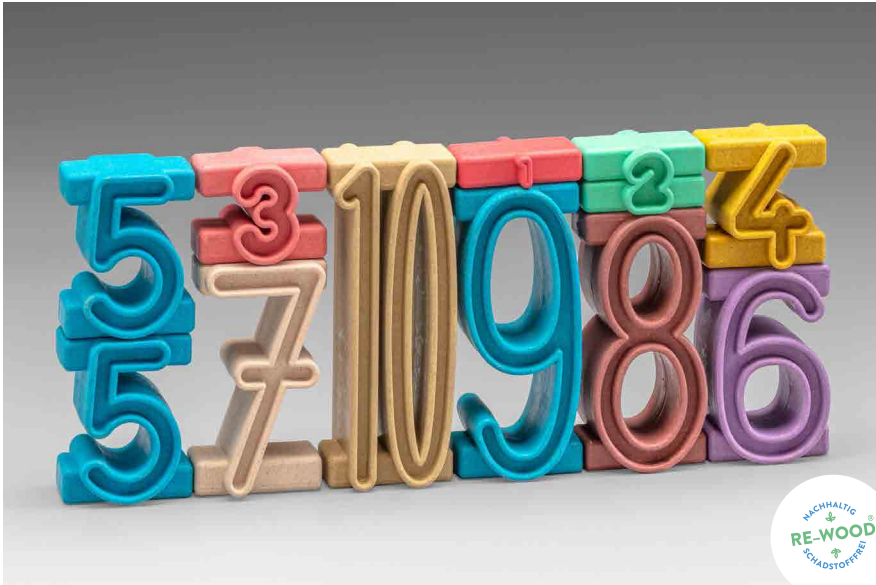

Stapelzahlen - Montessori Farben

LERNMATERIAL

Satz aus 34 Stapelzahlen aus **RE-Wood** in Montessori Farben. 12 x 1 (rot), 7 x 2 (grün), 4 x 3 (rosa), 4 x 4 (gelb), 2 x 5 (hellblau), 1 x 6 (lila), 1 x 7 (weiss), 1 x 8 (braun), 1 x 9 (blau), 1 x 10 (gold) ermöglicht 10 x den Wert 10 mit unterschiedlichen Stapelzahlen zu stapeln. Der Wert der Stapelzahlen entspricht der Höhe in Zentimeter. Alle Zahlen sind 4 cm breit und 3 cm tief. Verpackt im Karton inklusive Kontrolllineal und Anleitung.

Bestellnr.: R80021.M00

EAN: 426041 4067631

33,57 / **39,95 EUR***