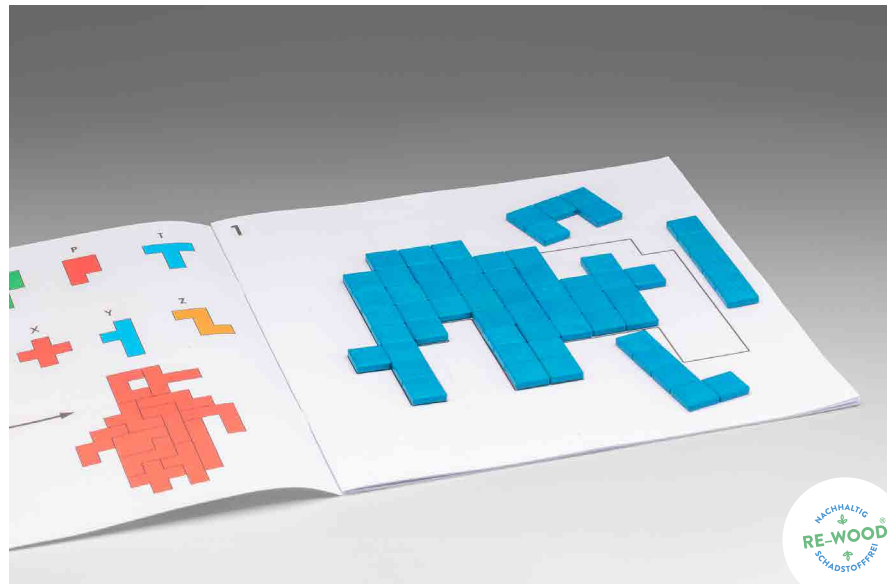

Vorlagen für Pentominos

LERNMATERIAL

20 Vorlagen zu den Pentominos (080590.000). Gedruckt auf 100% recyceltem Papier. 30 x 30 cm

Bestellnr.: 080592.000

EAN: 4260414067396

6,39 / **7,60 EUR***