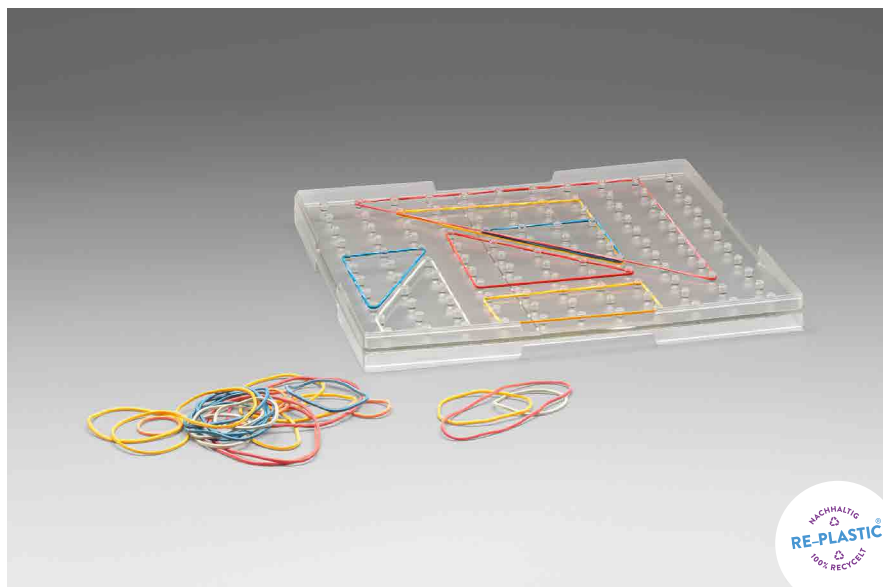

Bestellnr.: 081622.000
EAN: 426041 4066009

16,26 / 19,35 EUR*

Geometriebrett klein doppelseitig in gelb

LERNMATERIAL

15 x 15 cm. Stapelbar. Eine Seite quadratische, andere Seite runde Zapfenanordnung.

Mit ca. 25 Gummiringen in 6 Farben und 4 Größen.
Mit 24 Legebeispielen.

Aus **RE-Plastic**.

Verpackt im Polybeutel.

Bestellnr.: 081610.100

EAN: 4260414062988

3,07 / **3,65 EUR***

Geometriebrett groß transparent

LERNMATERIAL

23 x 23 cm. Stapelbar. Mit 121 Zapfen, inkl. ca. 25 Gummiringen in 6 Farben und 4 Größen, mit 12 Spannbeispielen.

Aus **RE-Plastic**.
Verpackt im Polybeutel.

Bestellnr.: 081605.000
EAN: 426041 4062964

3,95 / **4,70 EUR***

Geometriebrett groß doppelseitig gelb

LERNMATERIAL

23 x 23 cm. Stapelbar in gelber Farbe. Eine Seite quadratische, andere Seite runde Zapfenanordnung. Mit ca. 25 Gummiringen in 6 Farben und 4 Größen. Mit 24 Legebeispielen.