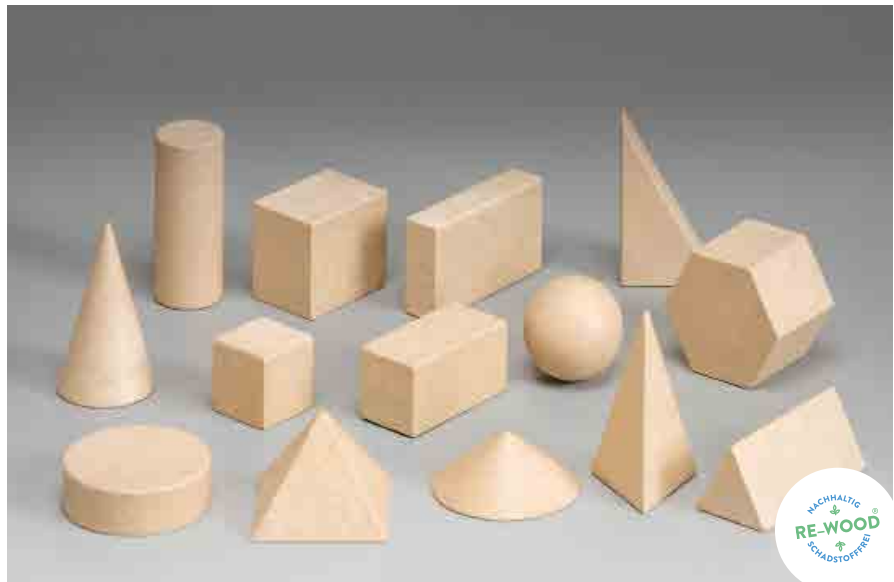

NACHHALTIG
RE-WOOD
SCHADSTOFFFREI