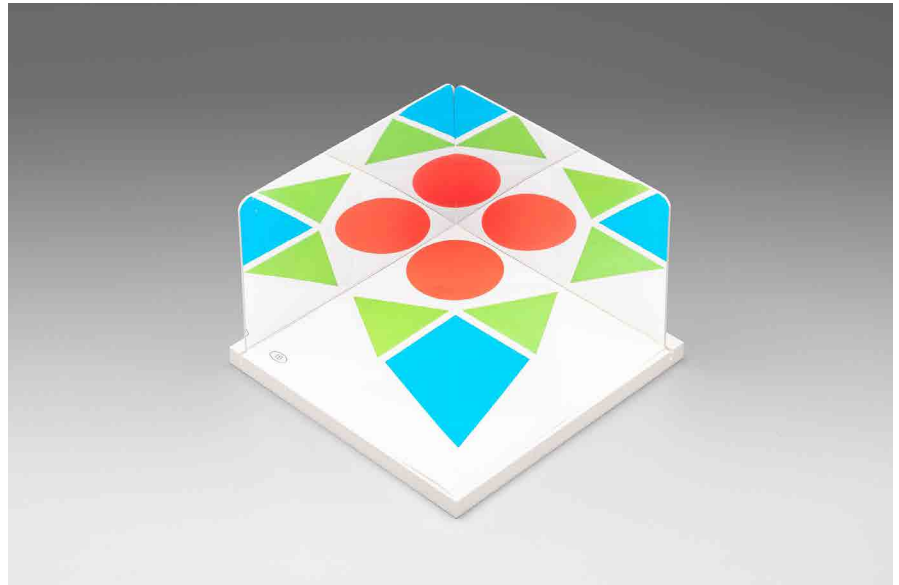

Spiegelsatz mit Ständer +Aufgabenkarten

LERNMATERIAL

Satz bestehend aus einem Ständer (16 x 16 x 1 cm) aus Kunststoff mit 2 Schlitzten, in denen die beiden Spiegel (ca. 15 x 10 x 0,15 cm) eingesteckt werden können. Mit den 15 Aufgabenkarten lassen sich symmetrische Übungen mit einem Spiegel, aber auch mit dem Eckspiegel durchführen. Verpackt im Polybeutel.

Bestellnr.: 081520.000

EAN: 4260414062919

12,35 / **14,70 EUR***