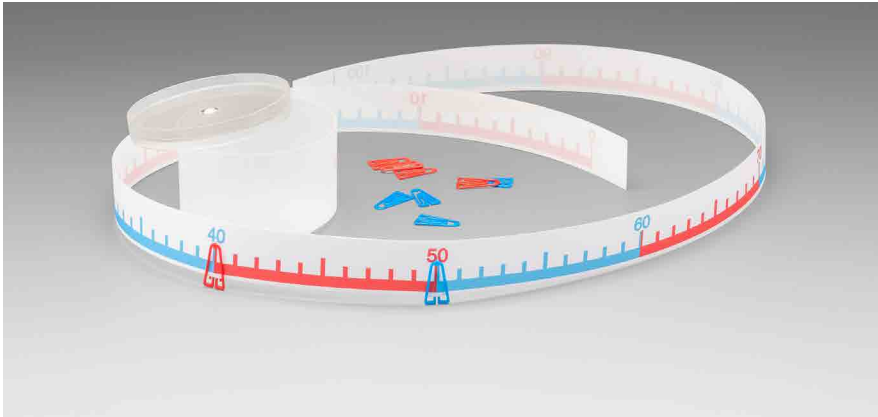

Zahlenstrahl 100er-Rechenband

LERNMATERIAL

1m langes Rechenband 0 - 100. 2,5 cm breit.
inkl. je 5 rote und blaue Markierungsklammern
Verpackt in runder, transparenter **RE-Plastic**-
Dose und Karton.

Bestellnr.: 080900.000

EAN: 4260414062759

4,03 / **4,80 EUR***