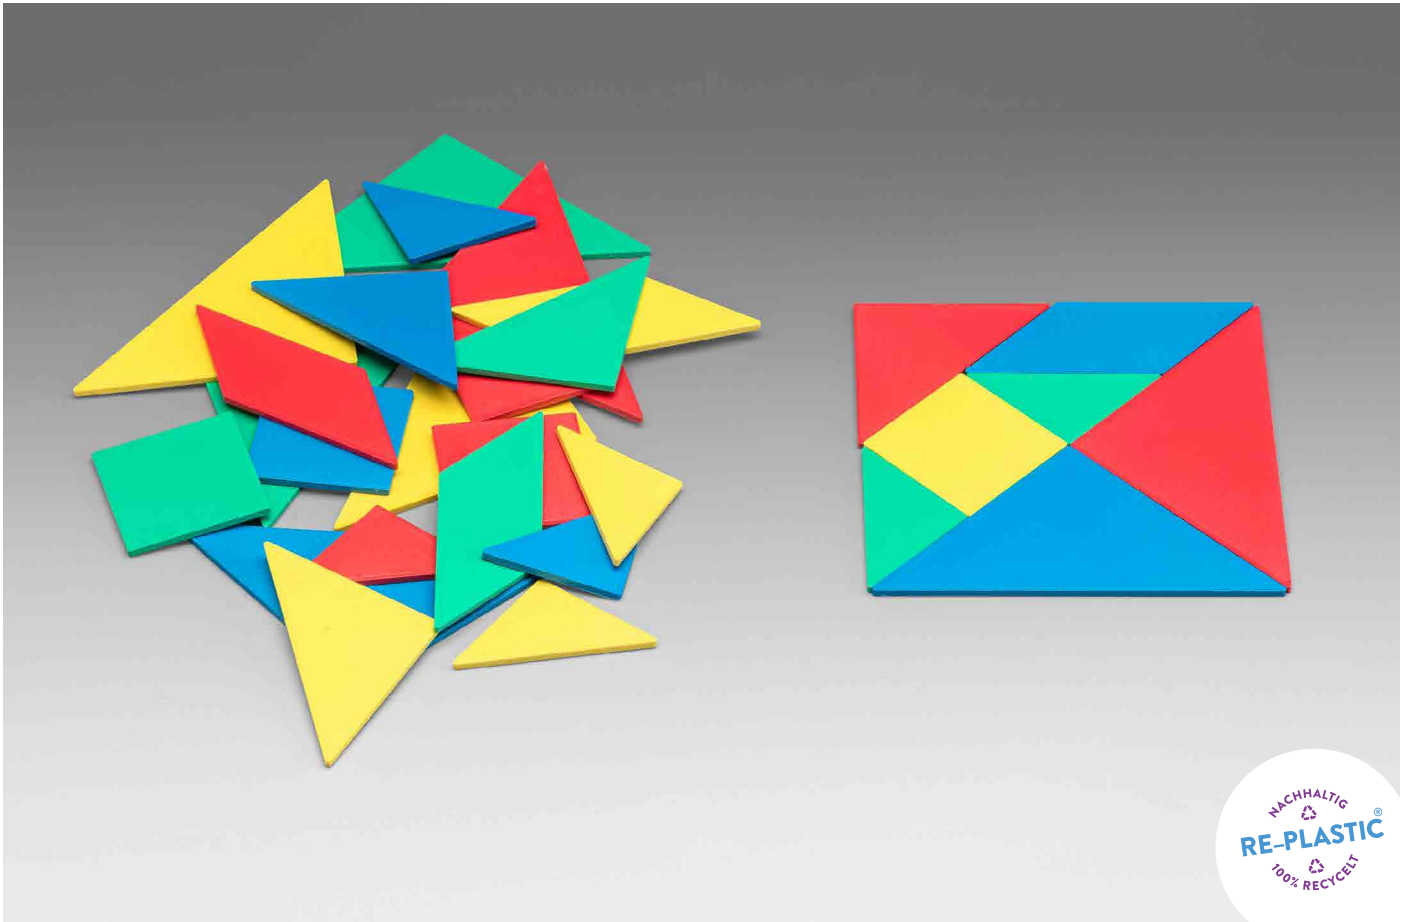

Tangramsatz in 4 Farben

LERNMATERIAL

28 Teile in 4 verschiedenen Farben (rot, blau, grün, gelb) mit je 7 Formen aus **RE-Plastic**. Vollkunststoff, 0,2 cm dick. Im Basisformat 10 x 10 cm. Verpackt im **RE-Plastic**-Folienbeutel.

Bestellnr.: 080700.000
EAN: 4260414065941

2,65 / **3,15 EUR***