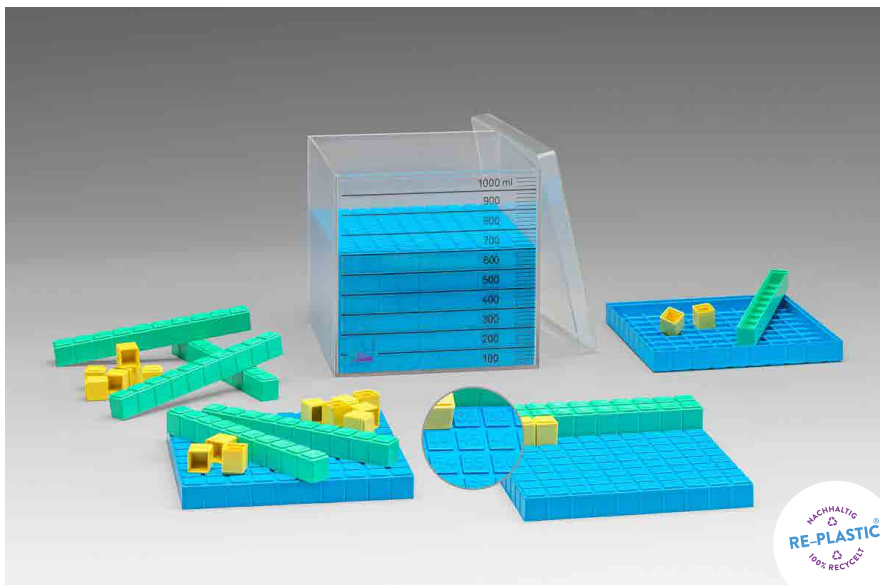

Bestellnr.: 080203.700

EAN: 4260414067709

10,88 / **12,95 EUR***

Dezimalrechensatz

LERNMATERIAL

100 gelbe Einerwürfelchen
 10 grüne Zehnerstäbe
 10 blaue Hunderterplatten
 1 roter Tausenderwürfel
 Aus **RE-Plastic**.
 Verpackt im Karton mit Anleitung.

Bestellnr.: 039577.000

EAN: 426041 4065866

12,90 / **15,35 EUR***

Kubikdezimeterwürfel

LERNMATERIAL

9 blaue Hunderterplatten (8 blanko und eine mit erhabenen Zahlen von 1 bis 100), 8 grüne Zehnerstangen, 20 gelbe Einerwürfelchen in einem Kubikdezimeterwürfel.
 Mit Skala und Deckel, aus **RE-Plastic**.
 Verpackt im Karton.