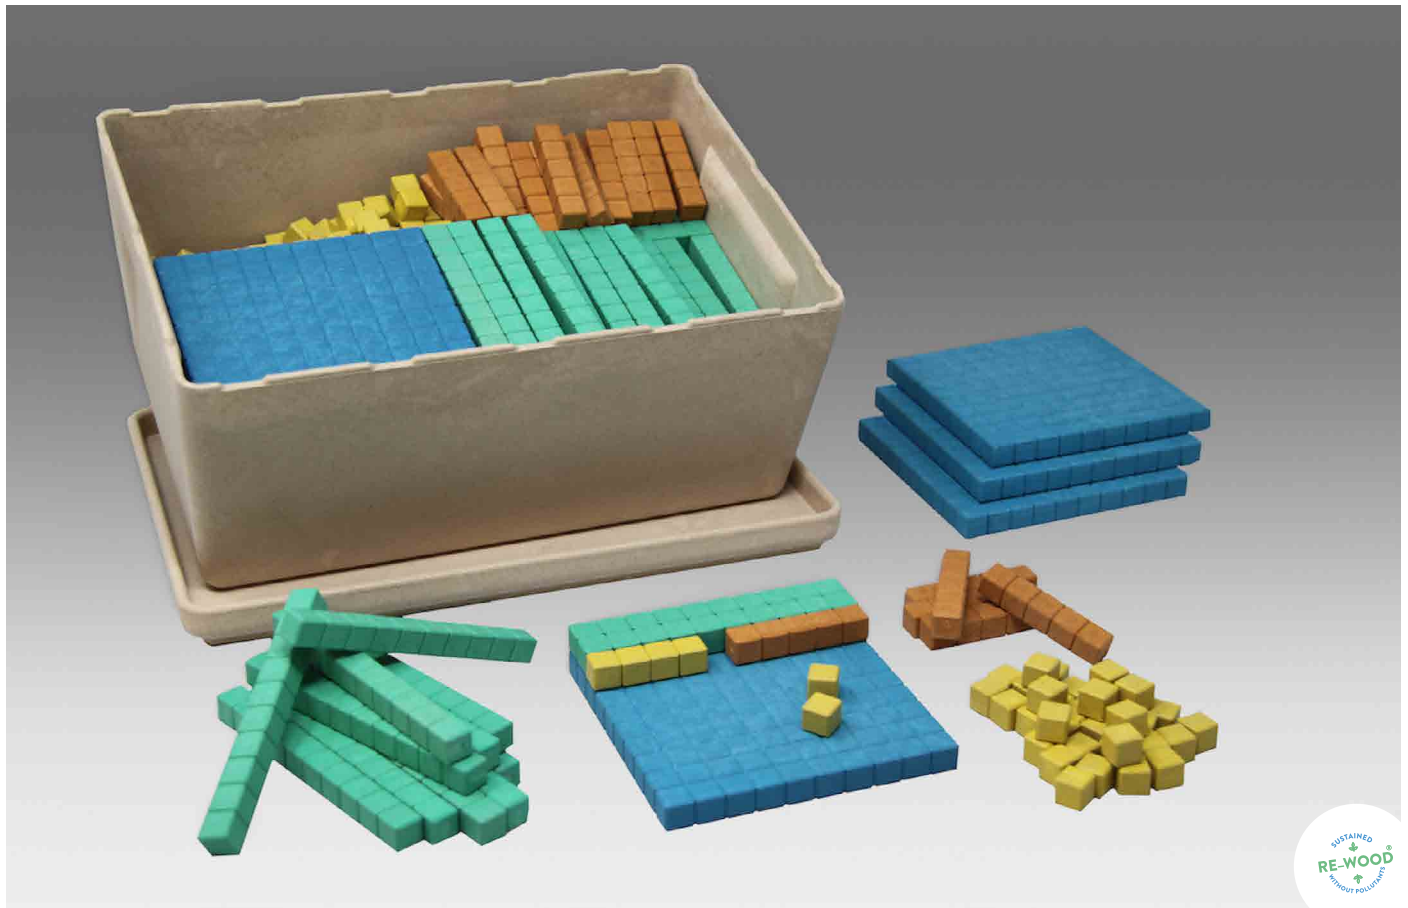

RE-WOOD®
Produkt-
kreislauf

MAG-Pap°

MAG-Pap

vollflächig magnetisch

MAG-Pap ist ein hochwertiges, magnetisches 2-Komponenten-Material. Die Oberseite besteht aus einer 1mm starken Pappe aus 100%-recyceltem Material, die mit einem wasserdichten, abriebfesten Druckbogen verbunden ist. Diese Schicht wird auf der Unterseite mit einer vollflächigen und 0,5mm starken Magnetfolie verklebt. MAG-Pap ist ideal für klassische Schultafeln, White- und Smartboards sowie Moderationstafeln geeignet.

Erweitertes Dienes Grundsortiment naturfarben (151 Teile)

LERNMATERIAL

300 Einerwürfelchen
 20 Fünferstäbchen
 120 Zehnerstäbchen
 12 Hunderterplatten
 naturfarben aus **RE-Wood**.

Verpackt in **RE-Wood**-Box und Karton mit Anleitung.

30,04 / **35,75 EUR***

Anleitung:

R39580.000

EAN: 4260414068348

Erweiterter Dienes Klassensatz farbig (452 Teile)

LERNMATERIAL

300 gelbe Einerwürfelchen
20 orange Fünferstäbchen
120 grüne Zehnerstäben
12 blaue Hunderterplatten
aus **RE-Wood**.