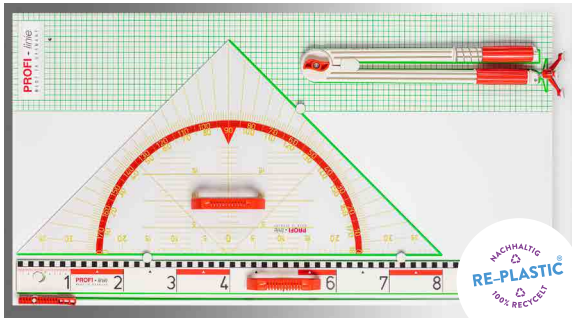

165101.000 Wandtafelgerätesatz Profi-line I 63,61 / **75,70 EUR***

- 160300.000 Dezimeterlineal 100 cm
- 167050.000 Geowinkel 45° 60 cm
- 160911.000 Zirkel mit Dreifuß und Drehgriff
- 161210.000 Zeigestock 100 cm, Glasfaser
- 165001.000 Gerätetafel 102 x 55 cm

165101.M00 Wandtafelgerätesatz Profi-line I Magneto
77,69 / **92,45 EUR***

Alle Geräte magnetisch

165103.000 Wandtafelgerätesatz Profi-line II 71,05 / **84,55 EUR***

- 160300.000 Dezimeterlineal 100 cm
- 167150.000 Geowinkel 45°, 80 cm
- 160911.000 Zirkel mit Dreifuß und Drehgriff
- 161210.000 Zeigestock 100cm, Glasfaser
- 165003.000 Gerätetafel 102 x 55 cm

165103.M00 Wandtafelgerätesatz Profi-line II Magneto
86,09 / **102,45 EUR***

Alle Geräte magnetisch

Alle Sätze: Mit Montagematerial. Im Satzkarton.