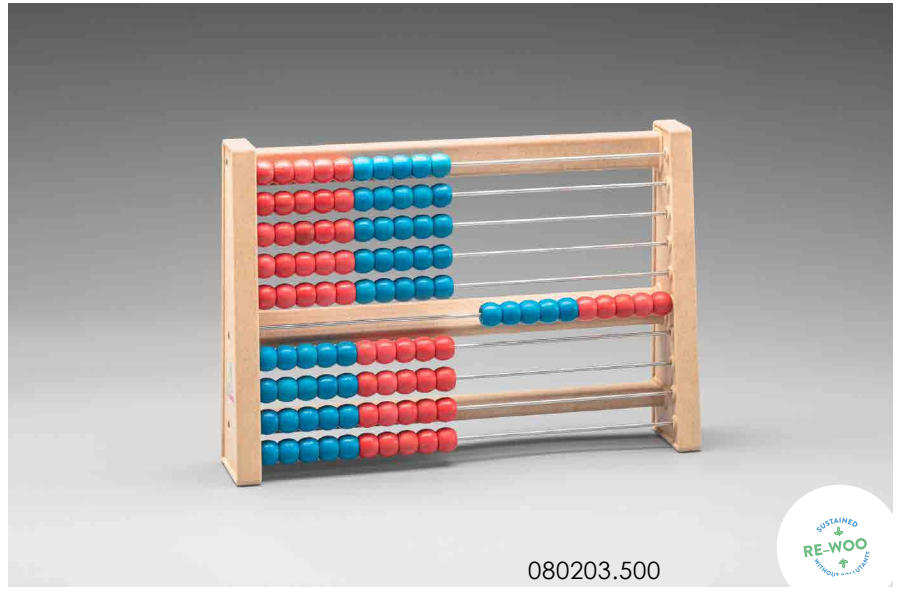

Rechenrahmen 100er-Zahlenraum

LERNMATERIAL

Rahmenteile und Kugeln (Ø 1,3 cm) aus **RE-Wood**. Alle Teile sind miteinander verschraubt. Sehr stabile Ausführung mit nicht-rostenden Stahlstäben. (25 x 17 x 4.5 cm)

rot/blau

Bestellnr.: 080203.500

EAN: 4260414063428

rot/weiß

Bestellnr.: 080203.200

EAN: 4260414063398

rot/blau

Bestellnr.: 080203.100

EAN: 4260414063381

rot/weiß

Bestellnr.: 080203.300

EAN: 4260414066023

rot/blau

Bestellnr.: 080203.600

EAN: 4260414063435

080203.500