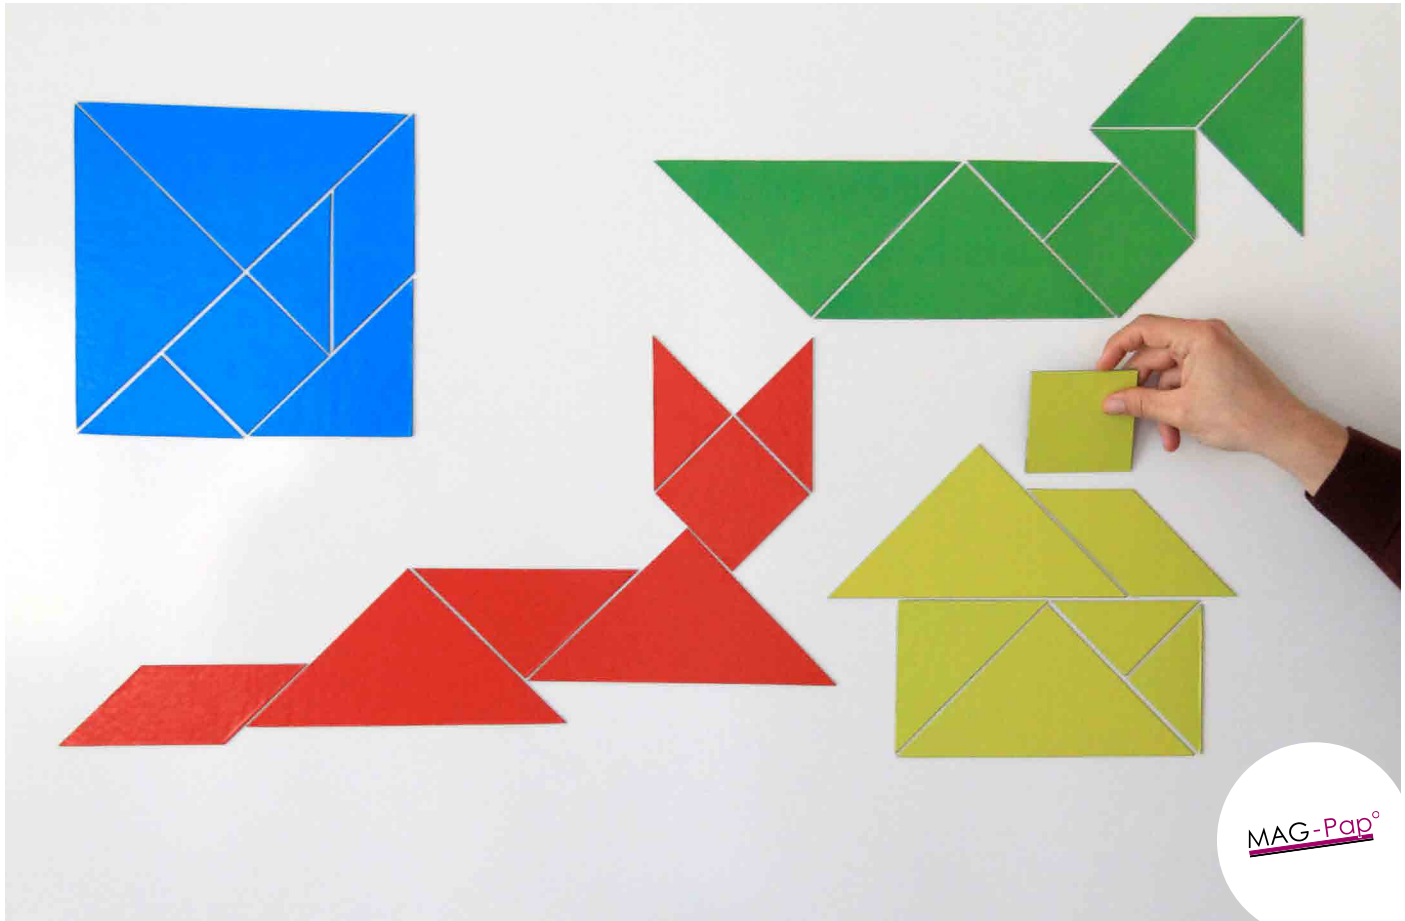

MAG-Pap^o

Tangramsatz in 4 Farben für die Tafel magnetisch

LERNMATERIAL

28 Teile in 4 verschiedenen Farben (rot, blau, grün, gelb) mit je 7 Formen aus **MAG-Pap** im Basisformat 20 x 20 cm.
Verpackt im Karton.

Bestellnr.: 080740.000

EAN: 4260414066474

20,63 / **24,55 EUR***