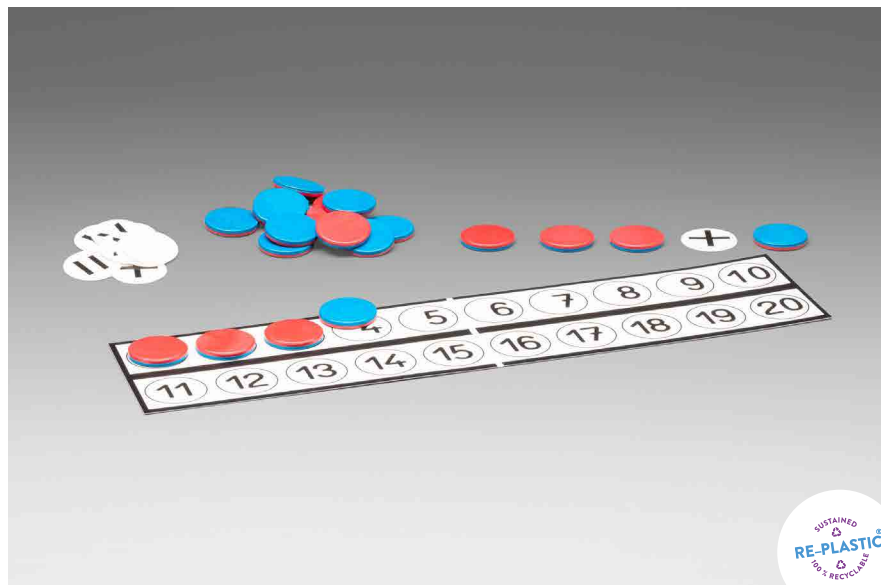

Rechenleiste mit Wendeplättchen und Rechenzeichen

LERNMATERIAL

Beidseitig bedruckt, mit 22 Wendeplättchen (Ø 2,5 cm) aus **RE-Plastic** und 10 Rechenzeichen. Vorderseite bedruckt mit Zahlen 1-20, Rückseite leere Kreise zum Selbstauffüllen. Rechenleiste beschreib- und wieder abwischbar.

Mit einem Durchmesser von 2,5 cm und einer Stärke von 0,4 cm sind die Plättchen für Kinderhände gut greifbar.

Verpackt im Polybeutel.

Bestellnr.: 080813.000

EAN: 426041 4065934

5,29 / 6,30 EUR*