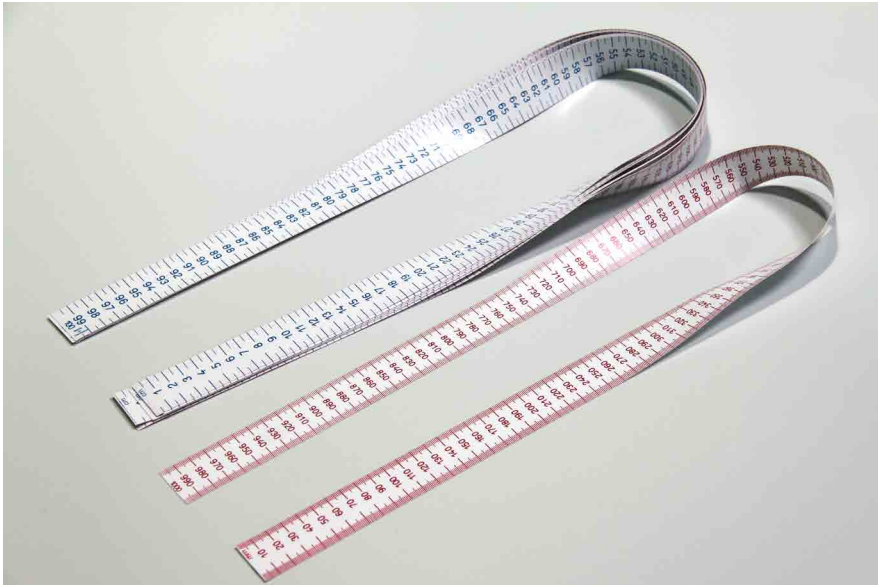

Bestellnr.: 100200.000

EAN: 4260414063671

27,06 / **32,20 EUR***

Maßband

100 cm (10 Stück)

LERNMATERIAL

Weißes Maßband aus reißfester, flexibler Kunststoffolie (100 cm lang und 3 cm breit). Eine Seite mit blauer cm-Skala, andere Seite mit roter mm-Skala bedruckt. Verpackt im Karton.