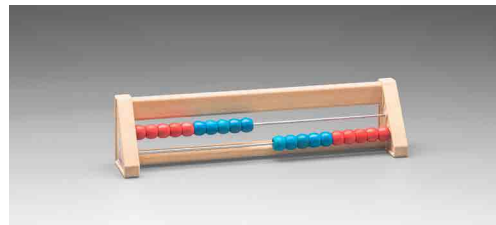

20er-Zahlenraum rot/blau

Bestellnr.: 080200.600

EAN: 4260414063251

3,70 / **4,40 EUR***