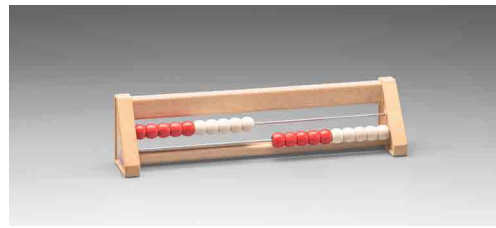

20er-Zahlenraum rot/blau

Bestellnr.: 080200.600

EAN: 4260414063251

3,70 / **4,40 EUR***