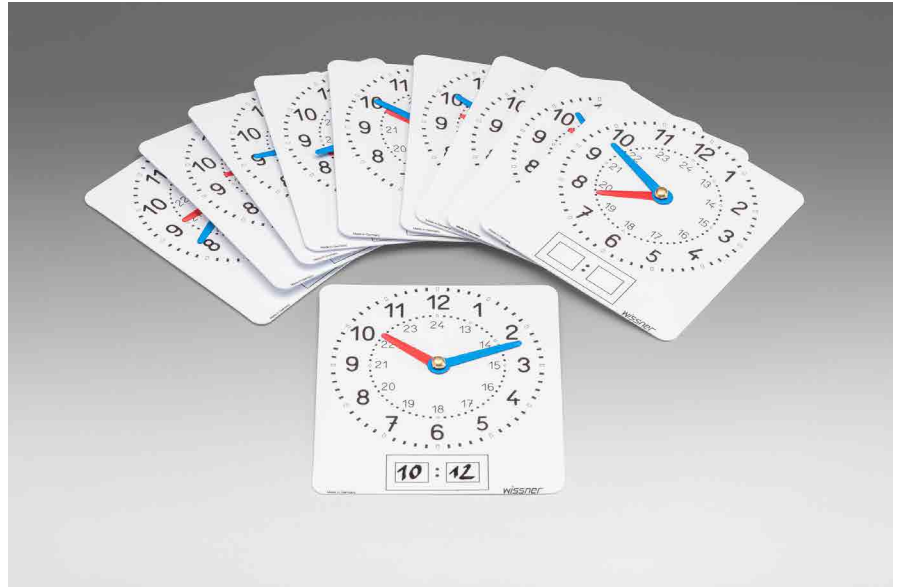

Bestellnr.: 090700.000

EAN: 4260414063589

15,04 / **17,90 EUR***

Bruchrechenuhr magnetisch (Fraction Clock)

LERNMATERIAL

Ziffernblatt (Ø 13 cm) und magnetischen Zusatzmaterial zum Ablesen, Stellen und Rechnen mit Uhrzeiten und zum operativen Handeln mit Minuten als Bruchteile einer Stunde. Verpackt im Karton mit Anleitung.