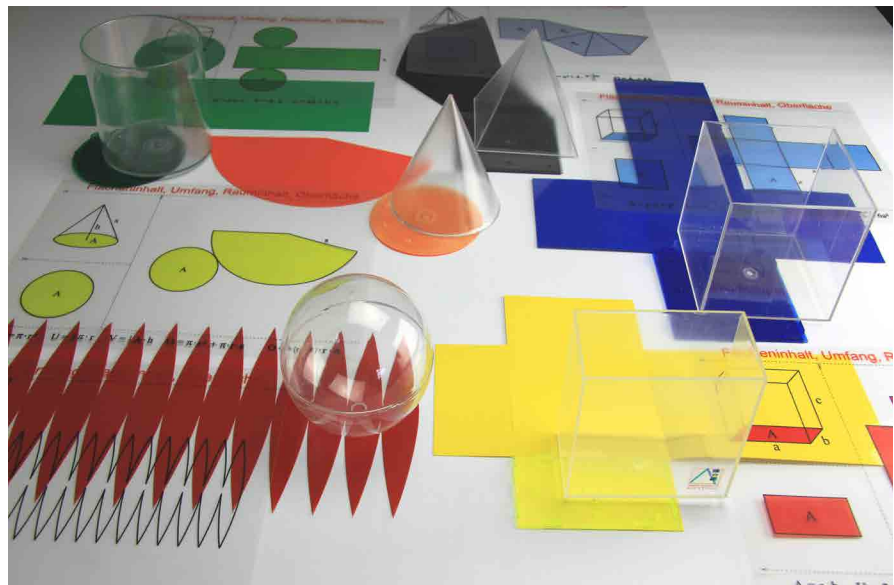

Körperformen- komplettsatz

LERNMATERIAL

6 Modelle aus dem Satz 039604.010 mit Böden, Netz, Schnitten und für den Overheadprojektor geeignete Formelsammlung. Höhe und Basis 10 cm. Verpackt im Karton mit Anleitung.

Aus **RE-Plastic**.

Bestellnr.: 039615.000

EAN: 4260414065859

52,31 / **62,25 EUR***