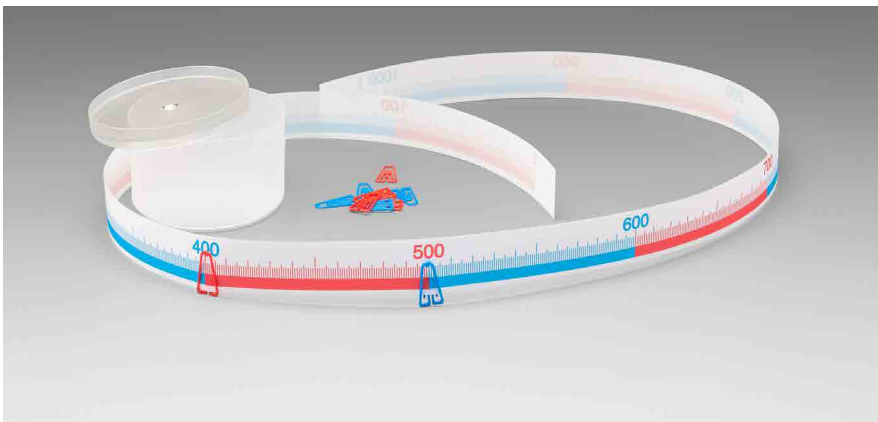

Zahlenstrahl 1000er-Rechenband

LERNMATERIAL

1m langes Rechenband 0-1000. 2,5 cm breit.
inkl. je 5 rote und blaue Markierungsklammern
Verpackt in runder, transparenter **RE-Plastic**-
Dose und Karton.

Bestellnr.: 080901.000

EAN: 4260414065958

4,03 / **4,80 EUR***