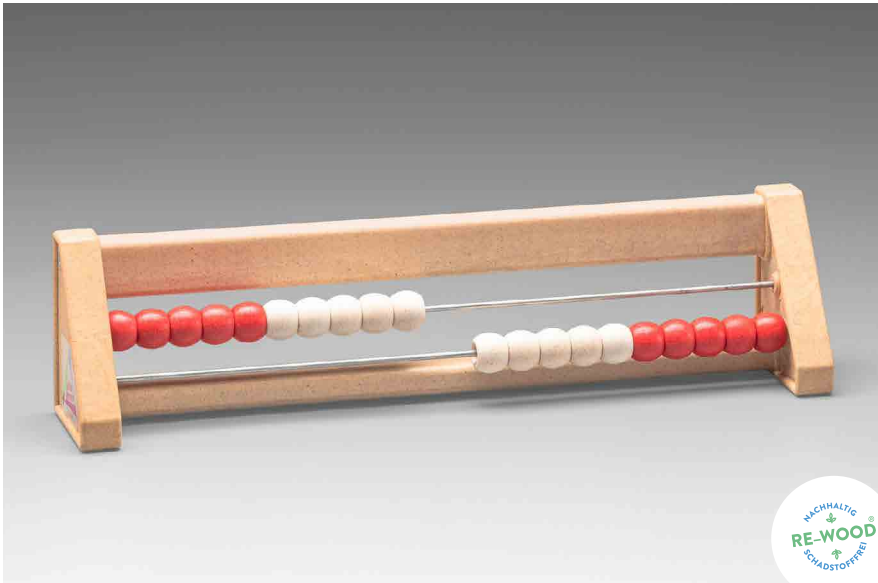

Rechenrahmen 20er-Zahlenraum rot/weiß

LERNMATERIAL

Abgeschrägte und dadurch sehr stabile Ausführung mit nichtrostenden Stahlstäben. Kugeln (Ø 1,3 cm) und Rahmen aus **RE-Wood**. (25 x 4,5 x 6cm)

Bestellnr.: 080200.200

EAN: 4260414063213

3,70 / **4,40 EUR***

20er-Zahlenraum rot/weiß

Bestellnr.: 080200.300

EAN: 4260414066016

3,70 / **4,40 EUR***

20er-Zahlenraum rot/blau

Bestellnr.: 080200.500

EAN: 4260414063244

3,70 / **4,40 EUR***

20er-Zahlenraum rot/blau

Bestellnr.: 080200.600

EAN: 4260414063251

3,70 / **4,40 EUR***