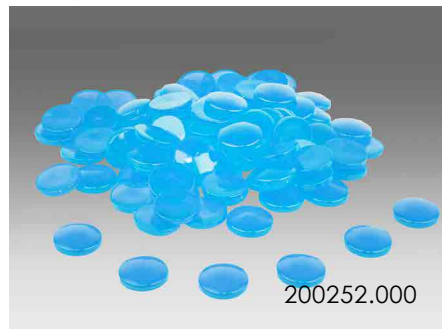

Erweitertes Dienes Grundsortiment naturfarben (151 Teile)

LERNMATERIAL

300 Einerwürfelchen
 20 Fünferstäbchen
 120 Zehnerstäbchen
 12 Hunderterplatten
 naturfarben aus **RE-Wood**.

Verpackt in **RE-Wood**-Box und Karton mit Anleitung.