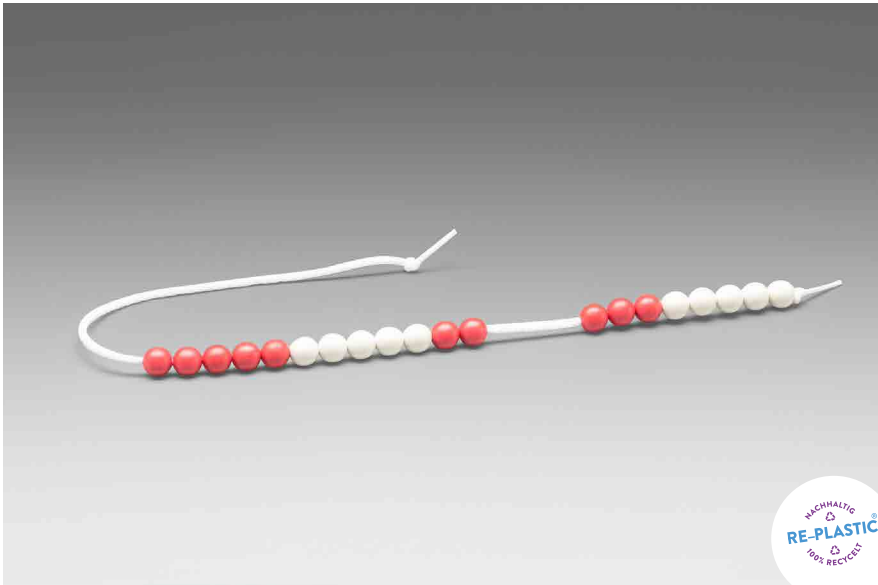

Rechenkette

rot/weiß
20er-Zahlenraum

LERNMATERIAL

Rechenkette (ca. 45 cm) mit 20 Kugeln, die im 5er-Schritt auf einer reißfesten, dehnbaren Schnur aufgefädelt sind. Die Kugeln sind aus **RE-Plastic** und haben einen Durchmesser von 1 cm. Beim Ziehen der Schnur wird die leichte Kugelarretierung aufgehoben und alle Perlen rutschen wieder aneinander. Verpackt in FSC-zertifiziertem Papierbeutel.