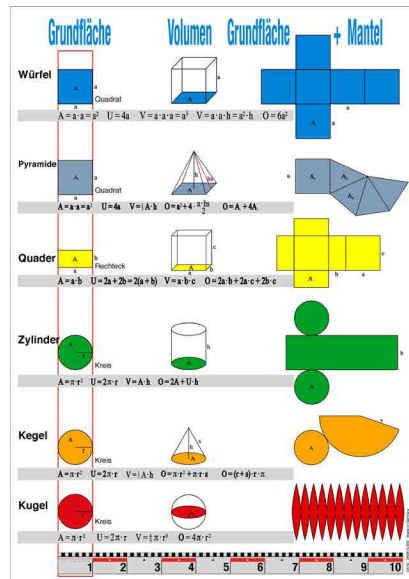

Bestellnr.: 010550.000

EAN: 426041 4060021

12,56 / **14,95 EUR***

Einheiten

Übersichtsblatt

LERNMATERIAL

Das Übersichtsblatt ermöglicht es, Querverbindungen zu anderen Maßeinheiten herzustellen. Dieses Übersichtsblatt kann während der gesamten Erarbeitung der Thematik „Größen und ihre Einheiten“ verwendet werden. DIN A4, für die Hand des Schülers, doppelseitig, laminiert.