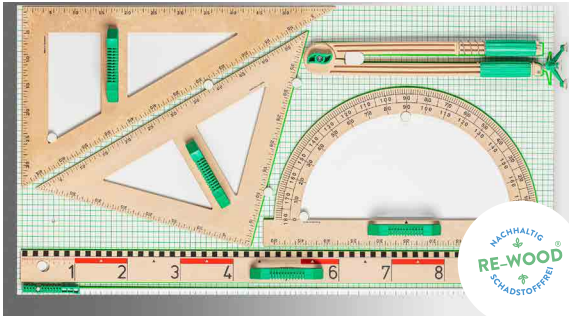

165134.000 Wandtafelzeichengerätesatz RE-Wood® 92,1 / 109,60 EUR*

- 160330.000 Dezimeterlineal 100 cm
  160630.000 Winkelmesser 180° 50 cm
  160730.000 Rechter Winkel 45° 60 cm
  160830.000 Spitzer Winkel 60° 60cm
  160930.000 Zirkel mit Drehgriff und Dreifuß
  161210.000 Zeigestock 100 cm, Glasfiber
  165004.000 Gerätetafel 102 x 55 cm

165134.M00 Wandtafelzeichengerätesatz RE-Wood® Magneto 112,52 / 133,90 EUR*

Alle Geräte magnetisch

Mit Montagmaterial. Im Satzkarton.

- 160330.000 Dezimeterlineal 100cm 8,28 / **9,85 EUR***
  160630.000 Winkelmesser 50cm 9,71 / **11,55 EUR***
  160730.000 Rechter Winkel 45° 60cm 9,71 / **11,55 EUR***
  160830.000 Spitzer Winkel 60° 60cm 9,71 / **11,55 EUR***
  160930.000 Zirkel mit Dreifuß 17,14 / **20,40 EUR***
  161210.000 Zeigestock 100cm. Glasfiber 5,25 / **6,25 EUR***
- 160330.M00 Magn. Dezimeterlineal 100cm 12,02 / **14,30 EUR***
  160630.M00 Magn. Winkelmesser 50cm 11,39 / **13,55 EUR***
  160730.M00 Magn. Rechter Winkel 45° 60cm 11,39 / **13,55 EUR***
  160830.M00 Magn. Spitzer Winkel 60° 60cm 12,31 / **14,65 EUR***
  160931.000 Magn. Zirkel mit Dreifuß 25,21 / **30,00 EUR***