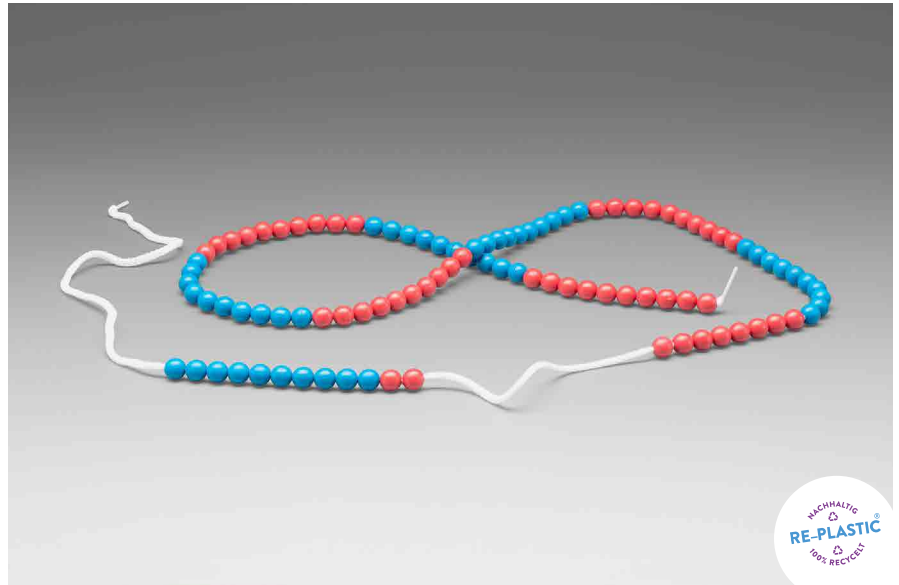

Rechenkette

rot/blau
100er-Zahlenraum

LERNMATERIAL

Rechenkette (ca. 150cm) mit 100 Kugeln, die im 10er-Schritt auf einer reißfesten, dehnbaren Schnur aufgefädelt sind. Die Kugeln sind aus **RE-Plastic** und haben einen Durchmesser von 1 cm. Beim Ziehen der Schnur wird die leichte Kugelaretfierung aufgehoben und alle Perlen rutschen wieder aneinander. Verpackt in FSC-zertifiziertem Papierbeutel.

Bestellnr.: 080260.000

EAN: 4260414061943

7,02 / **8,35 EUR***