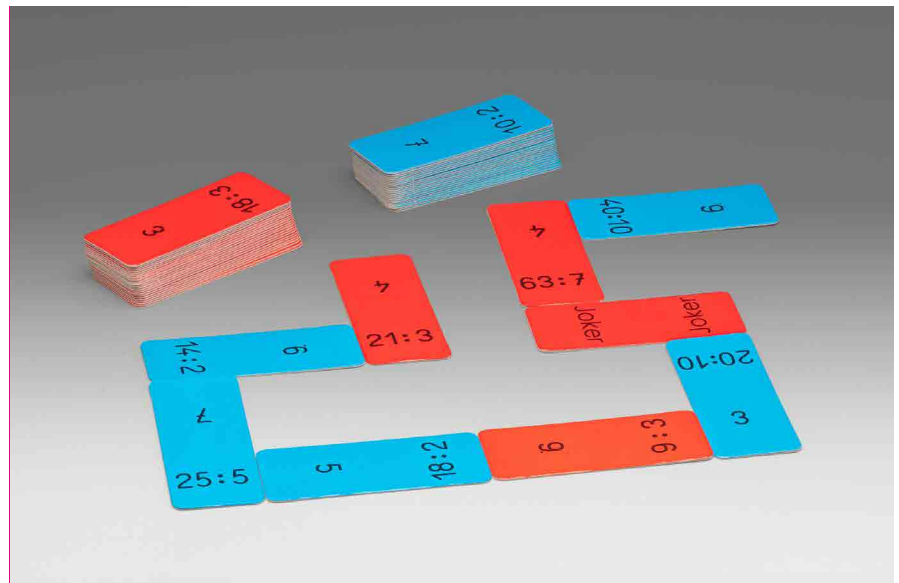

Domino Division im 100er Zahlenraum

SPIELMATERIAL

60 Aufgabenkärtchen (30 blaue = leichtes Spiel; 30 rote = schweres Spiel; gemischt = großes Spiel).

Spieleisches Üben von Teilungs-Aufgaben im Zahlenraum 1-100.

Für 2-4 Spieler. 1 Anleitung in 4 Sprachen (DE, EN, FR und ES).

Verpackt im Karton mit Anleitung.

Bestellnr.: 200098.IMP

EAN: 4260414067730

12,56 / **14,95 EUR***