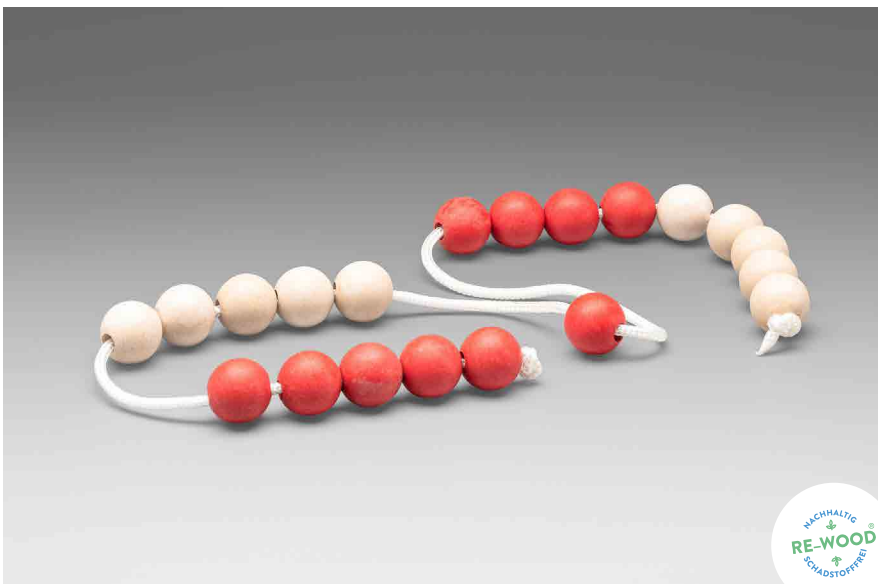

Riesen-Rechenkette

rot/weiß
20er-Zahlenraum

LERNMATERIAL

20 weiß / rote Kugeln (Ø 2,5 cm) aus **RE-Wood**, im 5er-Schritt auf einer 100 cm langen Schnur. Verpackt in FSC-zertifiziertem Papierbeutel.

Bestellnr.: 080255.000

EAN: 426041 4061905

5,88 / **7,00 EUR***