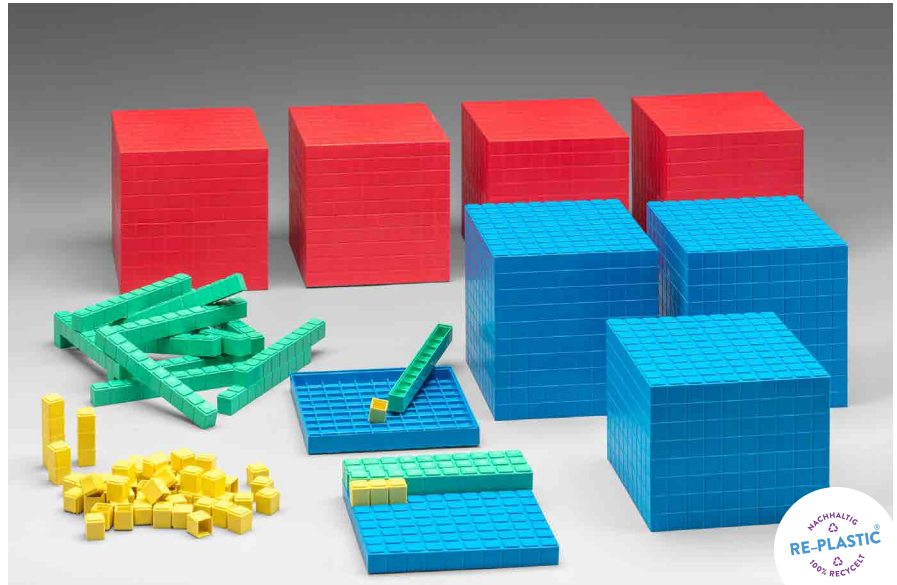

Dezimalrechensatz für die Klasse

LERNMATERIAL

100 gelbe Einerwürfelchen
50 grüne Zehnerstäbe
30 blaue Hunderterplatten
4 rote Tausenderwürfel
Aus **RE-Plastic**.
Verpackt im Karton mit Anleitung.

Bestellnr.: 039583.000

EAN: 4260414060991

40,42 / **48,10 EUR***