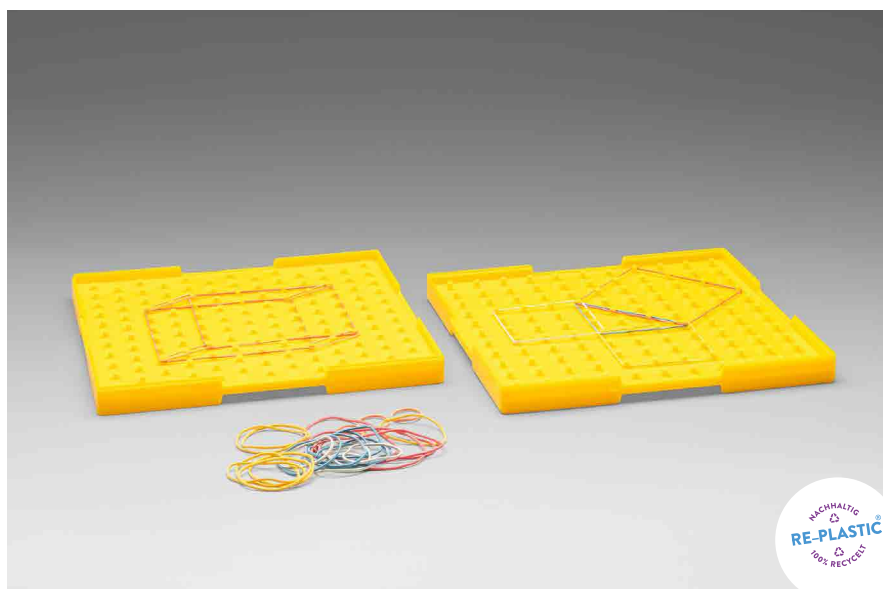

Bestellnr.: 081622.000
EAN: 426041 4066009

16,26 / 19,35 EUR*

Geometriebrett klein doppelseitig in gelb

LERNMATERIAL

15 x 15 cm. Stapelbar. Eine Seite quadratische, andere Seite runde Zapfenanordnung.

Mit ca. 25 Gummiringen in 6 Farben und 4 Größen.
Mit 24 Legebeispielen.

Aus **RE-Plastic**.

Verpackt im Polybeutel.

Bestellnr.: 081610.100

EAN: 4260414062988

3,07 / **3,65 EUR***

Geometriebrett groß transparent

LERNMATERIAL

23 x 23 cm. Stapelbar. Mit 121 Zapfen, inkl. ca. 25 Gummiringen in 6 Farben und 4 Größen, mit 12 Spannbeispielen.

Aus **RE-Plastic**.
Verpackt im Polybeutel.

Bestellnr.: 081605.000
EAN: 426041 4062964

3,95 / **4,70 EUR***

Geometriebrett groß doppelseitig gelb

LERNMATERIAL

23 x 23 cm. Stapelbar in gelber Farbe. Eine Seite quadratische, andere Seite runde Zapfenanordnung. Mit ca. 25 Gummiringen in 6 Farben und 4 Größen. Mit 24 Legebeispielen.