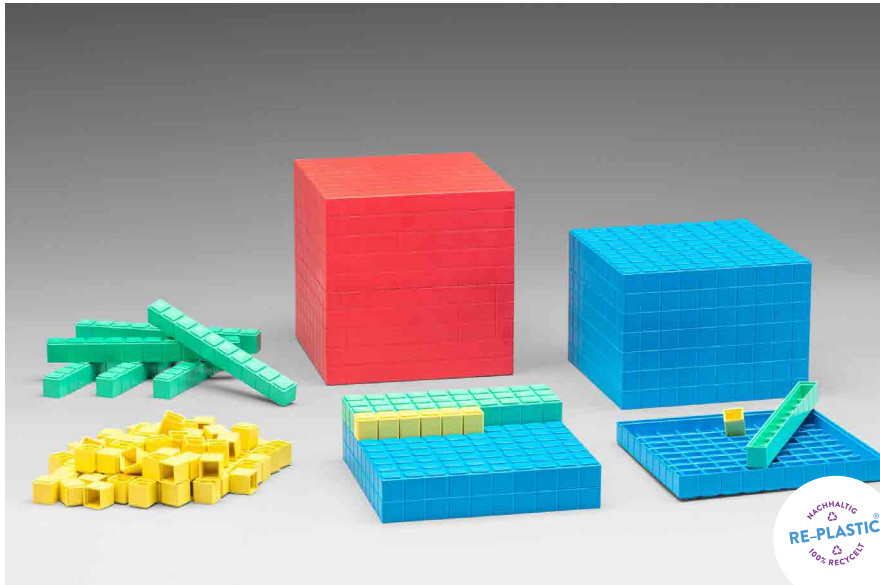

Dezimalrechensatz

LERNMATERIAL

100 gelbe Einerwürfelchen
10 grüne Zehnerstäbe
10 blaue Hunderterplatten
1 roter Tausenderwürfel
Aus **RE-Plastic**.
Verpackt im Karton mit Anleitung.

Bestellnr.: 039577.000

EAN: 426041 4065866

12,90 / **15,35 EUR***