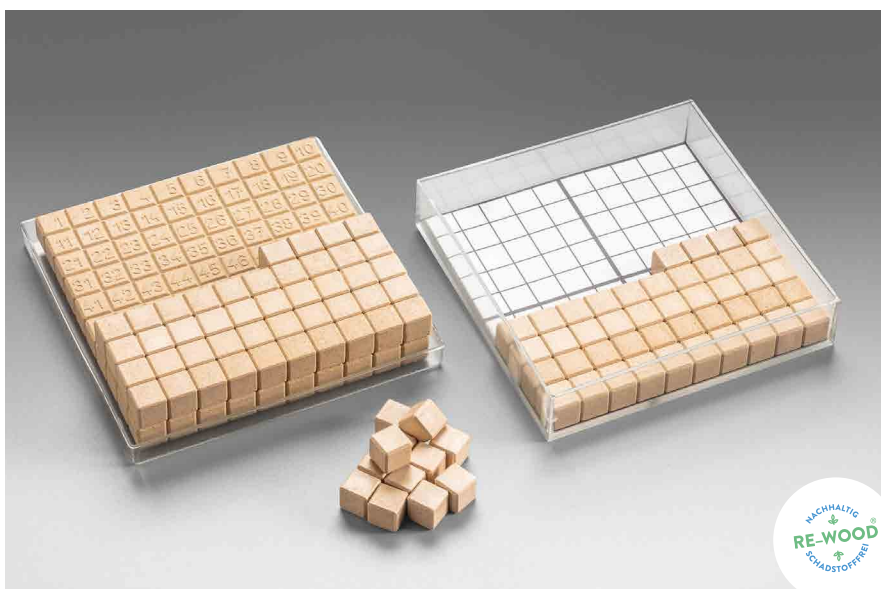

Aus **RE-Plastic**.

Verpackt im Karton mit Anleitung.

Bestellnr.: 039594.000

EAN: 4260414061097

94,62 / 112,60 EUR*

Hunderterplattensatz

10 x 10 cm

LERNMATERIAL

mit 20 gelben Würfeln, 8 grünen Stäbchen und einer blauen Platte mit erhabenen Zahlen 1 - 100 in einer Kunststoffbox aus **RE-Plastic**.
Verpackt im Karton.

Bestellnr.: 039595.000

EAN: 4260414061103

5,97 / 7,10 EUR*