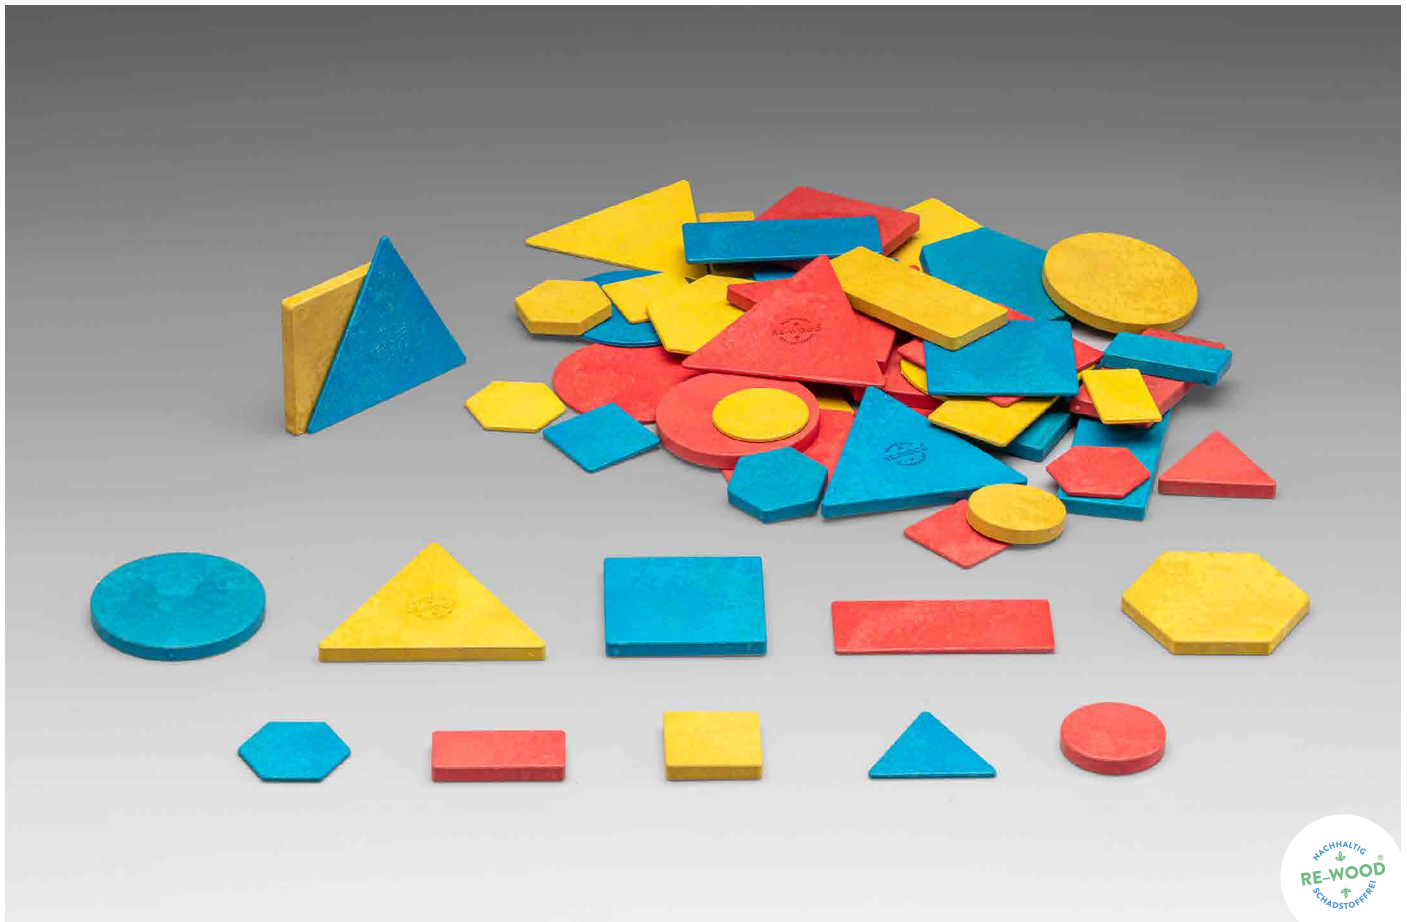

zu Produktvideos:

http://bit.ly/wissner_produktoideos

Geometrische Legeplättchen Pattern Blocks

LERNMATERIAL

250 Teile aus **RE-Wood**. Kantenlänge 2,5 cm, Stärke 0,5 cm. 25 gelbe Sechsecke, 25 orange Quadrate, 50 rote Trapeze, 50 grüne Dreiecke, 50 blaue Parallelogramme, 50 beige Rhomben. Inklusive Vorlagenkärtchen 16,41 x 19,4 cm mit 20 Legebeispielen.

Lösung auf der Rückseite.

Maße: 21 x 21 cm

Bestellnr.: 039725.000

EAN: 426041 4066986

5,80 / **6,90 EUR***

Logische Blöcke großer Satz

LERNMATERIAL

60 Teile aus **RE-Wood**. 5 verschiedene Formen (Quadrat, Dreieck, Rechteck, Kreis, Sechseck) in 2 Größen (großes Quadrat 5,5 x 5,5 cm / kleines Quadrat 3,2 x 3,2 cm), in 3 Farben (rot, gelb und blau) und in 2 Stärken (0,2 cm und 0,6 cm). Verpackt im Karton mit Anleitung.