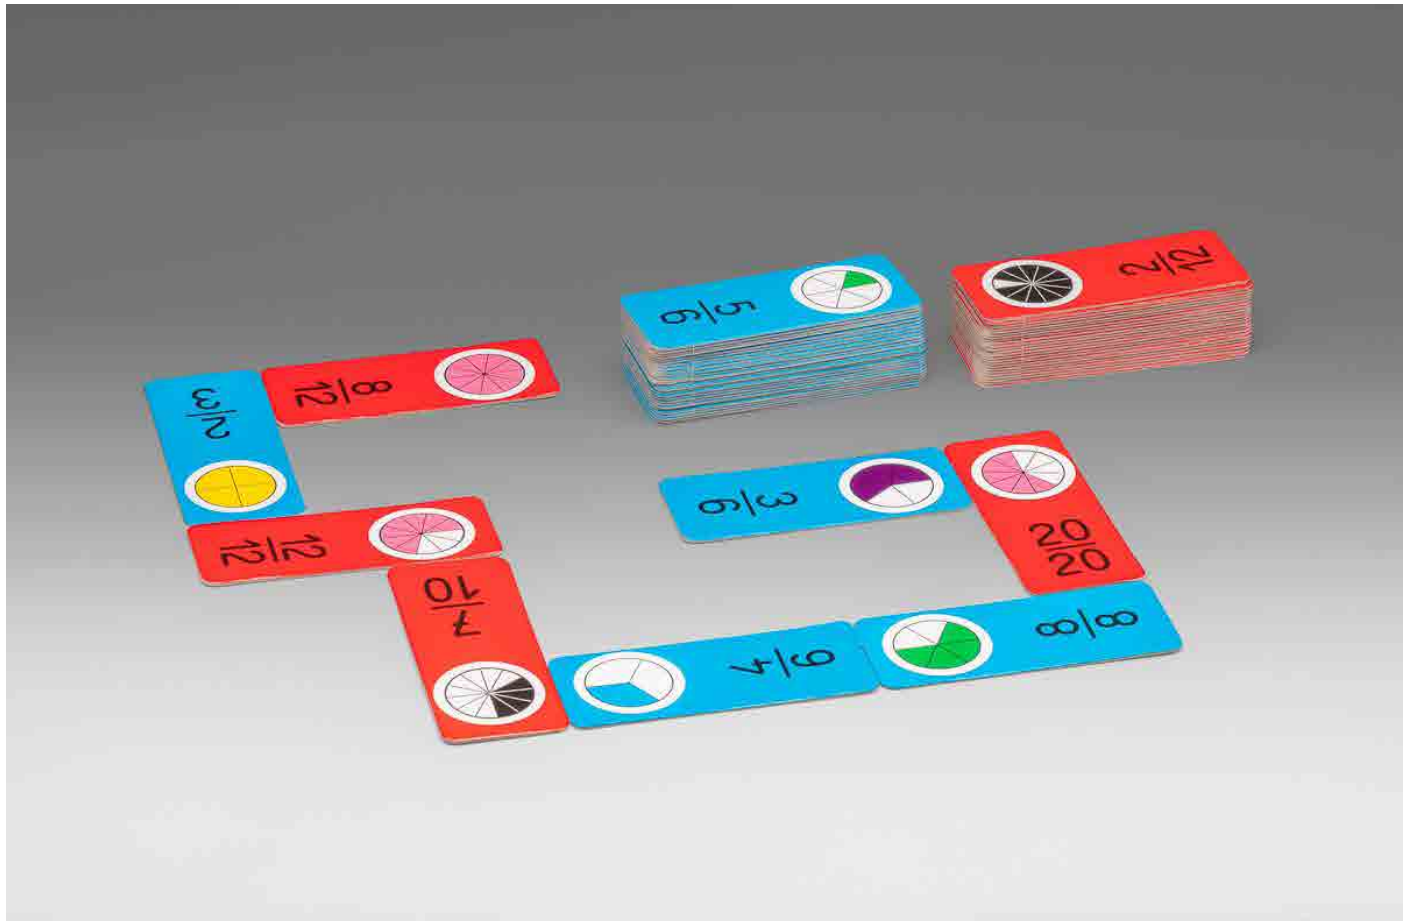

Domino Bruchrechnen

SPIELMATERIAL

60 Aufgabenkärtchen (30 blaue = leichtes Spiel; 30 rote = schweres Spiel).

Spielerisches Üben der gängigsten Bruchaufgaben.

Für 2-4 Spieler. 1 Anleitung in 4 Sprachen (DE, EN, FR und ES).

Ideal kombinierbar mit unserem runden Bruchrechnensatz.

Verpackt im Karton mit Anleitung.

Bestellnr.: 200099.IMP

EAN: 4260414067747

12,56 / **9,50 EUR***