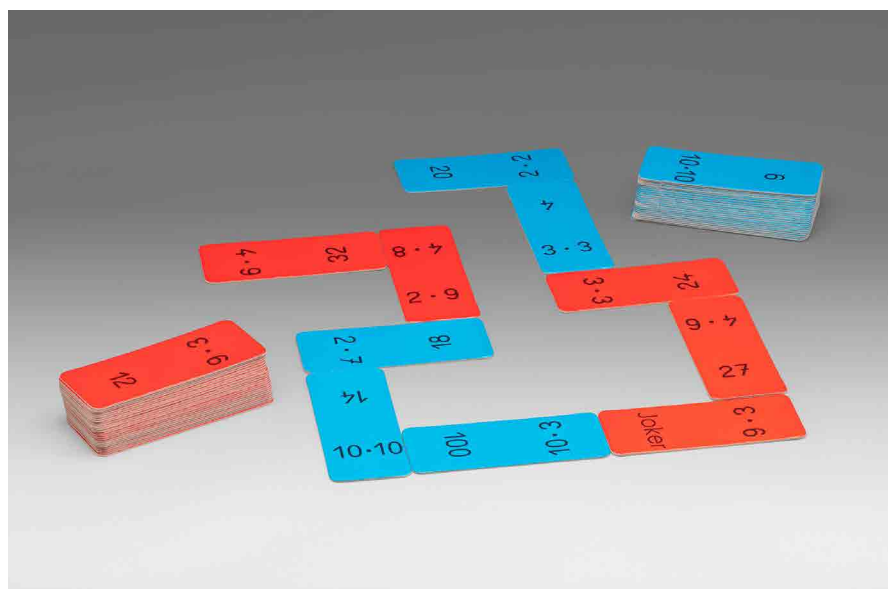

Spielerisches Üben von Einmaleins-Aufgaben im Zahlenraum 1-100.

Für 2-4 Spieler. 1 Anleitung in 4 Sprachen (DE, EN, FR und ES).

Verpackt im Karton mit Anleitung.

Bestellnr.: 200097.IMP

EAN: 4260414067723

12,56 / **14,95 EUR***