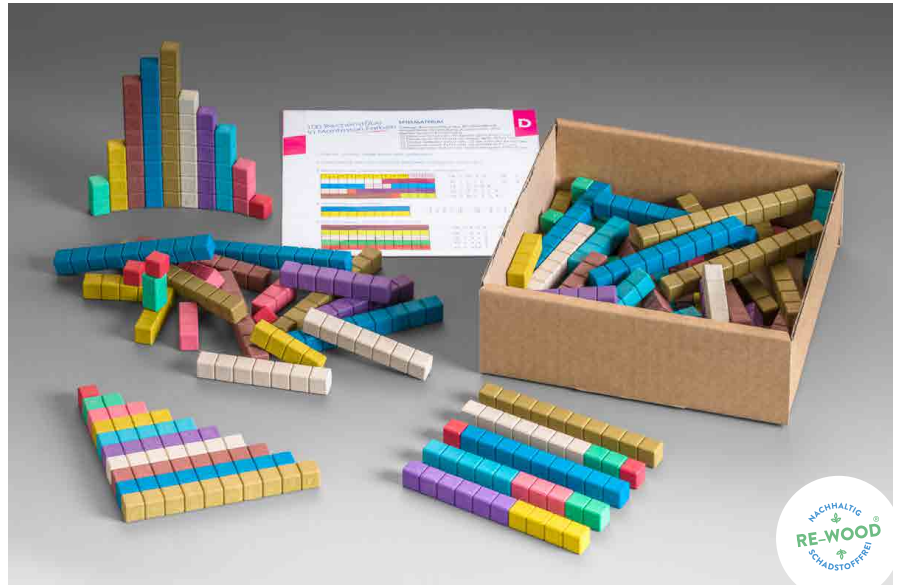

Bestellnr.: R80021.M00

EAN: 426041 4067631

33,57 / **39,95 EUR***

100 Rechenstäbe in 10 Montessori-Farben

LERNMATERIAL

Farbige Rechenstäbe aus **RE-Wood** mit eingraster Unterteilung (Cuisinaires und Dienes System kombiniert). 10 Einer rot, 10 Zweier grün, 10 Dreier rosa, 10 Vierer gelb, 10 Fünfer hellblau, 10 Sechser lila, 10 Siebener weiß, 10 Achter braun, 10 Neuner blau, 10 Zehner gold. Verpackt im Karton mit Anleitung.

Bestellnr.: 080508.000

EAN: 4260414067662

20,63 / **24,55 EUR***

Rechenstäbe in 10 Farben

LERNMATERIAL

Dieser Satz beinhaltet 126 **RE-Wood**-Rechenstäbe: 36 weiße Würfel mit der Kantenlänge 1cm, 18 rote 2cm-Stäbe, 18 hellgrüne (3cm), 12 rosa (4cm), 8 gelbe (5cm), 6 dunkelgrüne (6cm), 6 schwarze (7cm), 6 braune (8cm), 6 blaue (9cm) und 10 orange (10cm) Stäbe. Jeder Stab hat eine 1cm - Einteilung. Verpackt in einer RE-Wood Box und Kartonhülle.