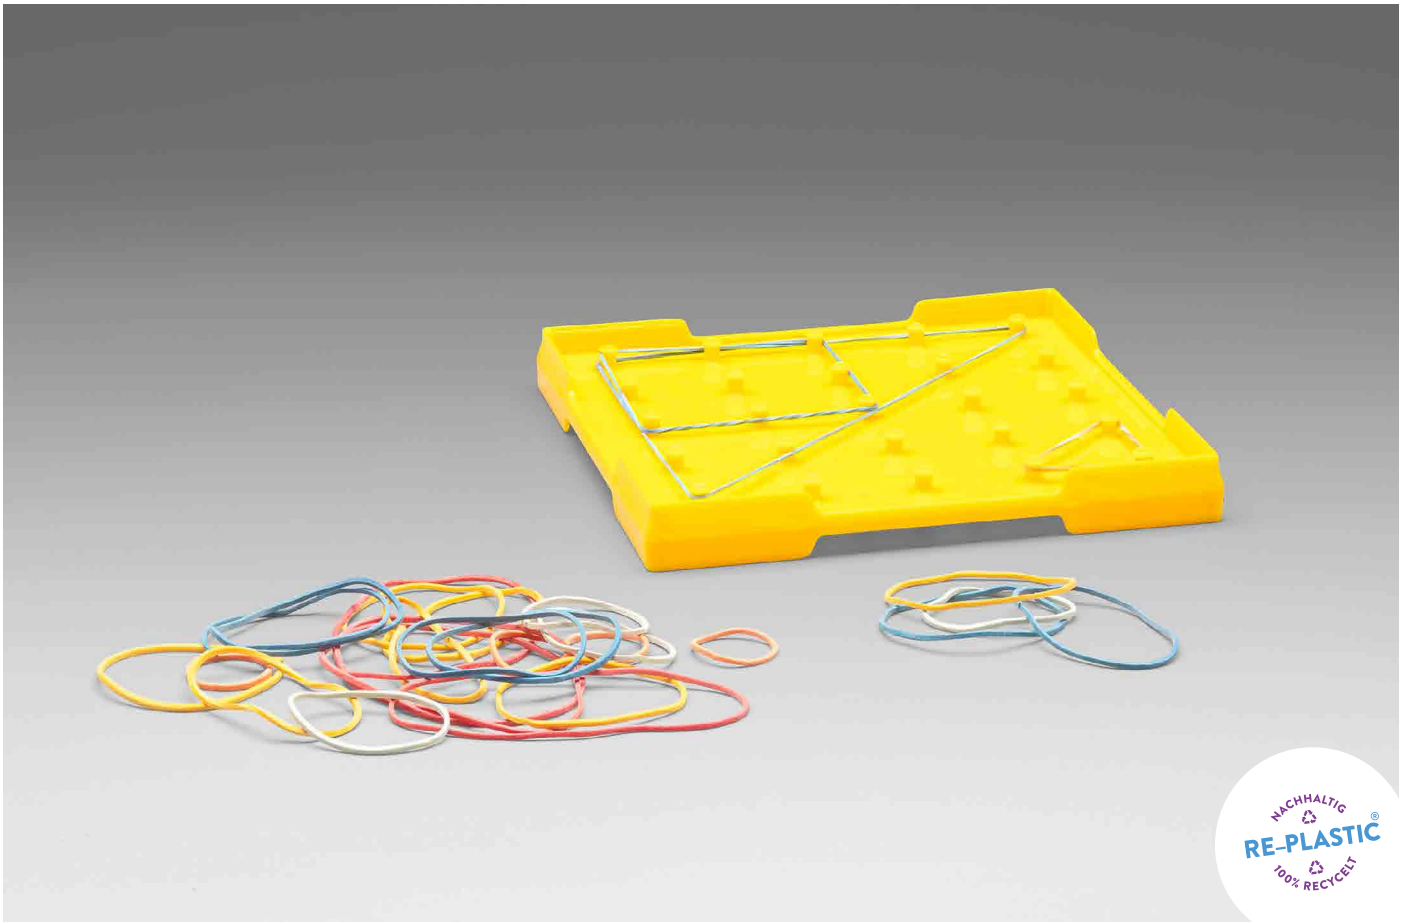

15 x 15 cm. Stapelbar. Mit 25 Zapfen, inkl. ca. 25 Gummiringen in 6 Farben und 4 Größen, mit 12 Legebeispielen. Transparent auch für OHP geeignet. Aus **RE-Plastic**. Verpackt im Polybeutel.

Vorlagen für
Geometriebrett

Bestellnr.: 081600.000
EAN: 426041 4065996

2,56 / 3,05 EUR*

NEUHALTIG
RE-PLASTIC®
100% RECYCLED

Geometriebretter klein doppelseitig in 6 Farben

LERNMATERIAL

15 x 15 cm. Stapelbar. Der Satz beinhaltet 6 Geobretter in 6 Farben (gelb, orange, rot, lila, blau und grün). Mit 24 Legebeispielen und ca. 150 Gummiringen. Aus **RE-Plastic**. Verpackt im Karton.

Bestellnr.: 081622.000
EAN: 426041 4066009

16,26 / 19,35 EUR*

Geometriebrett klein doppelseitig in gelb

LERNMATERIAL

15 x 15 cm. Stapelbar. Eine Seite quadratische, andere Seite runde Zapfenanordnung.

Mit ca. 25 Gummiringen in 6 Farben und 4 Größen.
Mit 24 Legebeispielen.

Aus **RE-Plastic**.

Verpackt im Polybeutel.

Bestellnr.: 081610.100

EAN: 4260414062988

3,07 / **3,65 EUR***

Geometriebrett groß transparent

LERNMATERIAL

23 x 23 cm. Stapelbar. Mit 121 Zapfen, inkl. ca. 25 Gummiringen in 6 Farben und 4 Größen, mit 12 Spannbeispielen.