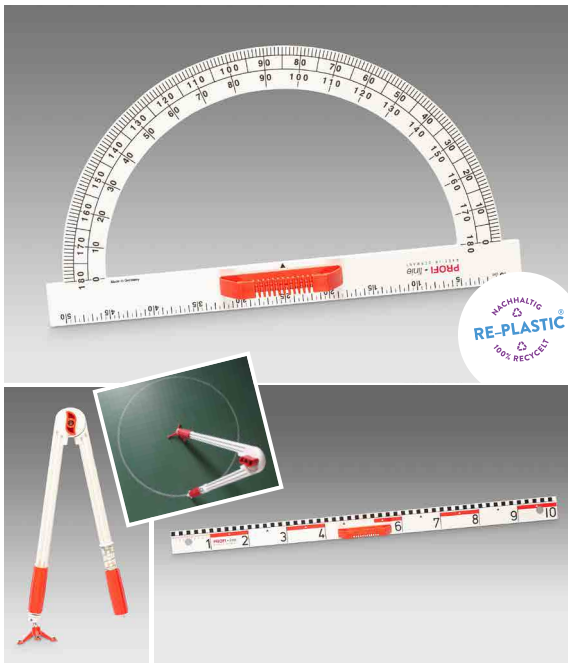

- 160300.000 Dezimeterlineal 100 cm
- 160600.000 Winkelmesser 50 cm
- 160710.000 Rechter Winkel 60 cm
- 160810.000 Spitzer Winkel 60 cm
- 160911.000 Zirkel mit Dreifuß und Drehgriff
- 161210.000 Zeigestock 100 cm Glasfaser
- 165004.000 Gerätetafel 102 x 55 cm

165104.M00 Wandtafelgerätesatz Profi-line III Magneto
86,09 / **102,45 EUR***

Alle Geräte magnetisch

165102.000 Wandtafelgerätesatz Profi-line IV 69,16 / **82,30 EUR***

- 160300.000 Dezimeterlineal 100 cm
- 160600.000 Winkelmesser 50 cm
- 160700.000 Rechter Winkel 50 cmx
- 160800.000 Spitzer Winkel 50 cm
- 160911.000 Zirkel mit Dreifuß und Drehgriff
- 161210.000 Zeigestock 100 cm. Glasfaser
- 165002.000 Gerätetafel 102 x 55 cm

165102.M00 Wandtafelgerätesatz Profi-line IV Magneto
85,04 / **101,20 EUR***

Alle Geräte magnetisch

Alle Sätze: Mit Montagematerial. Im Satzkarton.

DIN-Softkanten

Anti-Rutschstreifen

Gerätegriff

Radiusskala

Aluminium-
Drehgelenk

Schreibmittel bis
Ø 18mm

Rückseite magnetisch

160300.000	Dezimeterlineal 100 cm	7,06 / 8,40 EUR*
160300.200	Dezi- und Zentimeterlineal 100 cm	7,06 / 8,40 EUR*
160600.000	Winkelmesser 50 cm	8,74 / 10,40 EUR*
160700.000	Rechter Winkel 45° 50 cm	7,77 / 9,25 EUR*
160710.000	Rechter Winkel 45° 60 cm	8,74 / 10,40 EUR*
160800.000	Spitzer Winkel 60° 50 cm	8,15 / 9,70 EUR*
160810.000	Spitzer Winkel 60° 60 cm	9,45 / 11,25 EUR*
160300.M00	Magneto Dezimeterlineal 100 cm	12,02 / 14,30 EUR*
160300.M20	Magn. Dezi- und Zentimeterlineal 100 cm	12,02 / 14,30 EUR*
160600.M00	Magneto Winkelmesser 50 cm	10,00 / 11,90 EUR*
160700.M00	Magneto Rechter Winkel 45° 50 cm	11,09 / 13,20 EUR*
160710.M00	Magneto Rechter Winkel 45° 60 cm	11,81 / 14,05 EUR*
160800.M00	Magneto Spitzer Winkel 60° 50 cm	12,31 / 14,65 EUR*
160810.M00	Magneto Spitzer Winkel 60° 60 cm	13,40 / 15,95 EUR*
161210.000	Zeigestab 100cm, Glasfiber	5,25 / 6,25 EUR*
160911.000	Wandtafelzirkel PROFI-linie Premium	14,37 / 17,10 EUR*
160912.000	Wandtafelzirkel PROFI-linie Magneto	21,30 / 25,35 EUR*