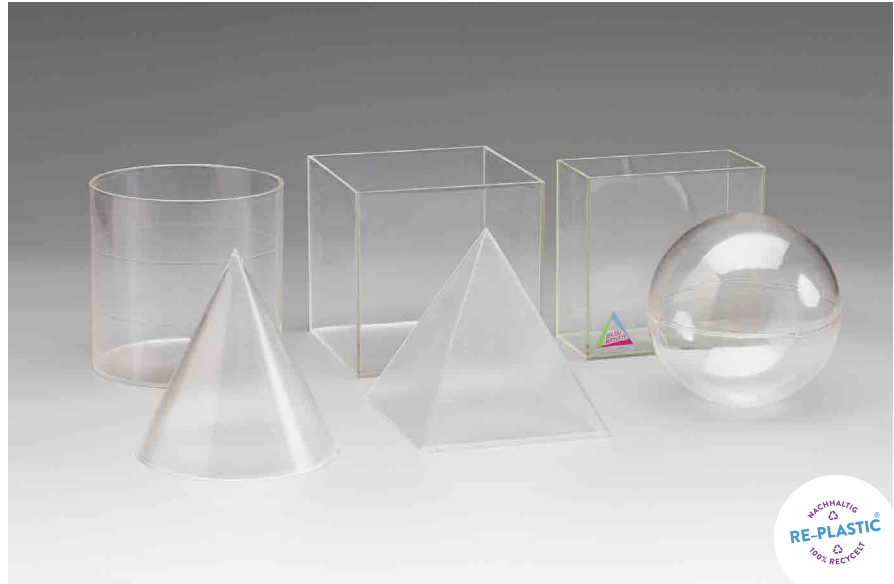

Körperformensatz transparent

LERNMATERIAL

Der Satz beinhaltet 6 transparente Körper. Durch Ineinanderstecken von Pyramide und Würfel bzw. Kegel und Zylinder sowie durch Umfüllen der Körper mit Wasser kann das 1:3 Volumenverhältnis aufgezeigt werden. Höhe und Basis 10 cm. Verpackt im Karton mit Begleitheft.

Aus **RE-Plastic**.

Bestellnr.: 039604.010

EAN: 4260414060786

12,31 / **14,65 EUR***