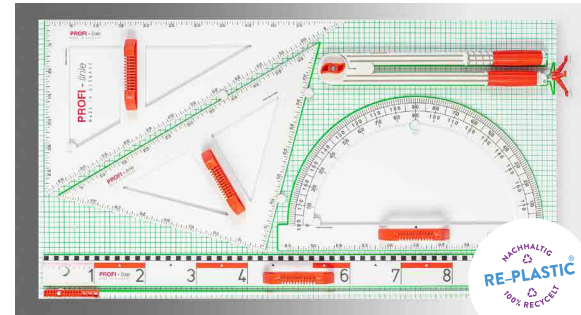

165104.000 Wandtafelgerätesatz Profi-line III 70,55 / **83,95 EUR***

- 160300.000 Dezimeterlineal 100 cm
- 160600.000 Winkelmesser 50 cm
- 160710.000 Rechter Winkel 60 cm
- 160810.000 Spitzer Winkel 60 cm
- 160911.000 Zirkel mit Dreifuß und Drehgriff
- 161210.000 Zeigestock 100 cm Glasfaser
- 165004.000 Gerätetafel 102 x 55 cm

165104.M00 Wandtafelgerätesatz Profi-line III Magneto
86,09 / **102,45 EUR***

Alle Geräte magnetisch

165102.000 Wandtafelgerätesatz Profi-line IV 69,16 / **82,30 EUR***

- 160300.000 Dezimeterlineal 100 cm
- 160600.000 Winkelmesser 50 cm
- 160700.000 Rechter Winkel 50 cmx
- 160800.000 Spitzer Winkel 50 cm
- 160911.000 Zirkel mit Dreifuß und Drehgriff
- 161210.000 Zeigestock 100 cm. Glasfaser
- 165002.000 Gerätetafel 102 x 55 cm

165102.M00 Wandtafelgerätesatz Profi-line IV Magneto
85,04 / **101,20 EUR***

Alle Geräte magnetisch

Alle Sätze: Mit Montagematerial. Im Satzkarton.