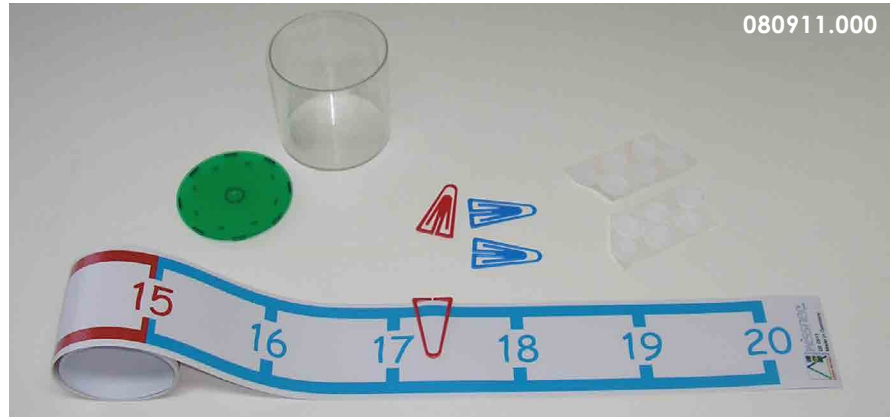

Bestellnr.: 080930.000

EAN: 4260414065965

42,98 / **51,15 EUR***

Messbechersatz aus 6 Teilen

LERNMATERIAL

Besteht aus Messbechern mit dem Inhalt 1000 ml, 500 ml, 250 ml, 100 ml, 50 ml und 10 ml. Die Skala ist innen graduert. Bis zu 135° Celsius verwendbar.