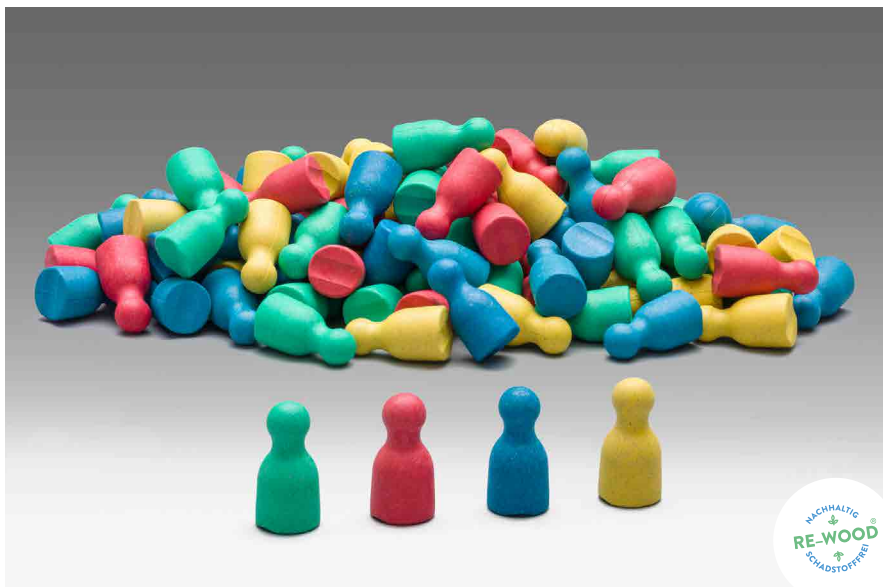

Satz aus 100 Spielfiguren in 4 Farben

LERNMATERIAL

je 25 Stück in rot, grün, blau, gelb

Aus **RE-Wood**.

Verpackt im Karton.

Bestellnr.: 200200.000

EAN: 426041 4067792

5,84 / **6,95 EUR***