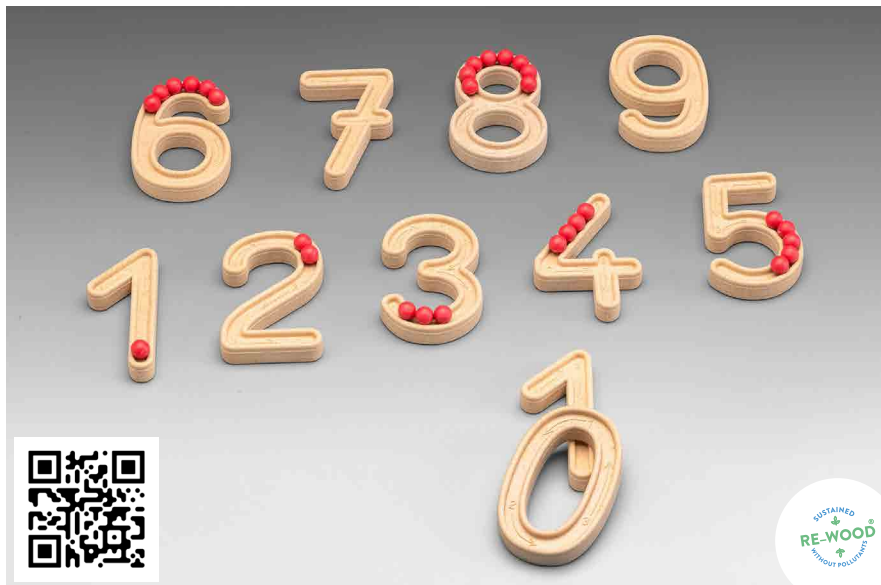

Zahlensatz

LERNMATERIAL

Satz aus 11 Ziffern aus **RE-Wood**. Vertiefungen ermöglichen das Nachspuren. Durch 60 beiliegende Kugeln aus **RE-Plastic** sind Querverweise zwischen Ziffer, Zahl und Menge möglich.

Verpackt im Karton mit Anleitung.

Bestellnr.: R80000.000

EAN: 426041 4067075

8,82 / 10,50 EUR*