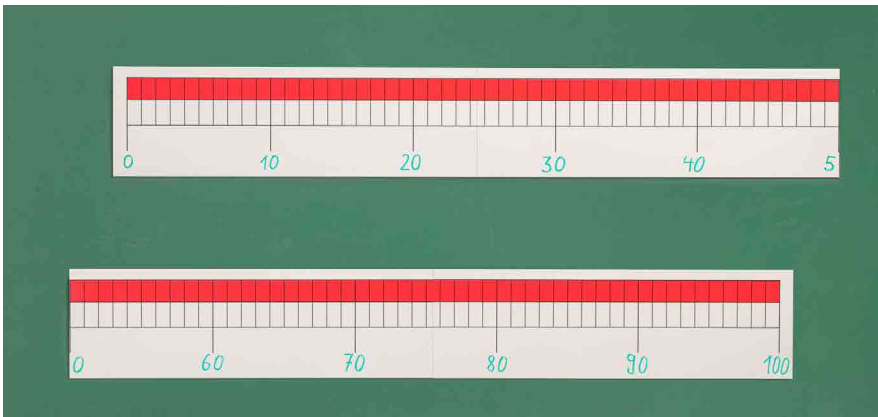

Rechenband für die Tafel

LERNMATERIAL

Zahlenstrahlband (200 x 15 cm) aus Kunststoff
kann mit Markern beschrieben werden und
ist trocken abwischbar. Einteilung in 100 Käst-
chen. Mit Magnetstreifen zur Verwendung an
einer Stahltafel.

Bestellnr.: 080925.000

EAN: 4260414062810

20,50 / **24,40 EUR***