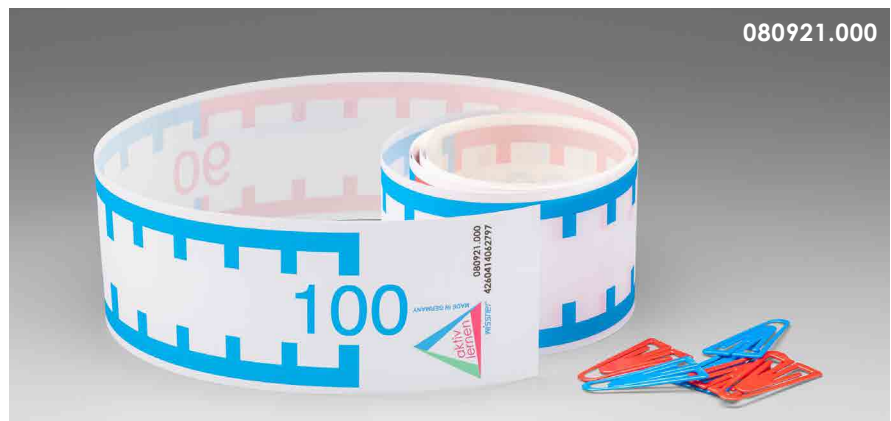

Bestellnr.: 080930.000

EAN: 4260414065965

42,98 / **51,15 EUR***

Messbechersatz aus 6 Teilen

LERNMATERIAL

Besteht aus Messbechern mit dem Inhalt 1000 ml, 500 ml, 250 ml, 100 ml, 50 ml und 10 ml. Die Skala ist innen graduert. Bis zu 135° Celsius verwendbar.