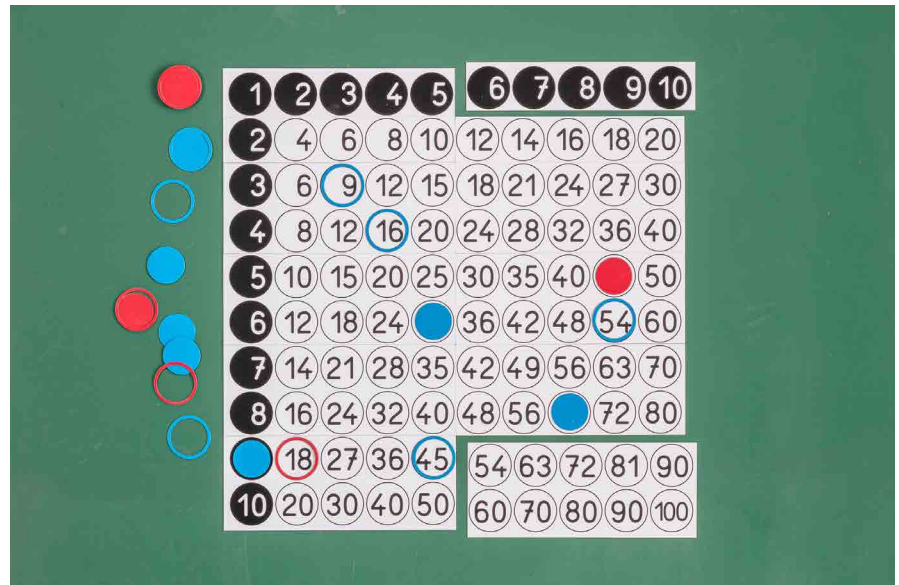

Einmaleinsfeld für die Tafel magnetisch

LERNMATERIAL

12 Magnetplatten mit den Einmaleinszahlen bedruckt. Je 20 rote und 20 blaue magn. Ringe und je 20 rote und 20 blaue magn. Kreise (ø 4cm). Feldgröße gesamt 50 x 50cm. Verpackt im Karton mit Anleitung.
(Nur solange der Vorrat reicht)

Bestellnr.: 050823.000

EAN: 4260414066122

44,71 / **53,20 EUR***

Verpackungsbeispiel für alle
Produkte auf dieser Doppelseite: