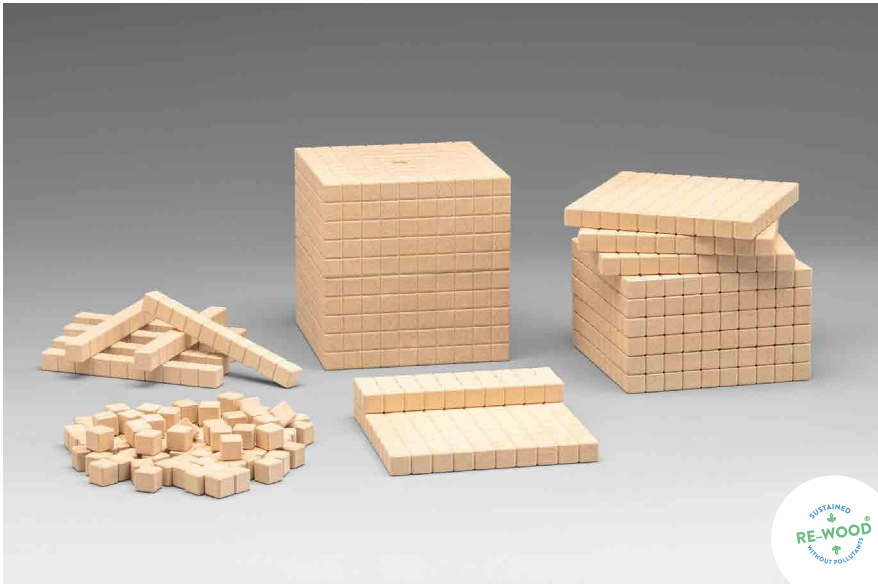

Dienes Grundsoriment naturfarben (121 Teile)

LERNMATERIAL

100 Einerwürfelchen
10 Zehnerstäben
10 Hunderterplatten
1 Tausenderwürfel.

Naturfarben aus **RE-Wood**.
Verpackt im Karton mit Anleitung.

R39579.000

EAN: 4260414065873

22,35 / **26,60 EUR***