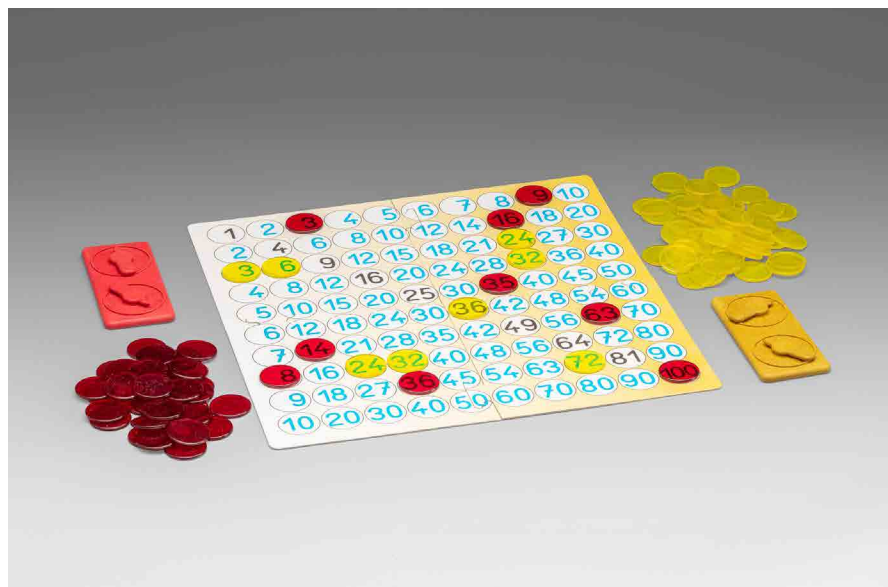

Mathespiel kleines Einmaleins

SPIELMATERIAL

1 Spielbrett, je 55 rote und gelbe transparente Plättchen aus **RE-Plastic**, 2 Zufalls-generatoren aus **RE-Wood** mit jeweils 2 Drehrädern, 1 Anleitung in 4 Sprachen (DE, EN, FR und ES) mit Lösungstabelle.

Verpackt im Karton mit Anleitung.

Bestellnr.: 200030.IMP

EAN: 4260414066900

16,72 / **19,90 EUR***