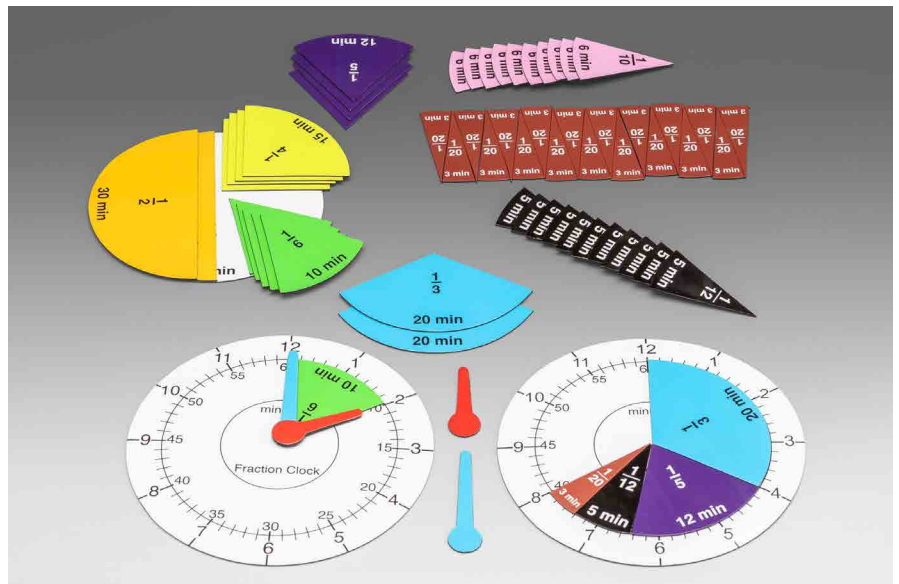

Bruchrechenuhr magnetisch (Fraction Clock)

LERNMATERIAL

Ziffernblatt (Ø 13 cm) und magnetischen Zusatzmaterial zum Ablesen, Stellen und Rechnen mit Uhrzeiten und zum operativen Handeln mit Minuten als Bruchteile einer Stunde. Verpackt im Karton mit Anleitung.

Bestellnr.: 120140.000

EAN: 4260414065613

18,32 / **21,80 EUR***