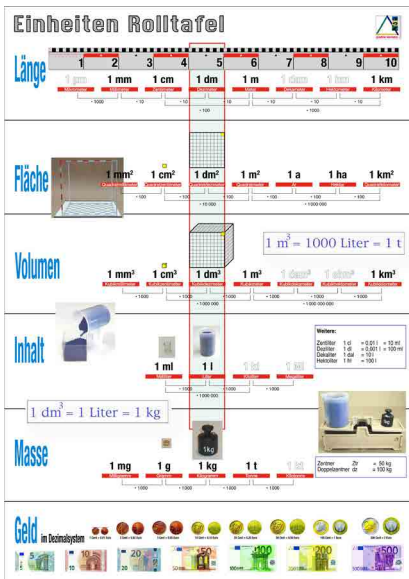

Bestellnr.: 010550.000

EAN: 426041 4060021

12,56 / **14,95 EUR***

Einheiten

Übersichtsblatt

LERNMATERIAL

Das Übersichtsblatt ermöglicht es, Querverbindungen zu anderen Maßeinheiten herzustellen. Dieses Übersichtsblatt kann während der gesamten Erarbeitung der Thematik „Größen und ihre Einheiten“ verwendet werden. DIN A4, für die Hand des Schülers, doppelseitig, laminiert.