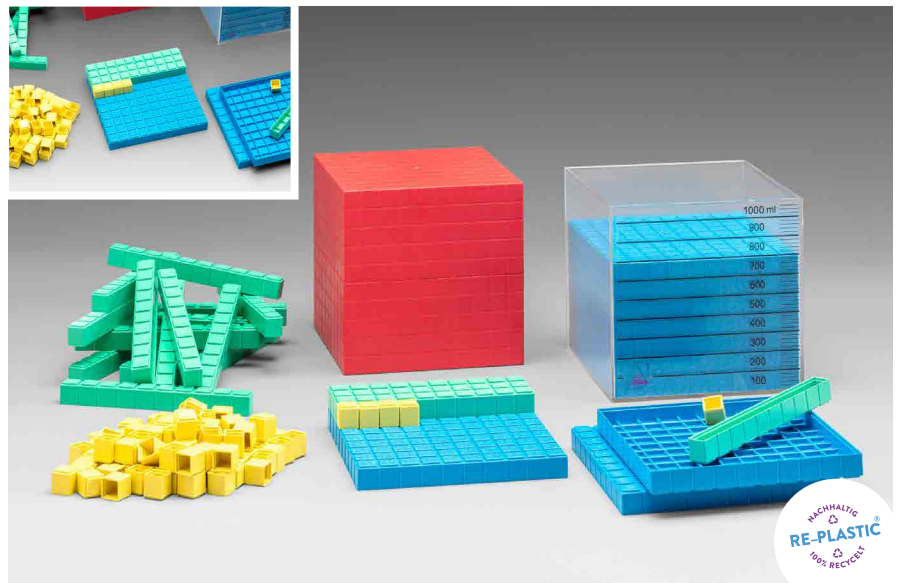

Rechensystemsatz 1000er-Zahlenraum

LERNMATERIAL

Aus 100 gelben Einerwürfeln, 20 grüne Zehnerstäbe, 10 blaue Hunderterplatten (5 blanko und 5 mit erhabenen Zahlen 1-100), 1 roter Tausenderwürfel und 1 leerer Dezimeterwürfel. Aus **RE-Plastic**.
Verpackt im Karton mit Anleitung.

Bestellnr.: 039598.000

EAN: 4260414061110

22,77 / **27,10 EUR***