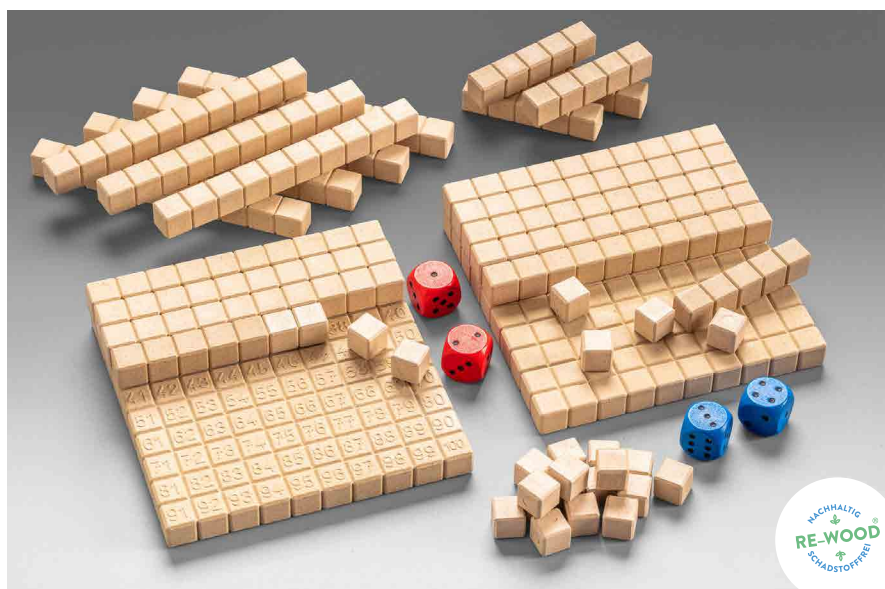

gelb

Bestellnr.: 200233.000

EAN: 4260414068072

Mathespiel - Längeneinheiten

SPIELMATERIAL

1 Spielbrett, 37 Aufgabenkarten,
4 Spielsteine, 1 Würfel, 1 Anleitung
1 Anleitung in 4 Sprachen (DE, EN, FR und ES).
Verpackt im Karton.

Bestellnr.: 200010.IMP

EAN: 426041 4066887

16,72 / 19,90 EUR*

Mathespiel - Hunderterraum

SPIELMATERIAL

2 Hunderterplatten (je eine Seite mit, eine Seite
ohne aufgedruckte Zahlen 1-100), 22 Zehner-
stäbe, 6 Fünferstäbe und 28 Einerwürfelchen aus
RE-Wood, je 2 rote und blaue Würfel.
1 Anleitung in 4 Sprachen (DE, EN, FR und ES).
Verpackt im Karton.