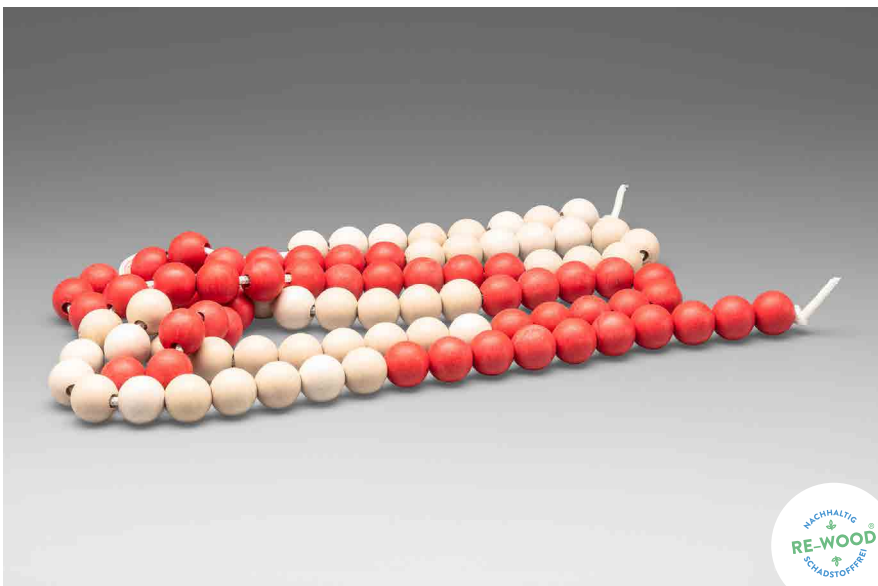

Riesen-Rechenkette

rot/weiß
100er-Zahlenraum

LERNMATERIAL

100 weiß / rote Kugeln (Ø 2,5 cm) aus **RE-Wood**, im 10er-Schritt auf einer 300 cm langen Schnur.

Verpackt im Karton.

Bestellnr.: 080267.000

EAN: 426041 4062001

19,24 / **22,90 EUR***