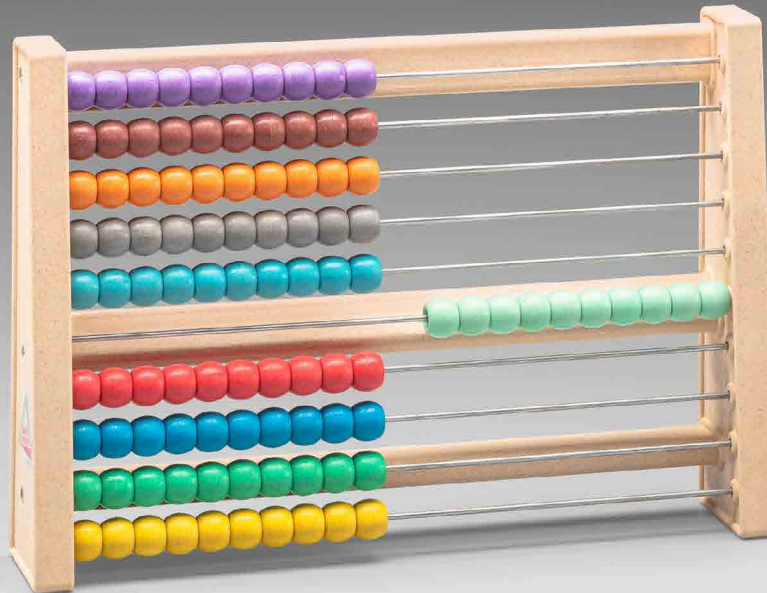

Rechenrahmen 10-farbig

LERNMATERIAL

Hunderter-Rechenrahmen aus dem Naturmaterial **RE-Wood** mit 100 Kugeln in den Farben gelb, grün, dunkelblau, rot, türkis, hellblau, grau, orange, braun und lila.

Ideal kombinierbar mit unseren Systemarbeitsmitteln, da die einzelnen Stellenwerte und Farben aufeinander abgestimmt sind.