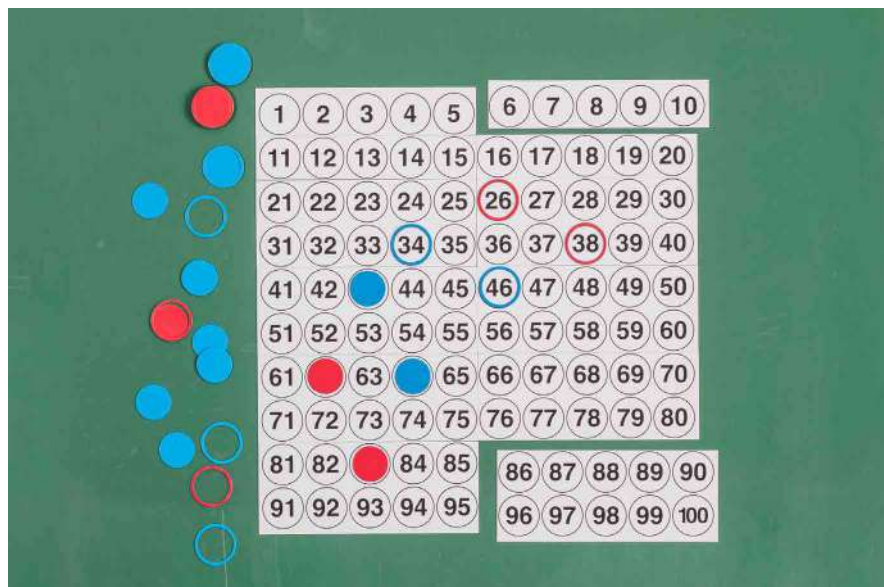

*Set complet avec
tableau chiffré
centaine
pour tableau magnétique
Domaine 0 à 100*

MATÉRIEL D'APPRENTISSAGE

12 plaques magnétiques imprimées avec les nombres de 1 à 100. + 40 jetons magnétiques (20 rouges/20 bleus), + 40 anneaux magnétiques (20 rouges/20 bleus) (ø 4cm). Dimension totale du tableau 50 x 50 cm. Emballé dans une boîte carton avec des instructions.

050822.000

EAN: 4260414065606