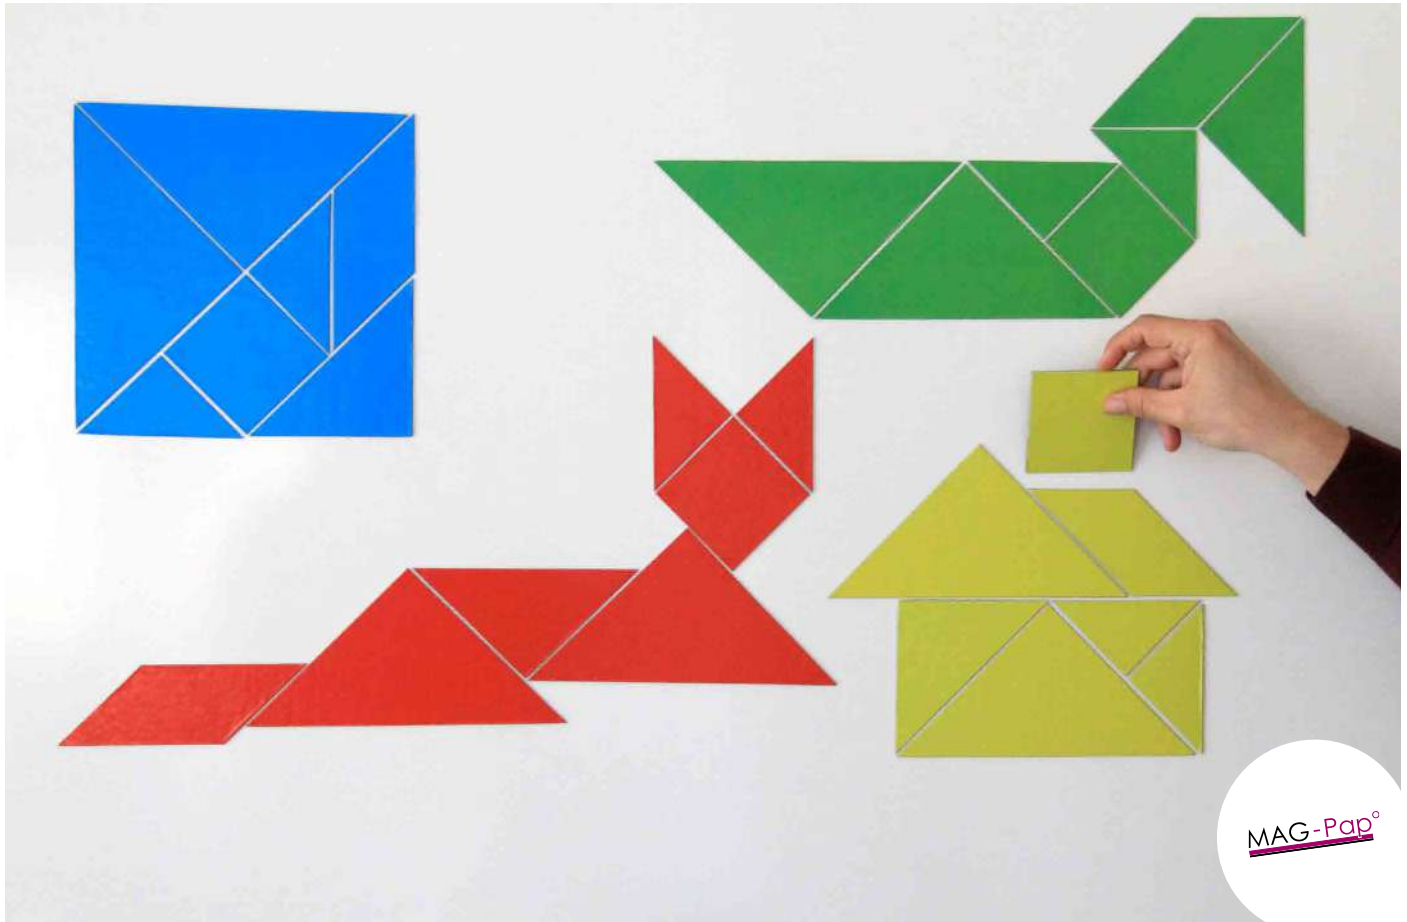

MAG-Pap^o

Set de tangrams en 4 couleurs pour tableau magnétique

MATÉRIEL D'APPRENTISSAGE

28 pièces en 4 couleurs différentes (rouge, jaune, bleu, vert) avec 7 pièces de chaque couleur. Au format de base 20 x 20 cm. En carton recyclé MAG-Pap. Emballage en boîte carton.

080740.000

EAN: 4260414066474