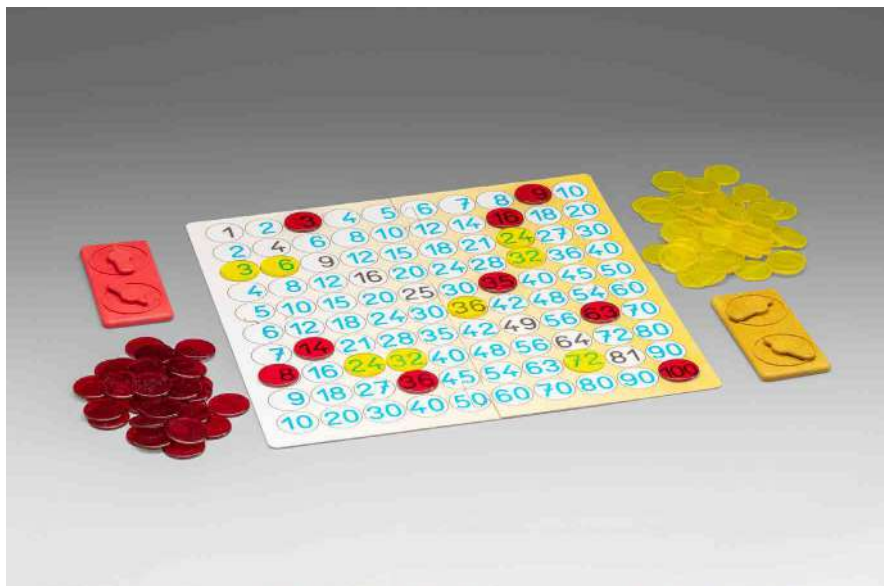

Jeu de maths - Table de multiplication

MATÉRIEL D'APPRENTISSAGE

1 plateau de jeu, 55 jetons transparents rouges et jaunes, 2 générateurs aléatoires avec 2 roues tournantes, 1 manuel avec tableau de solutions. 1 notice en 4 langues (DE, EN, FR et ES). Emballé dans une boîte en carton.

200030.IMP

EAN: 4260414066900