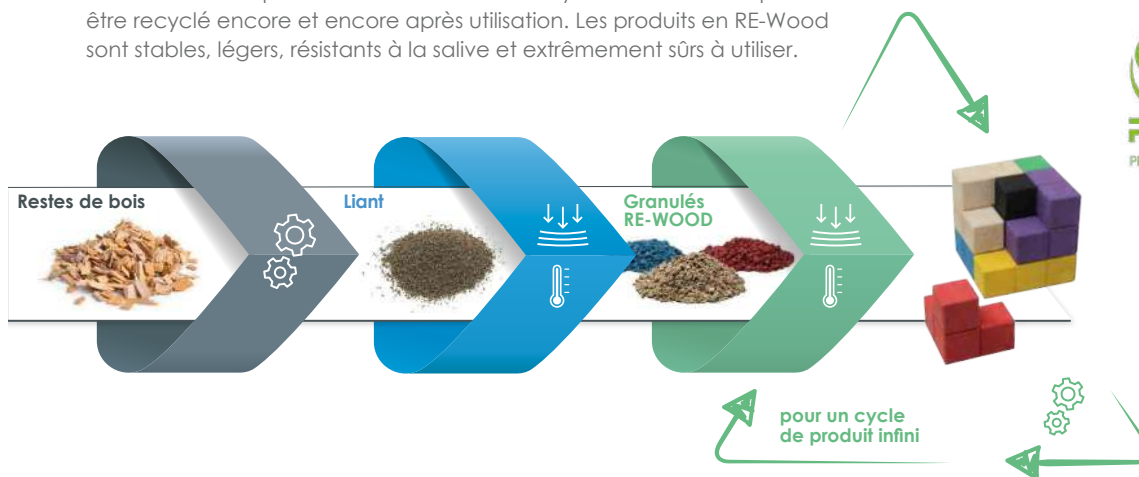

MAG-Pap®

MAG-Pap

magnétique pleine surface

MAG-Pap est un matériau magnétique à 2 composants de haute qualité. Le dessus est constitué d'un carton 100% recyclé de 1 mm d'épaisseur collé sur une feuille d'impression imperméable et résistante à l'abrasion. Cette couche est collée sur la face inférieure avec une feuille magnétique pleine surface et de 0,5 mm d'épaisseur. Le MAG-Pap est idéal pour les tableaux noirs classiques, les tableaux blancs, les tableaux interactifs et les tableaux de présentation.