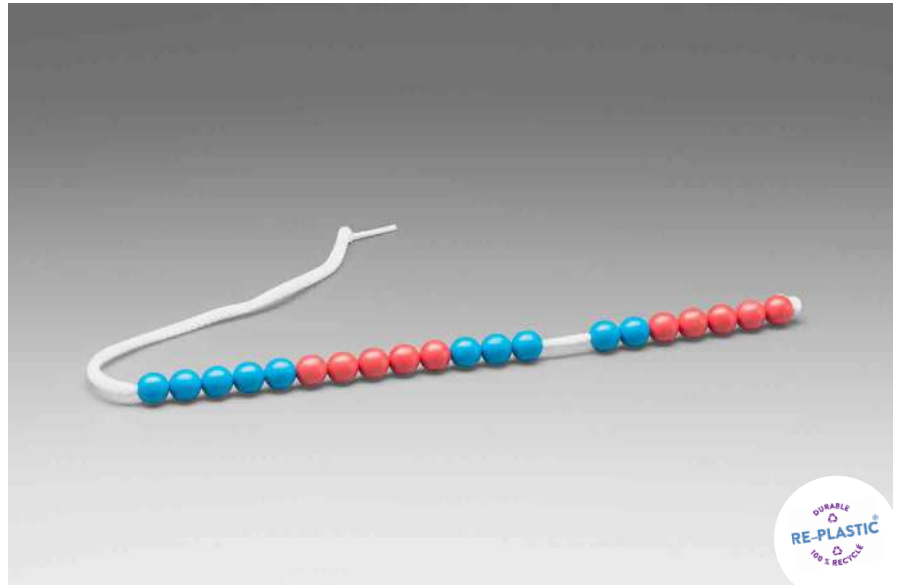

Chaîne de calcul rouge/bleu domaine 0 à 20

MATÉRIEL D'APPRENTISSAGE

Chaîne de calcul (environ 45 cm) avec 20 billes, qui sont enfilées par 5 sur un cordon extensible indéchirable. Les billes sont en RE-Plastic et ont un diamètre de 10 mm. Lorsque le cordon est tiré, le léger verrou à bille est libéré et toutes les perles glissent à nouveau ensemble. Emballé dans un sac en papier

080253.000

EAN: 4260414061899