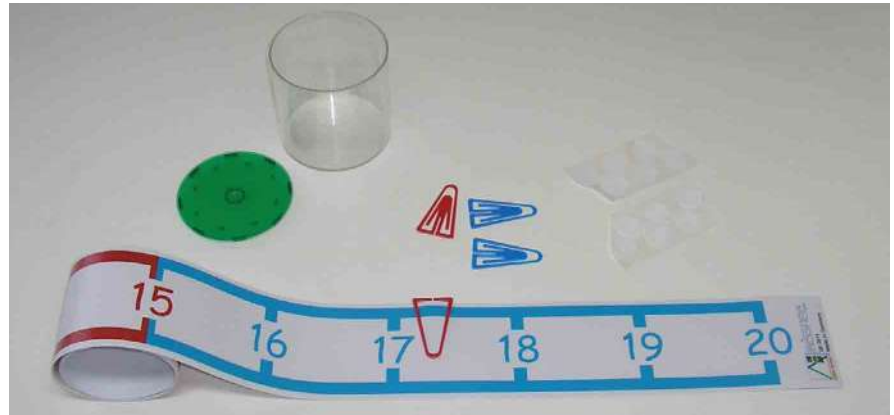

Ruban numérique

Les rubans individuels sont constitués d'un film plastique indéchirable et très résistant (largeur 9 cm chacun). Ils sont livrés enroulés dans un pot en plastique avec un couvercle. Chaque ruban a plusieurs trombones de marquage rouge et bleu. Les rubans peuvent être facilement fixés au mur de la classe à l'aide de points adhésifs Velcro.

Ruban numérique de 2 m de long en écriture scripte (1-20) y compris 2 trombones de marquage rouges & bleus et 4 points de velcro. Emballé dans une boîte ronde transparente en RE-Plastic et un carton.

080911.000

EAN: 4260414062773

Ruban numérique de 3 m de long en écriture scripte (1-100), y compris 3 trombones de marquage rouges et bleus et 4 points de Velcro. Emballé dans une boîte ronde en RE-Plastic transparente.

Boîte et carton.

080921.000

EAN: 4260414062797

Ruban numérique de 5 m de long en écriture scripte (1-1000), y compris 5 trombones de marquage rouges & bleus et de 6 points de Velcro. Emballé dans une boîte transparente en RE-Plastic et carton.

080930.000

EAN: 4260414065965

080930.000