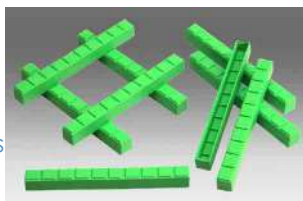

Plateau centaine bleu, 10 pièces

**Réf.: 039588.K00**

EAN: 4260414066221

Cube Millier rouge, 1 pièce

**Réf.: 039589.K00**

EAN: 4260414066238

**RE-Wood nature**

Cube unitaire 100 pièces