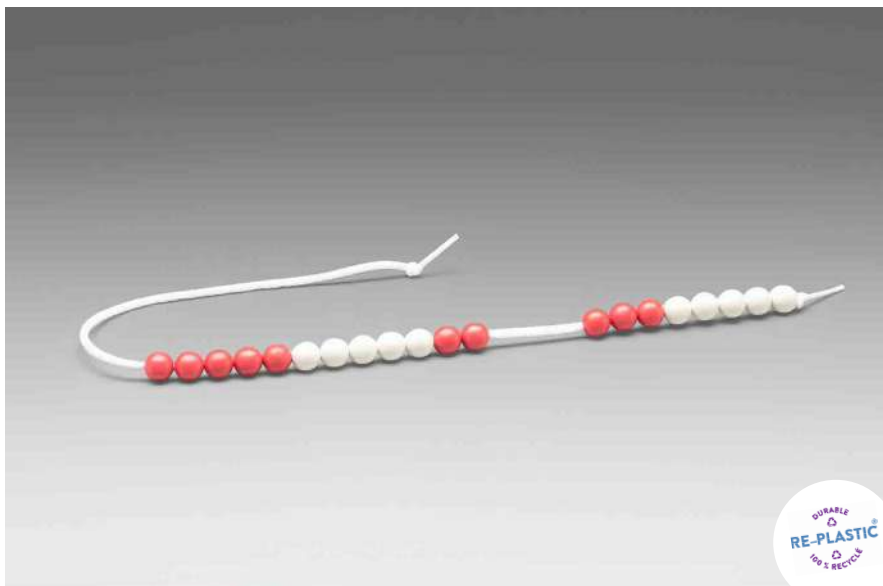

Chaîne de calcul rouge/blanc domaine 0 à 20

MATÉRIEL D'APPRENTISSAGE

Chaîne de calcul (environ 45 cm) avec 0 billes, qui sont enfilées par 5 sur un cordon extensible indéchirable. Les billes sont en RE-Plastic et ont un diamètre de 10 mm. Lorsque le cordon est tiré, le léger verrou à bille est libéré et toutes les perles glissent à nouveau ensemble. Emballé dans un sac en papier

080250.000

EAN: 426041 4065903