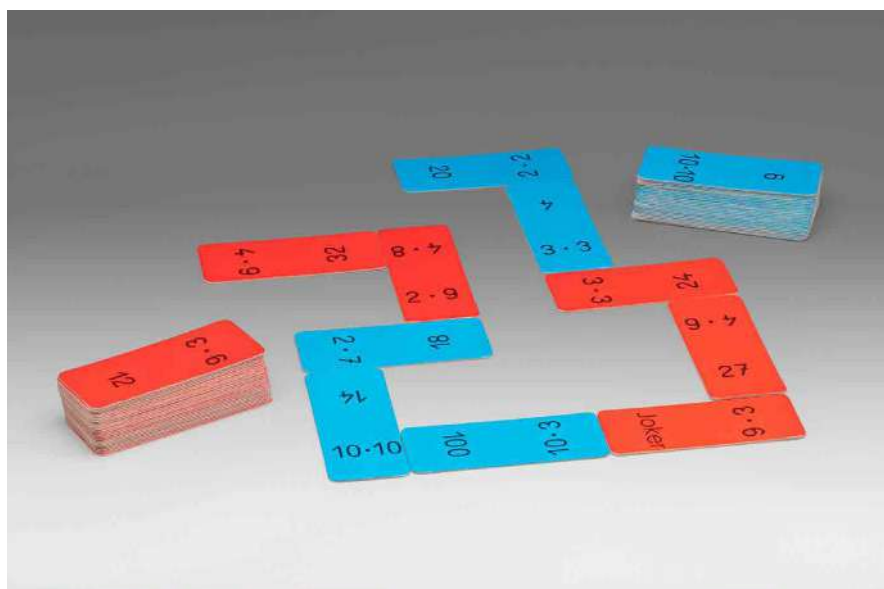

Jeu de dominos Multiplication dans la tranche de nombres 100

MATÉRIEL D'APPRENTISSAGE

60 cartes de tâches (30 bleues = jeu facile ; 30 rouges = jeu difficile ; mixtes = grand jeu). Pratique ludique des tâches de multiplication dans la plage des nombres de 1 à 100. Pour 2 à 4 joueurs. 1 notice en 4 langues (DE, EN, FR et ES). Fabriqué en carton laminé 100 % recyclé. Emballé dans une boîte en carton.

200097.IMP

EAN: 4260414067723