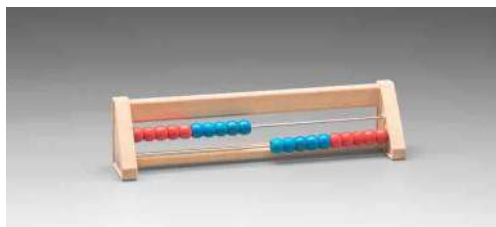

Domaine de nombres 0 à 20 rouge / bleu

080200.500

EAN: 4260414063244