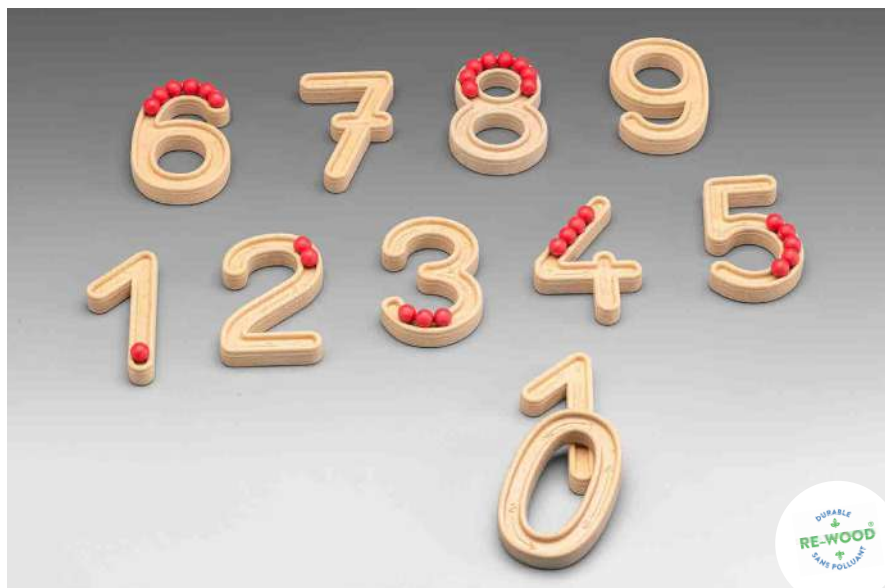

Set de 11 chiffres

MATÉRIEL D'APPRENTISSAGE

Set de 11 chiffres de 1 à 10 en RE-Wood (7 cm de haut et 1 cm d'épaisseur). Les sublimes rangées de nombres et les flèches aident l'enseignant à introduire les chiffres et à faire retenir la forme des chiffres. De plus, 60 billes sont incluses. Cela permet également de placer les quantités appropriées de billes sur les chiffres, liant ainsi la quantité respective au nombre correspondant. Emballé dans une boîte carton avec des instructions.

R80000.000

EAN: 4260414067075