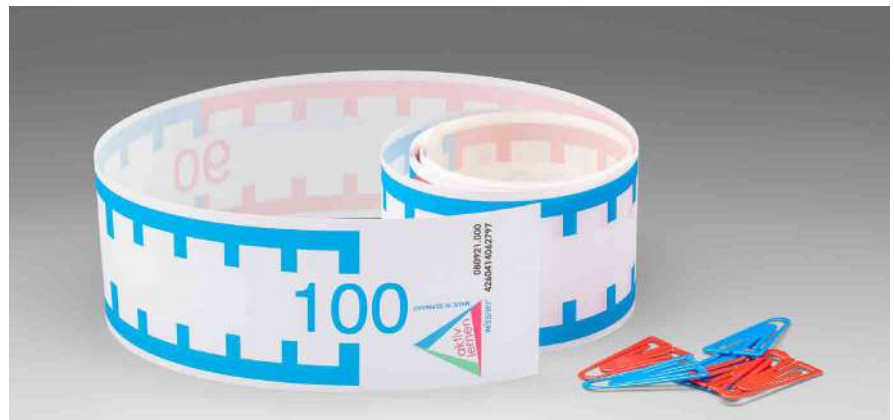

Ruban numérique

Les rubans individuels sont constitués d'un film plastique indéchirable et très résistant (largeur 9 cm chacun). Ils sont livrés enroulés dans un pot en plastique avec un couvercle. Chaque ruban a plusieurs trombones de marquage rouge et bleu. Les rubans peuvent être facilement fixés au mur de la classe à l'aide de points adhésifs Velcro.

Ruban numérique de 2 m de long en écriture scripte (1-20) y compris 2 trombones de marquage rouges & bleus et 4 points de velcro. Emballé dans une boîte ronde transparente en RE-Plastic et un carton.

080911.000

EAN: 4260414062773

Ruban numérique de 3 m de long en écriture scripte (1-100), y compris 3 trombones de marquage rouges et bleus et 4 points de Velcro. Emballé dans une boîte ronde en RE-Plastic transparente.

Boîte et carton.

080921.000

EAN: 4260414062797

Ruban numérique de 5 m de long en écriture scripte (1-1000), y compris 5 trombones de marquage rouges & bleus et de 6 points de Velcro. Emballé dans une boîte transparente en RE-Plastic et carton.

080930.000

EAN: 4260414065965

080930.000