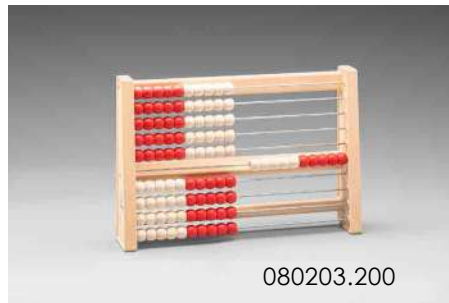

EAN: 4260414063435

080203.500

080203.200

080203.100

080203.300

080203.600

Le boulier de 10 couleurs peut être combiné avec beaucoup d'autres de nos produits d'apprentissage du système décimal. Tous nos articles suivent le même schéma :