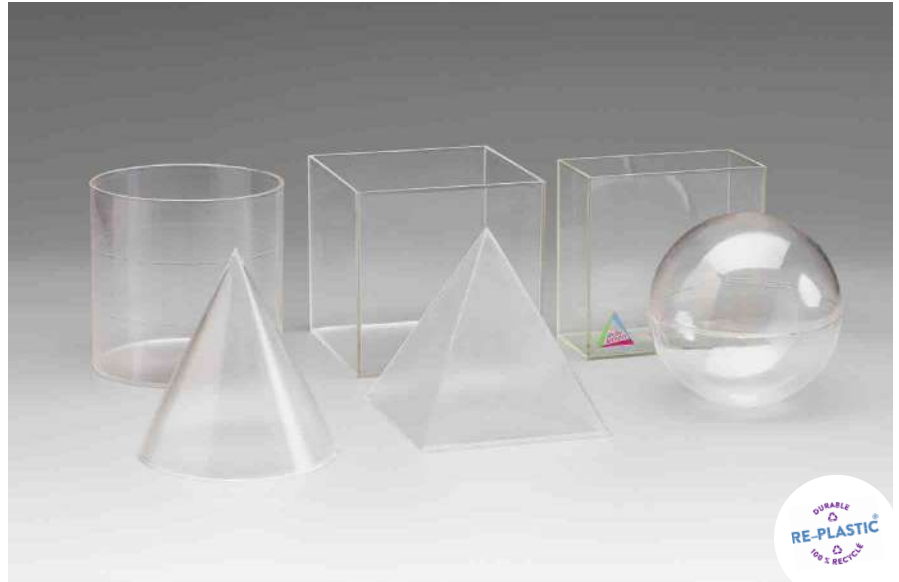

Set de 6 solides transparents

MATÉRIEL D'APPRENTISSAGE

Le set contient 6 solides différents en plastique transparent. Hauteur et base 10 cm. Le rapport volumique 1:3 peut être démontré en insérant la pyramide dans le cube ou le cône dans le cylindre l'un dans l'autre et en remplissant le corps d'eau. Emballé dans une boîte carton. Avec livret d'instructions.

039604.010

EAN: 4260414060786