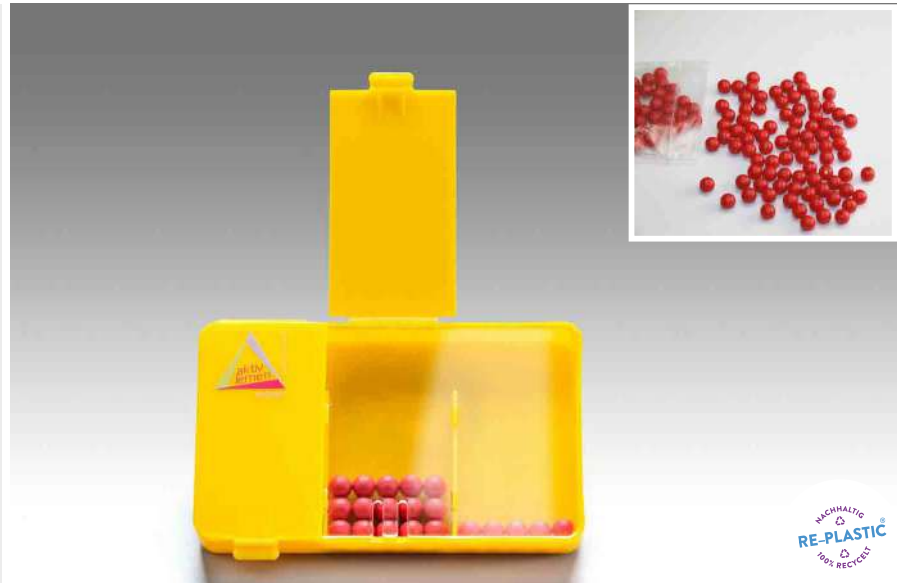

Boîte de décomposition des chiffres

MATÉRIEL D'APPRENTISSAGE

12,5 x 7,5 x 1,5 cm, 20 boules rouges incluses.

ø 7 mm

080350.000

EAN: 4260414065927

100 boules rouges de re-change

ø 7 mm

080270.R10

EAN: 4260414062100

NACHHALTIG
RE-PLASTIC
100% RECYCLET

Balance à chiffres et à calculer

MATÉRIEL D'APPRENTISSAGE

La balance en forme de T se compose d'une poutre en deux parties pour faciliter le rangement. Tant à l'avant qu'à l'arrière de la poutre en deux parties se trouvent 20 crochets pour fixer des étiquettes de suspension. Au recto et au verso, les barres sont étiquetées avec des chiffres de 1 à 10 à partir du point de rotation. Il est possible de fixer jusqu'à 5 plaquettes sur chaque crochet. Contrôle de soi-même.

Emballé dans un carton avec instructions.

080370.000

EAN: 4260414067938

Instructions pour
Balance de calcul