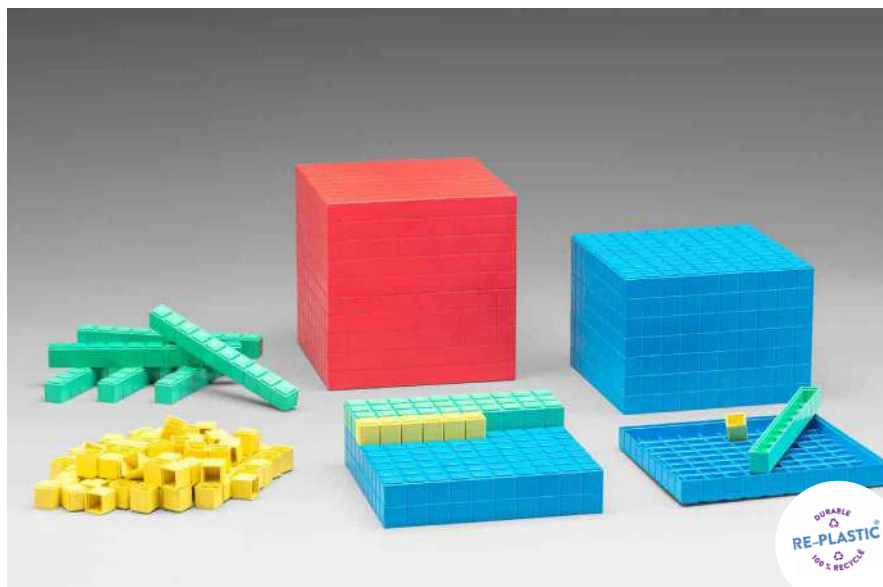

Set de calcul décimal

MATÉRIEL D'APPRENTISSAGE

Apprentissage de la base 10 avec
100 dés unitaires jaunes,
10 bâtonnets dizaines verts,
10 plateaux centaines bleus,
1 cube millier rouge.
En plastique recyclé RE-Plastic.
Emballage carton avec notice.

039577.000

EAN: 426041 4065866