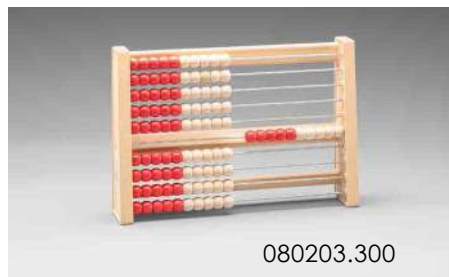

EAN: 4260414063435

080203.500

080203.200

080203.100

080203.300

080203.600

Le boulier de 10 couleurs peut être combiné avec beaucoup d'autres de nos produits d'apprentissage du système décimal. Tous nos articles suivent le même schéma :