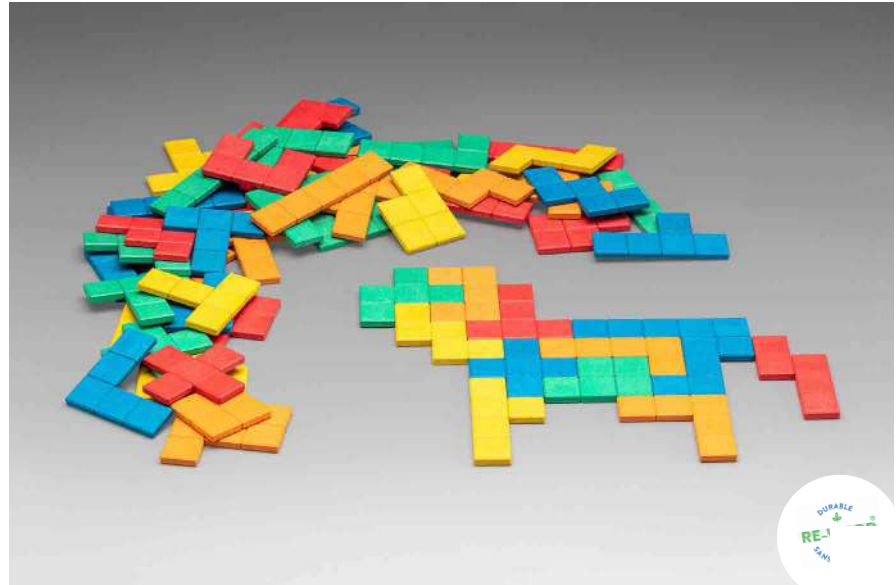

Pentominos

MATÉRIEL D'APPRENTISSAGE

60 pièces composées de 5 carrés en RE-Wood dans les couleurs rouge, bleu, vert, jaune et orange (12 pièces par couleur). Longueur d'un côté carré: 2 cm et 0,5 cm d'épaisseur. Emballé dans un carton.

080590.000

EAN: 4260414067280