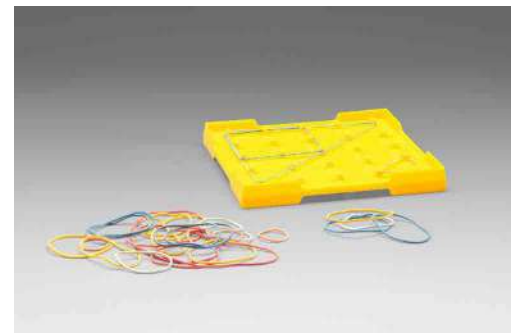

Planche de géométrie petite double-face jaune

MATÉRIEL D'APPRENTISSAGE

15 x 15 cm. Empilable. Un côté quadrillage, l'autre arrangement des picots en rond. Avec des élastiques inclus et 24 modèles de pose. Fabriqué en RE-Plastic. Emballé dans un sachet plastique.

081610.100

EAN: 4260414062988