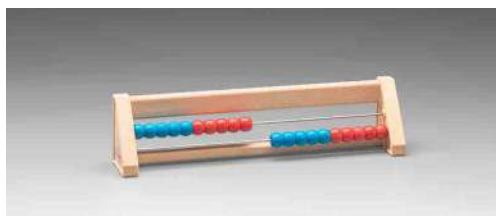

Domaine de nombres 0 à 20 rouge / bleu

080200.600

EAN: 4260414063251