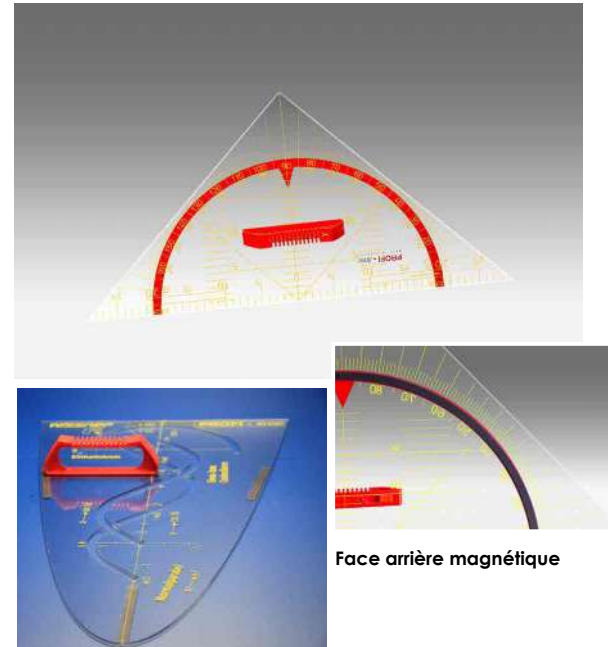

Joint en aluminium et rivets en acier

Matériel d'écriture jusqu'à Ø 18 mm

160300.000	Règle 100 cm avec graduations dizaines	EAN: 4260414060038
160300.200	Règle 100 cm avec graduations décimètres et centimètres	EAN: 4260414060045
160600.000	Rapporteur 50 cm	EAN: 4260414060076
160700.000	Equerre 45° angle droit 50 cm	EAN: 4260414060083
160710.000	Equerre 45° angle droit 60 cm	EAN: 4260414060090
160800.000	Equerre 60° angle aigu 50 cm	EAN: 4260414060106
160810.000	Equerre 60° angle aigu 60 cm	EAN: 4260414060113
160300.M00	Règle magnétique 100 cm avec graduations dizaines	EAN: 4260414060052
160300.M20	Règle magnétique 100 cm avec graduations décimètres et centimètres	EAN: 4260414060069
160600.M00	Rapporteur magnétique 50 cm	EAN: 4260414060120
160700.M00	Equerre magnétique 45° angle droit 50 cm	EAN: 4260414060137
160710.M00	Equerre magnétique 45° angle droit 60 cm	EAN: 4260414060144
160800.M00	Equerre magnétique 60° angle aigu 50 cm	EAN: 4260414060151
160810.M00	Equerre magnétique 60° angle aigu 60 cm	EAN: 4260414060168
161210.000	Bâton de visée 100 cm en fibre de verre	EAN: 4260414060304
160911.000	Compas pour tableau avec 3 pieds rotatifs ventouse Premium	EAN: 4260414060267
160912.000	Compas pour tableau avec 3 pieds rotatifs magnétiques Profi-Line	EAN: 4260414060274