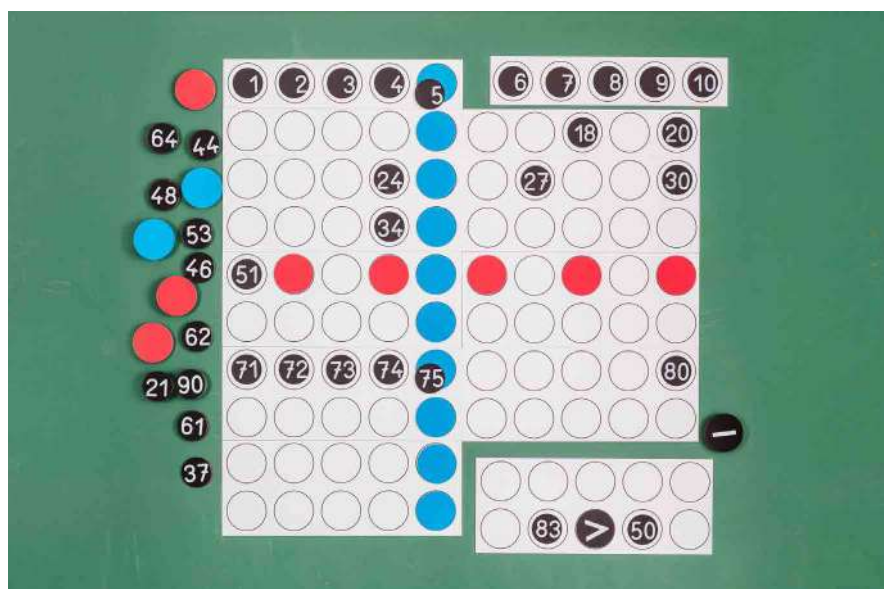

*Set complet avec
tableau chiffré
centaine
avec nombres pour tableau
magnétique*

MATÉRIEL D'APPRENTISSAGE

12 plaques magnétiques imprimées avec des cercles vides (ø 5cm). Nombres magnétiques 1-100 (ø 4cm), 50 jetons magnétiques réversibles rouge / bleu (ø 5cm) et 10 symboles arithmétiques magnétiques (chacun 2 fois +, -, =, <, >) (ø 5cm). Taille du tableau 60 x 60 cm. Emballé dans une boîte carton avec des instructions.

050824.000

EAN: 4260414066139