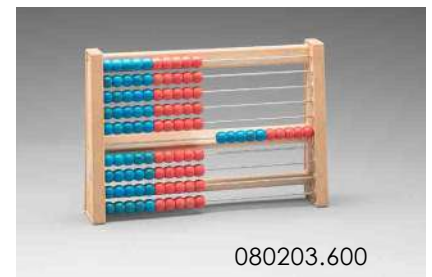

EAN: 4260414063435

080203.500

080203.200

080203.100

080203.300

080203.600

Le boulier de 10 couleurs peut être combiné avec beaucoup d'autres de nos produits d'apprentissage du système décimal. Tous nos articles suivent le même schéma :