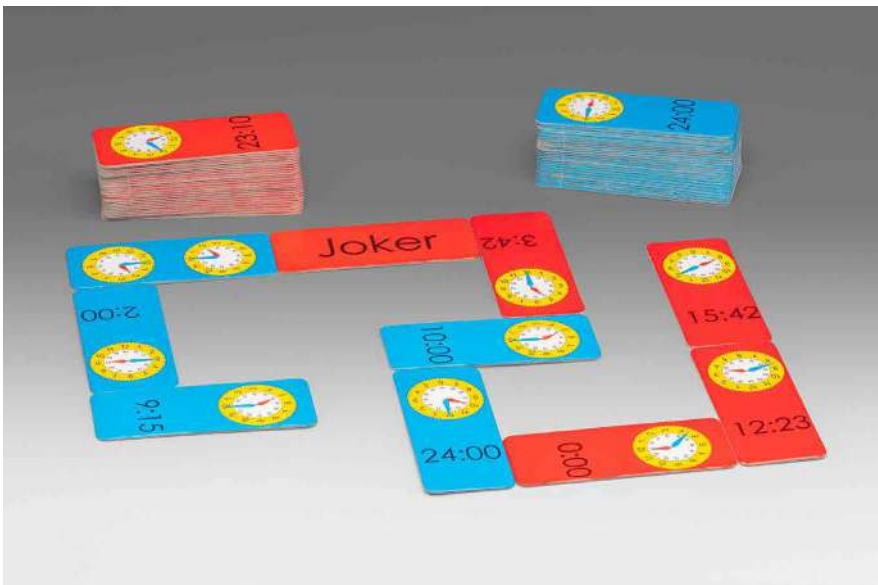

Horloge de jeu Domino

MATÉRIEL DE JEU

60 cartes de tâches (30 bleues = jeu facile ; 30 rouges = jeu difficile ; mixtes = grand jeu) Apprentissage ludique de l'affichage analogique et numérique de l'horloge. Pour 2 à 4 joueurs. 1 instruction en 4 langues (DE, EN, FR et ES). Fabriqué en carton laminé 100% recyclé. Emballé dans une boîte en carton.

200095.IMP

EAN: 4260414067143