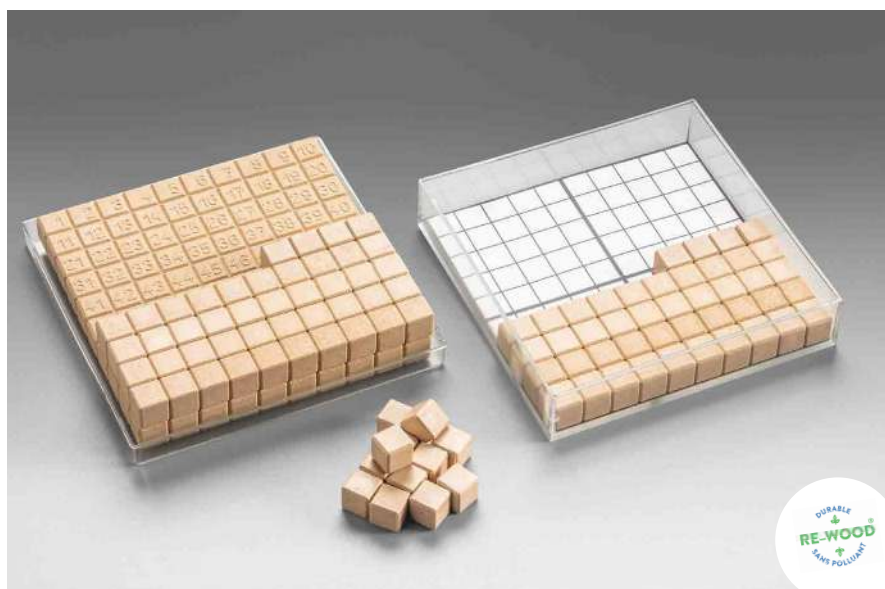

## Set plateau numéroté centaine

10 x 10cm

### MATÉRIEL D'APPRENTISSAGE

avec 20 cubes jaunes, 8 bâtonnets verts et un plateau bleu imprimé dans une boîte en plastique en RE-Plastic. Emballé dans un carton.

**039595.000**

EAN: 4260414061103