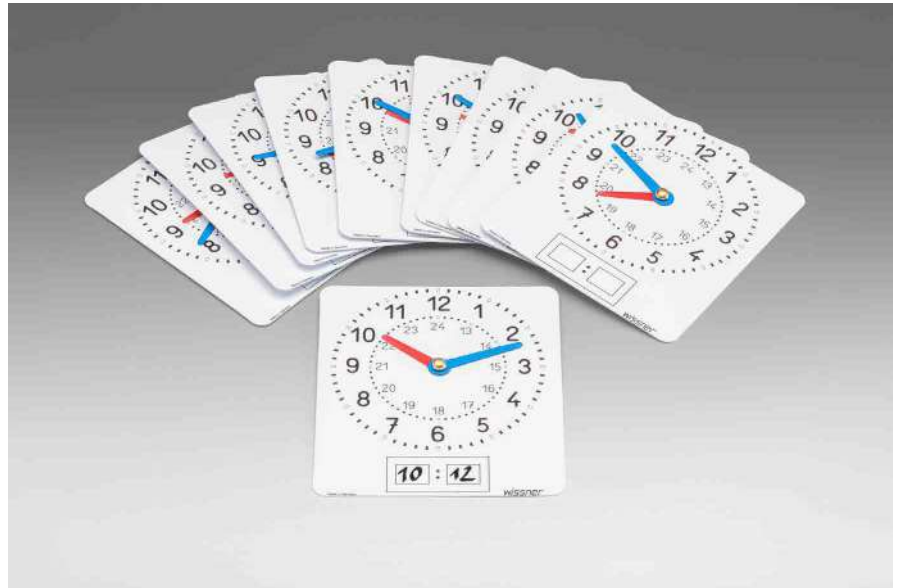

Horloges sur feuille

MATÉRIEL D'APPRENTISSAGE

Set de 10 feuilles horloges. Cadran imprimé sur un film (11 x 12 cm) avec un affichage numérique inscriptible et des aiguilles réglables individuellement. Emballé en boîte carton.

090700.000

EAN: 4260414063589