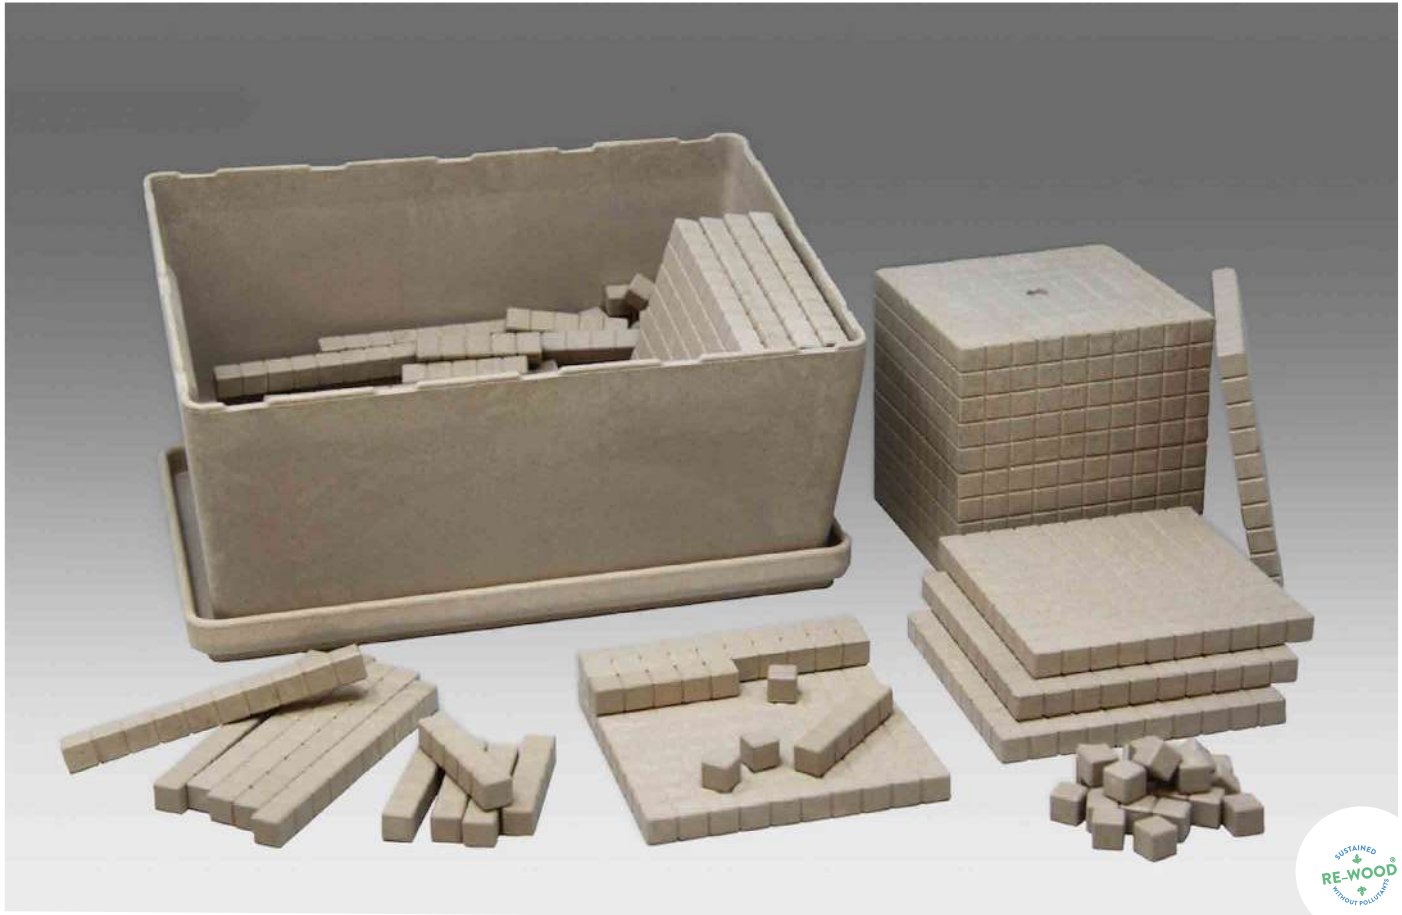

Set base dix de calcul décimal en couleurs naturelles (151 pièces)

MATÉRIEL D'APPRENTISSAGE

100 unités
20 figes de cinq
20 figes de dix
10 centaines d'appartements
1 millier de cubes
de RE-Wood.

Emballé dans une boîte RE-Wood avec couvercle et une boîte en carton avec instructions.

R39580.000
EAN: 4260414068348

Manual: