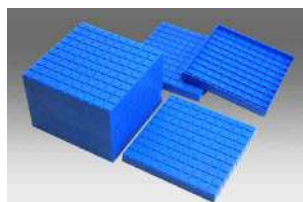

Plateau centaine bleu, 10 pièces

**Réf.: 039588.K00**

EAN: 4260414066221

Cube Millier rouge, 1 pièce

**Réf.: 039589.K00**

EAN: 4260414066238

**RE-Wood nature**

Cube unitaire 100 pièces