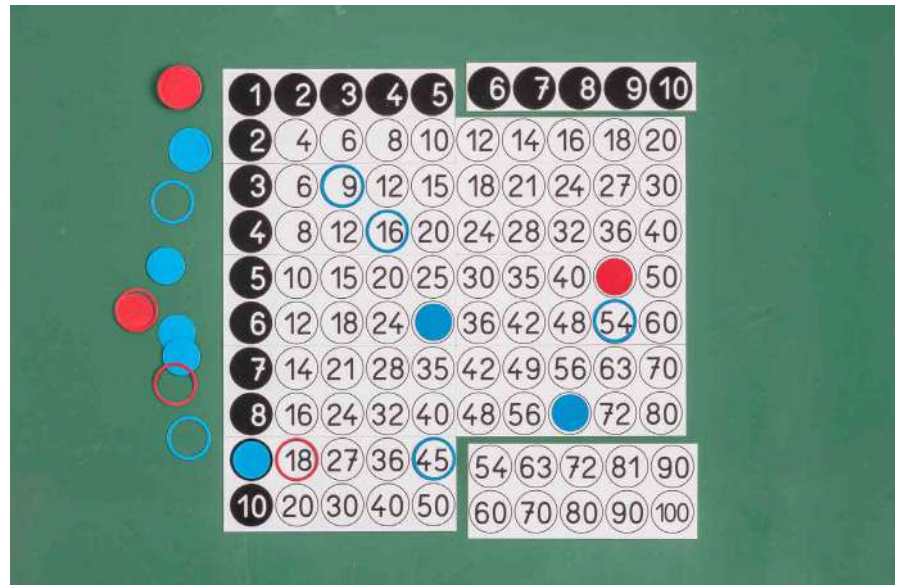

Tableau de multiplication pour tableau magnétique

MATÉRIEL D'APPRENTISSAGE

12 plaques magnétiques avec les nombres uniques imprimés. 20 jetons magnétiques rouges et 20 bleus. 20 anneaux magnétiques rouges et 20 bleus. (ø 4cm). Taille totale du tableau 50 x 50 cm. Emballé dans une boîte carton avec des instructions.

050823.000

EAN: 4260414066122

Exemple d'emballage pour tous les produits sur les deux pages