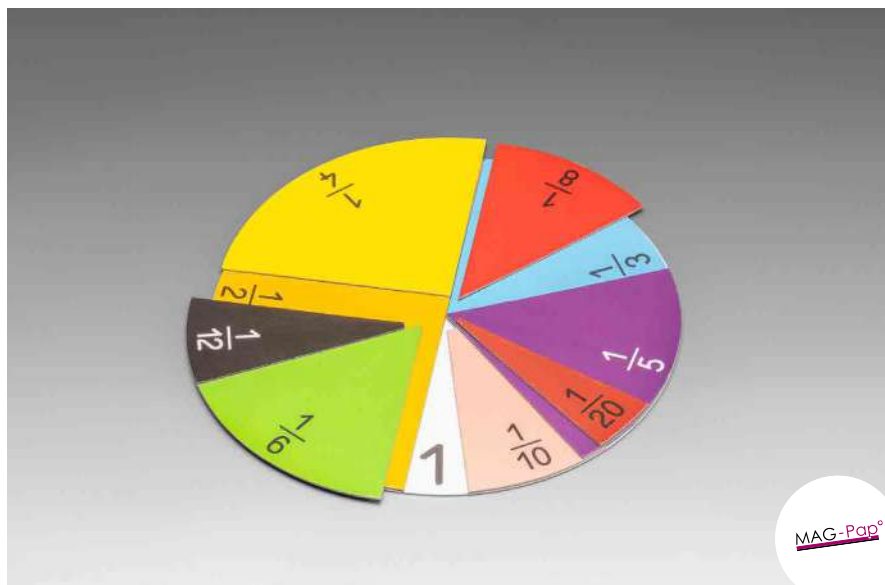

Fractions magnétiques rondes en 10 couleurs

MATÉRIEL D'APPRENTISSAGE

Contenu: $1/1$; $1/2$; $1/3$; $1/4$; $1/5$; $1/6$; $1/8$; $1/10$; $1/12$; $1/20$. Chaque fraction a une autre couleur et est en nombre suffisant pour arriver au $1/1$. Marquage de la fraction sur chaque pièce. 71 pièces emballées en boîte carton. (Mêmes couleurs pour chaque fraction que le set Fractions rondes pour les élèves)

120127.000

EAN: 426041 4063817