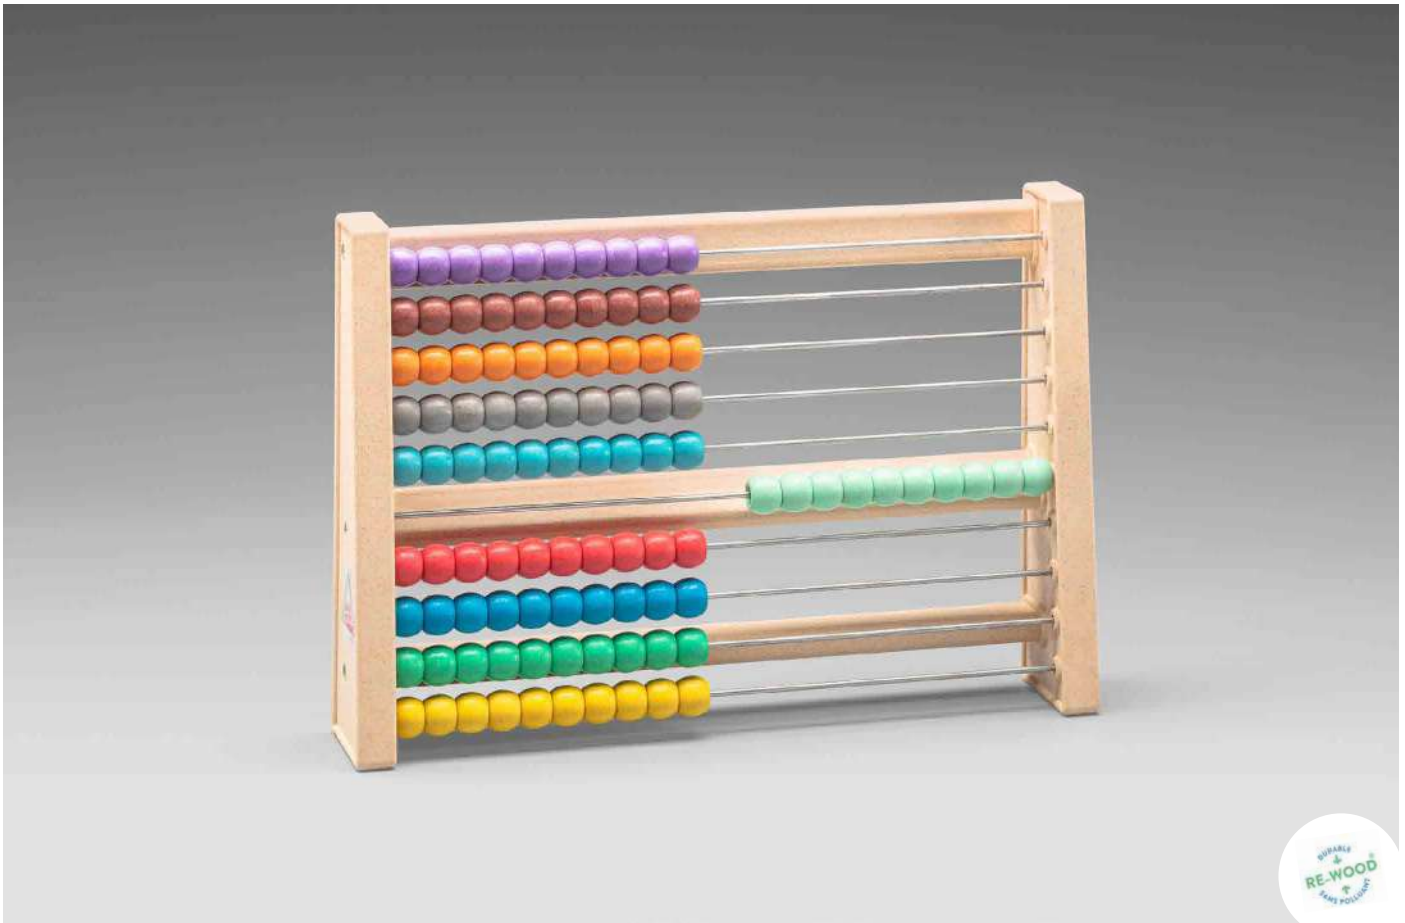

Boulier 10 couleurs

MATÉRIEL D'APPRENTISSAGE

Parties du cadre et boules (Ø 1,3 cm) en matériau naturel RE-Wood. avec 100 boules dans les couleurs jaune, vert, bleu foncé, rouge, turquoise, bleu clair, gris, orange, marron et violet.

Peut être idéalement combiné avec nos produits d'apprentissage du système décimal, car les valeurs et les couleurs individuelles correspondent les unes avec les autres.

080203.700

EAN: 4260414067709