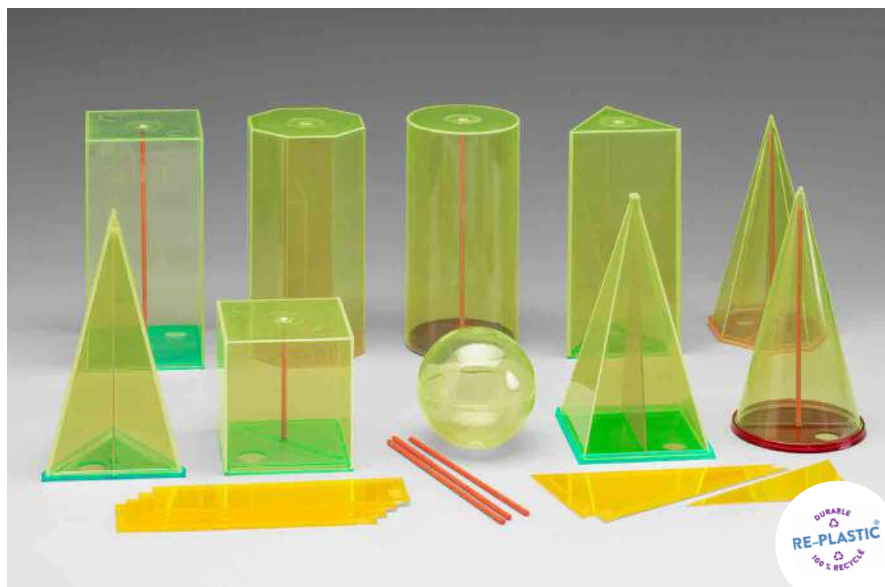

Set de solides 15cm

MATÉRIEL D'APPRENTISSAGE

10 Formes, base 7,5 x 7,5 cm, 9 bases, 9 axes médians et 10 sections. Prisme carré, pyramide carrée, cube, prisme triangulaire, pyramide triangulaire, prisme octogonal, pyramide octogonale, cylindre, cône et sphère. Chacune de ces formes (à l'exception de la sphère) a un couvercle de couleur (avec un trou permettant de remplir la forme d'eau ou de sable). Dans les couvercles, vous pouvez coller des sections de couleur ou un axe central rouge. Emballé dans une boîte en carton avec des instructions.

039510.000

EAN: 4260414067778