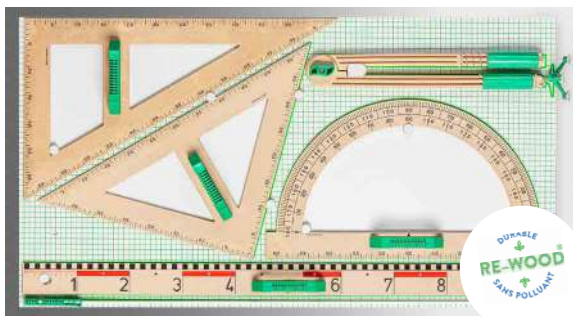

165134.000 Set outils de traçage pour tableau en RE-Wood®

EAN: 4260414060502

- 160330.000 Règle 100 cm avec graduations dizaines
- 160630.000 Rapporteur 50 cm 180°
- 160730.000 Equerre 45° angle droit 60 cm
- 160830.000 Equerre 60° angle aigu 60 cm
- 160930.000 Compas pour tableau avec 3 pieds rotatifs ventouses
- 161210.000 Bâton de visée 100 cm en fibre de verre
- 165004.000 Tableau 102 x 55 cm pour accrocher les outils de

165134.M00 Set d'accessoires magnétiques pour tableau en RE-Wood®

EAN: 4260414060557

Tous les outils sont magnétiques

Tous les sets avec matériel à assembler sont emballés dans une boîte en carton.