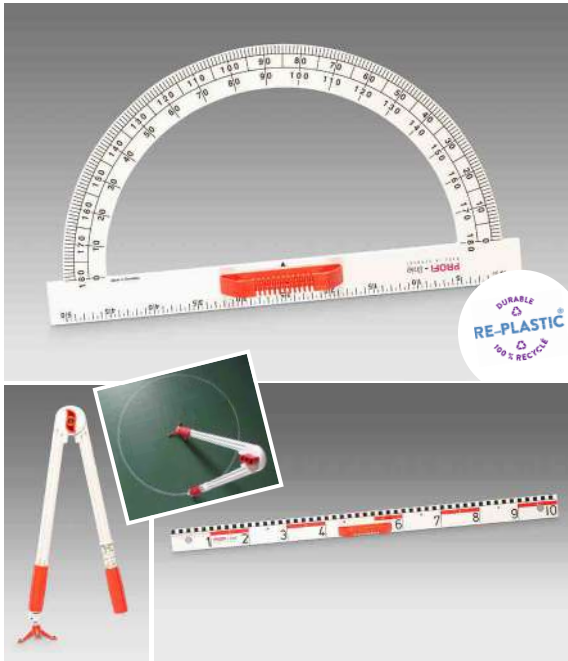

Joint en aluminium et rivets en acier

Matériel d'écriture jusqu'à Ø 18 mm

160300.000	Règle 100 cm avec graduations dizaines	EAN: 4260414060038
160300.200	Règle 100 cm avec graduations décimètres et centimètres	EAN: 4260414060045
160600.000	Rapporteur 50 cm	EAN: 4260414060076
160700.000	Equerre 45° angle droit 50 cm	EAN: 4260414060083
160710.000	Equerre 45° angle droit 60 cm	EAN: 4260414060090
160800.000	Equerre 60° angle aigu 50 cm	EAN: 4260414060106
160810.000	Equerre 60° angle aigu 60 cm	EAN: 4260414060113
160300.M00	Règle magnétique 100 cm avec graduations dizaines	EAN: 4260414060052
160300.M20	Règle magnétique 100 cm avec graduations décimètres et centimètres	EAN: 4260414060069
160600.M00	Rapporteur magnétique 50 cm	EAN: 4260414060120
160700.M00	Equerre magnétique 45° angle droit 50 cm	EAN: 4260414060137
160710.M00	Equerre magnétique 45° angle droit 60 cm	EAN: 4260414060144
160800.M00	Equerre magnétique 60° angle aigu 50 cm	EAN: 4260414060151
160810.M00	Equerre magnétique 60° angle aigu 60 cm	EAN: 4260414060168
161210.000	Bâton de visée 100 cm en fibre de verre	EAN: 4260414060304
160911.000	Compas pour tableau avec 3 pieds rotatifs ventouse Premium	EAN: 4260414060267
160912.000	Compas pour tableau avec 3 pieds rotatifs magnétiques Profi-Line	EAN: 4260414060274