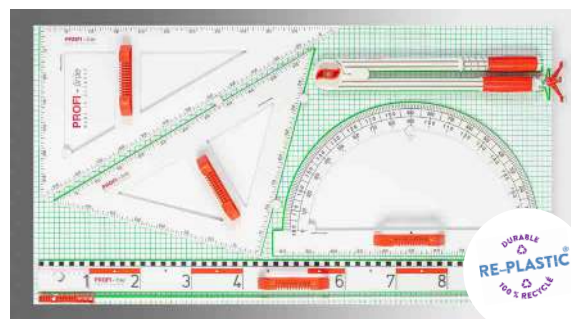

Poignée

**165104.000 Set d'outils de traçage pour tableaux Profi-Line III**

EAN:	4260414060496
160300.000	Règle 100 cm avec graduations dizaines
160600.000	Rapporteur 50 cm
160710.000	Equerre 45° angle droit 60 cm
160810.000	Equerre 60° angle aigu 60 cm
160911.000	Compas pour tableau avec 3 pieds rotatifs
161210.000	Bâton de visée 100 cm en fibre de verre
165004.000	Tableau 102 x 55 cm pour accrocher les outils de